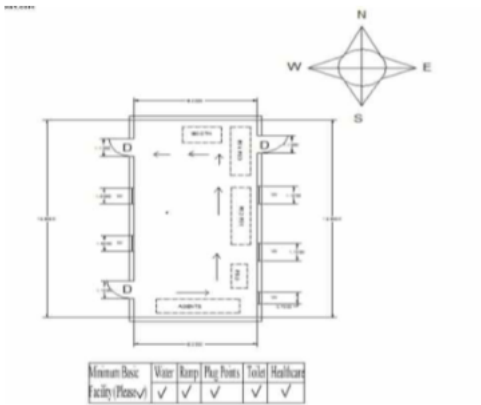

Google Map View

Polling Station Building Front View

Polling Station Front View

Cad View

Key MAP View

1	SCF1431956	பெயர் : சுப்பிரமணியம் தந்தை பெயர்: குழந்தைசாமி வீட்டு எண் : 1 வயது : 81 பாலினம் : ஆண்	Photo is available	2	SCF1431964	பெயர் : சம்பூரணம் கணவர் பெயர்: சுப்பிரமணியம் வீட்டு எண் : 1 வயது : 71 பாலினம் : பெண்	Photo is available	3	SCF1431972	பெயர் : ரவிச்சந்திரன் தந்தை பெயர்: சுப்பிரமணியம் வீட்டு எண் : 1 வயது : 53 பாலினம் : ஆண்	Photo is available
4	SCF1850700	பெயர் : ஜிஷா கணவர் பெயர்: சந்திரன் வீட்டு எண் : 1 வயது : 44 பாலினம் : பெண்	Photo is available	5	SCF0897363	பெயர் : ஸ்ருதி தந்தை பெயர்: ரவிச்சந்திரன் வீட்டு எண் : 1 வயது : 27 பாலினம் : பெண்	Photo is available	6	LTR1433465	பெயர் : சின்னம்மாள் கணவர் பெயர்: முத்துசாமி வீட்டு எண் : 2 வயது : 82 பாலினம் : பெண்	Photo is available
7	SCF0957621	பெயர் : பரமேஸ்வரன் ஏ பி தந்தை பெயர்: பழனிசாமி டி வீட்டு எண் : 2/2 வயது : 26 பாலினம் : ஆண்	Photo is available	8	SCF1837715	பெயர் : ஜெகநாதன் தந்தை பெயர்: முத்துசாமி வீட்டு எண் : 3 வயது : 61 பாலினம் : ஆண்	Photo is available	9	LTR1433473	பெயர் : சம்பூரணம் கணவர் பெயர்: ஜெகநாதன் வீட்டு எண் : 3 வயது : 57 பாலினம் : பெண்	Photo is available
10	ZVA0552760	பெயர் : இந்து கணவர் பெயர்: விவேக் வீட்டு எண் : 3 வயது : 32 பாலினம் : பெண்	Photo is available	11	SCF1431980	பெயர் : மாரிமுத்து தந்தை பெயர்: நாச்சிமுத்து வீட்டு எண் : 4 வயது : 76 பாலினம் : ஆண்	Photo is available	12	SCF0049809	பெயர் : கருப்பாயம்மாள் கணவர் பெயர்: மாரியப்பன் வீட்டு எண் : 4 வயது : 67 பாலினம் : பெண்	Photo is available
13	SCF0049825	பெயர் : சங்கர் தந்தை பெயர்: மாரிமுத்து வீட்டு எண் : 4 வயது : 37 பாலினம் : ஆண்	Photo is available	14	SCF2039139	பெயர் : கலைச்செல்வி கணவர் பெயர்: சங்கர் வீட்டு எண் : 4 வயது : 37 பாலினம் : பெண்	Photo is available	15	SCF1432004	பெயர் : பாவயி கணவர் பெயர்: சென்னியப்பன் வீட்டு எண் : 5 வயது : 68 பாலினம் : பெண்	Photo is available
16	LTR2624377	பெயர் : பெரியசாமி தந்தை பெயர்: சின்னப்பன் வீட்டு எண் : 7 வயது : 59 பாலினம் : ஆண்	Photo is available	17	LTR2625333	பெயர் : ஜெயமணி தந்தை பெயர்: பெரியசாமி வீட்டு எண் : 7 வயது : 54 பாலினம் : பெண்	Photo is available	18	SCF0929265	பெயர் : ஸ். லோகேஷ்வரி தந்தை பெயர்: கே. செந்தில்குமார் வீட்டு எண் : 7ஏ வயது : 26 பாலினம் : பெண்	Photo is available
# 19	SCF2143386	பெயர் : தாமஸ் து தந்தை பெயர்: துரைசாமி வீட்டு எண் : 08 வயது : 31 பாலினம் : ஆண்	Photo is available	20	LTR3725165	பெயர் : துரைசாமி தந்தை பெயர்: பழனிசாமி வீட்டு எண் : 9 வயது : 78 பாலினம் : ஆண்	Photo is available	21	LTR3725173	பெயர் : பாப்பாத்தி கணவர் பெயர்: துரைசாமி வீட்டு எண் : 9 வயது : 74 பாலினம் : பெண்	Photo is available
22	LTR3725157	பெயர் : ராஜேந்திரன் தந்தை பெயர்: துரைசாமி வீட்டு எண் : 9 வயது : 50 பாலினம் : ஆண்	Photo is available	23	SCF0251041	பெயர் : மோகனப்பிரியா கணவர் பெயர்: ராஜேந்திரன் வீட்டு எண் : 9 வயது : 41 பாலினம் : பெண்	Photo is available	24	SCF2218931	பெயர் : முகுந்தன் ரா தந்தை பெயர்: ராஜேந்திரன் வீட்டு எண் : 9 வயது : 19 பாலினம் : ஆண்	Photo is available
25	LTR2623205	பெயர் : பழனியம்மாள் கணவர் பெயர்: மலையப்பன் வீட்டு எண் : 10 வயது : 81 பாலினம் : பெண்	Photo is available	26	SCF1432038	பெயர் : கோவிந்தசாமி தந்தை பெயர்: மலையப்பன் வீட்டு எண் : 10 வயது : 74 பாலினம் : ஆண்	Photo is available	27	SCF1432046	பெயர் : கருணாத்தாள் கணவர் பெயர்: கோவிந்தசாமி வீட்டு எண் : 10 வயது : 58 பாலினம் : பெண்	Photo is available
28	LTR2624328	பெயர் : விஜயக்குமார் தந்தை பெயர்: கோவிந்தசாமி வீட்டு எண் : 10 வயது : 42 பாலினம் : ஆண்	Photo is available	29	LTR3725199	பெயர் : சுப்பிரமணி தந்தை பெயர்: பொன்னுசாமி வீட்டு எண் : 11 வயது : 64 பாலினம் : ஆண்	Photo is available	30	LTR3725207	பெயர் : பூங்கொடி கணவர் பெயர்: சுப்பிரமணி வீட்டு எண் : 11 வயது : 57 பாலினம் : பெண்	Photo is available