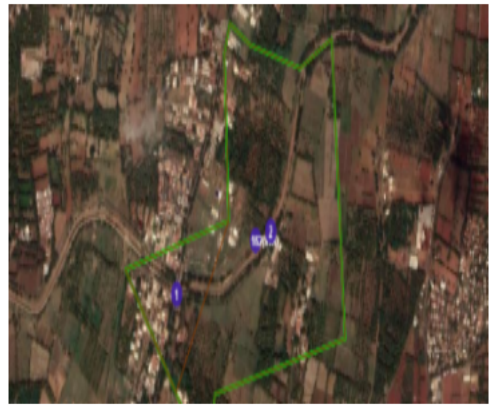

Google Map View