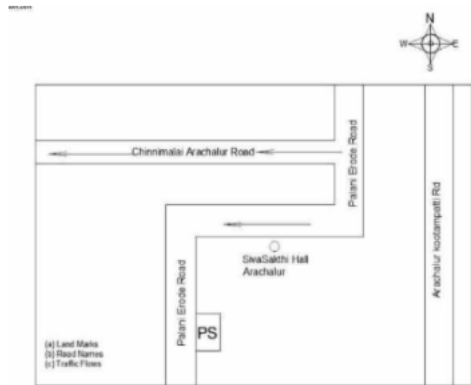

Google Map View

Polling Station Building Front View

Polling Station Front View

Cad View

Key MAP View

1	SCF1431956	பெயர் : சுப்பிரமணியம் தந்தை பெயர்: குழந்தைசாமி வீட்டு எண் : 1 வயது : 81 பாலினம் : ஆண்	Photo is available	2	SCF1431964	பெயர் : சம்பூரணம் கணவர் பெயர்: சுப்பிரமணியம் வீட்டு எண் : 1 வயது : 71 பாலினம் : பெண்	Photo is available	3	SCF1431972	பெயர் : ரவிச்சந்திரன் தந்தை பெயர்: சுப்பிரமணியம் வீட்டு எண் : 1 வயது : 53 பாலினம் : ஆண்	Photo is available
4	SCF1850700	பெயர் : ஜிஷா கணவர் பெயர்: சந்திரன் வீட்டு எண் : 1 வயது : 44 பாலினம் : பெண்	Photo is available	5	SCF0897363	பெயர் : ஸ்ருதி தந்தை பெயர்: ரவிச்சந்திரன் வீட்டு எண் : 1 வயது : 27 பாலினம் : பெண்	Photo is available	6	LTR1433465	பெயர் : சின்னம்மாள் கணவர் பெயர்: முத்துசாமி வீட்டு எண் : 2 வயது : 82 பாலினம் : பெண்	Photo is available
7	SCF0957621	பெயர் : பரமேஸ்வரன் ஏ பி தந்தை பெயர்: பழனிசாமி டி வீட்டு எண் : 2/2 வயது : 26 பாலினம் : ஆண்	Photo is available	8	SCF1837715	பெயர் : ஜெகநாதன் தந்தை பெயர்: முத்துசாமி வீட்டு எண் : 3 வயது : 61 பாலினம் : ஆண்	Photo is available	9	LTR1433473	பெயர் : சம்பூரணம் கணவர் பெயர்: ஜெகநாதன் வீட்டு எண் : 3 வயது : 57 பாலினம் : பெண்	Photo is available
10	ZVA0552760	பெயர் : இந்து கணவர் பெயர்: விவேக் வீட்டு எண் : 3 வயது : 32 பாலினம் : பெண்	Photo is available	11	SCF1431980	பெயர் : மாரிமுத்து தந்தை பெயர்: நாச்சிமுத்து வீட்டு எண் : 4 வயது : 76 பாலினம் : ஆண்	Photo is available	12	SCF0049809	பெயர் : கருப்பாயம்மாள் கணவர் பெயர்: மாரியப்பன் வீட்டு எண் : 4 வயது : 67 பாலினம் : பெண்	Photo is available
13	SCF0049825	பெயர் : சங்கர் தந்தை பெயர்: மாரிமுத்து வீட்டு எண் : 4 வயது : 37 பாலினம் : ஆண்	Photo is available	14	SCF2039139	பெயர் : கலைச்செல்வி கணவர் பெயர்: சங்கர் வீட்டு எண் : 4 வயது : 37 பாலினம் : பெண்	Photo is available	15	SCF1432004	பெயர் : பாவயி கணவர் பெயர்: சென்னியப்பன் வீட்டு எண் : 5 வயது : 68 பாலினம் : பெண்	Photo is available
16	LTR2624377	பெயர் : பெரியசாமி தந்தை பெயர்: சின்னப்பன் வீட்டு எண் : 7 வயது : 59 பாலினம் : ஆண்	Photo is available	17	LTR2625333	பெயர் : ஜெயமணி தந்தை பெயர்: பெரியசாமி வீட்டு எண் : 7 வயது : 54 பாலினம் : பெண்	Photo is available	18	SCF0929265	பெயர் : ஸ். லோகேஷ்வரி தந்தை பெயர்: கே. செந்தில்குமார் வீட்டு எண் : 7ஏ வயது : 26 பாலினம் : பெண்	Photo is available
# 19	SCF2143386	பெயர் : தாமஸ் து தந்தை பெயர்: துரைசாமி வீட்டு எண் : 08 வயது : 31 பாலினம் : ஆண்	Photo is available	20	LTR3725165	பெயர் : துரைசாமி தந்தை பெயர்: பழனிசாமி வீட்டு எண் : 9 வயது : 78 பாலினம் : ஆண்	Photo is available	21	LTR3725173	பெயர் : பாப்பாத்தி கணவர் பெயர்: துரைசாமி வீட்டு எண் : 9 வயது : 74 பாலினம் : பெண்	Photo is available
22	LTR3725157	பெயர் : ராஜேந்திரன் தந்தை பெயர்: துரைசாமி வீட்டு எண் : 9 வயது : 50 பாலினம் : ஆண்	Photo is available	23	SCF0251041	பெயர் : மோகனப்பிரியா கணவர் பெயர்: ராஜேந்திரன் வீட்டு எண் : 9 வயது : 41 பாலினம் : பெண்	Photo is available	24	SCF2218931	பெயர் : முகுந்தன் ரா தந்தை பெயர்: ராஜேந்திரன் வீட்டு எண் : 9 வயது : 19 பாலினம் : ஆண்	Photo is available
25	LTR2623205	பெயர் : பழனியம்மாள் கணவர் பெயர்: மலையப்பன் வீட்டு எண் : 10 வயது : 81 பாலினம் : பெண்	Photo is available	26	SCF1432038	பெயர் : கோவிந்தசாமி தந்தை பெயர்: மலையப்பன் வீட்டு எண் : 10 வயது : 74 பாலினம் : ஆண்	Photo is available	27	SCF1432046	பெயர் : கருணாத்தாள் கணவர் பெயர்: கோவிந்தசாமி வீட்டு எண் : 10 வயது : 58 பாலினம் : பெண்	Photo is available
28	LTR2624328	பெயர் : விஜயக்குமார் தந்தை பெயர்: கோவிந்தசாமி வீட்டு எண் : 10 வயது : 42 பாலினம் : ஆண்	Photo is available	29	LTR3725199	பெயர் : சுப்பிரமணி தந்தை பெயர்: பொன்னுசாமி வீட்டு எண் : 11 வயது : 64 பாலினம் : ஆண்	Photo is available	30	LTR3725207	பெயர் : பூங்கொடி கணவர் பெயர்: சுப்பிரமணி வீட்டு எண் : 11 வயது : 57 பாலினம் : பெண்	Photo is available