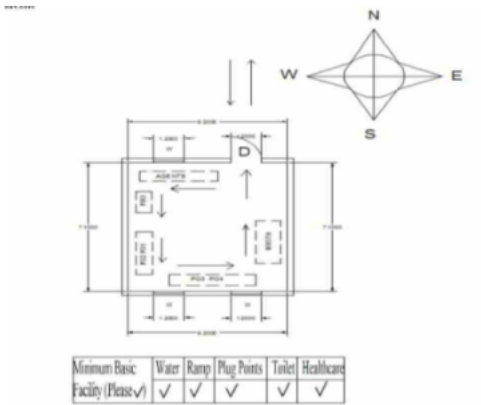

Google Map View

Polling Station Building Front View

Polling Station Front View

Cad View

Key MAP View

1 பெயர் : சிவகாமி கணவர் பெயர்: சிதம்பரம் வீட்டு எண் : 1 வயது : 63 பாலினம் : பெண் Photo is available	SCF1467976	2 பெயர் : பிரகாஷ் தந்தை பெயர்: சிதம்பரம் வீட்டு எண் : 1 வயது : 43 பாலினம் : ஆண் Photo is available	LTR2628840	3 பெயர் : சண்முகசுந்தரம் தந்தை பெயர்: துரைசாமி வீட்டு எண் : 2 வயது : 61 பாலினம் : ஆண் Photo is available	SCF0050690
4 பெயர் : தேவி கணவர் பெயர்: சண்முகசுந்தரம் வீட்டு எண் : 2 வயது : 56 பாலினம் : பெண் Photo is available	SCF0050674	5 பெயர் : ஜெசிலா கணவர் பெயர்: மூர்த்தி வீட்டு எண் : 2 வயது : 54 பாலினம் : பெண் Photo is available	SCF0427088	6 பெயர் : மைதிலி கணவர் பெயர்: கண்ணுச்சாமி வீட்டு எண் : 2 வயது : 33 பாலினம் : பெண் Photo is available	SCF2004232
7 பெயர் : தியாகராஜன் தந்தை பெயர்: மூர்த்தி வீட்டு எண் : 2 வயது : 27 பாலினம் : ஆண் Photo is available	SCF0867317	8 பெயர் : சிவகாயத்திரி ஆர் தந்தை பெயர்: ரத்தினமூர்த்தி ப வீட்டு எண் : 2 வயது : 25 பாலினம் : பெண் Photo is available	SCF1941517	9 பெயர் : சுப்புலட்சுமி கணவர் பெயர்: சின்னராஜ் வீட்டு எண் : 3 வயது : 71 பாலினம் : பெண் Photo is available	SCF1467984
10 பெயர் : மூர்த்தி தாயின் பெயர்: சின்னராஜ் வீட்டு எண் : 3 வயது : 54 பாலினம் : ஆண் Photo is available	SCF1467992	11 பெயர் : தனலட்சுமி கணவர் பெயர்: மூர்த்தி வீட்டு எண் : 3 வயது : 50 பாலினம் : பெண் Photo is available	SCF0050682	12 பெயர் : மணிமேகலை கணவர் பெயர்: செல்வக்குமார் வீட்டு எண் : 3 வயது : 37 பாலினம் : பெண் Photo is available	SCF2007995
13 பெயர் : வினோதினி தந்தை பெயர்: கணேசன் வீட்டு எண் : 3 வயது : 25 பாலினம் : பெண் Photo is available	SCF1878925	14 பெயர் : இளவரசன் தந்தை பெயர்: மூர்த்தி வீட்டு எண் : 3 வயது : 23 பாலினம் : ஆண் Photo is available	SCF1991322	15 பெயர் : கருப்பன்னகவுண்டர் தந்தை பெயர்: பழனி வீட்டு எண் : 4 வயது : 76 பாலினம் : ஆண் Photo is available	LTR2628402
16 பெயர் : கமலாத்தா கணவர் பெயர்: கருப்பன்னகவுண்டர் வீட்டு எண் : 4 வயது : 66 பாலினம் : பெண் Photo is available	SCF1468008	# 17 பெயர் : சுப்பிரமணியம் கே தந்தை பெயர்: கருப்பன்னகவுண்டர் வீட்டு எண் : 4 வயது : 51 பாலினம் : ஆண் Photo is available	SCF1468016	18 பெயர் : ரவிச்சந்திரன் தந்தை பெயர்: கருப்பன்னகவுண்டர் வீட்டு எண் : 4 வயது : 48 பாலினம் : ஆண் Photo is available	LTR1433945
19 பெயர் : ரமேஷ் தந்தை பெயர்: கருப்பன்னகவுண்டர் வீட்டு எண் : 4 வயது : 45 பாலினம் : ஆண் Photo is available	SCF1468024	20 பெயர் : பாலசுப்ரமணியம் தந்தை பெயர்: துரைசாமி வீட்டு எண் : 5 வயது : 60 பாலினம் : ஆண் Photo is available	LTR1433390	21 பெயர் : பூங்கொடி கணவர் பெயர்: பாலசுப்பிரமணியம் வீட்டு எண் : 5 வயது : 49 பாலினம் : பெண் Photo is available	LTR2628121
22 பெயர் : பார்வதி கணவர் பெயர்: சுந்தரம் வீட்டு எண் : 6 வயது : 74 பாலினம் : பெண் Photo is available	LTR2628113	23 பெயர் : குமாரசாமி தந்தை பெயர்: முத்துச்சாமி வீட்டு எண் : 06 வயது : 62 பாலினம் : ஆண் Photo is available	LTR1433895	24 பெயர் : கனகதாரா பா தந்தை பெயர்: பாலசுப்பிரமணியம் வீட்டு எண் : 6 வயது : 19 பாலினம் : பெண் Photo is available	SCF2205573
25 பெயர் : தனலட்சுமி கணவர் பெயர்: குமாரசாமி வீட்டு எண் : 7 வயது : 56 பாலினம் : பெண் Photo is available	SCF0050708	26 பெயர் : மோகனப்பிரியா தந்தை பெயர்: குமாரசாமி வீட்டு எண் : 7 வயது : 29 பாலினம் : பெண் Photo is available	SCF0815472	27 பெயர் : புஷ்பா கணவர் பெயர்: பழனிச்சாமி வீட்டு எண் : 8 வயது : 50 பாலினம் : பெண் Photo is available	SCF1468057
28 பெயர் : கௌதம் தந்தை பெயர்: பழனிச்சாமி வீட்டு எண் : 8 வயது : 31 பாலினம் : ஆண் Photo is available	SCF0595173	29 பெயர் : பிரசாந்த் தந்தை பெயர்: பழனிச்சாமி வீட்டு எண் : 8 வயது : 27 பாலினம் : ஆண் Photo is available	SCF0867325	30 பெயர் : மெய்வேல் தந்தை பெயர்: சேமலை வீட்டு எண் : 8 வயது : 23 பாலினம் : ஆண் Photo is available	SCF2004257