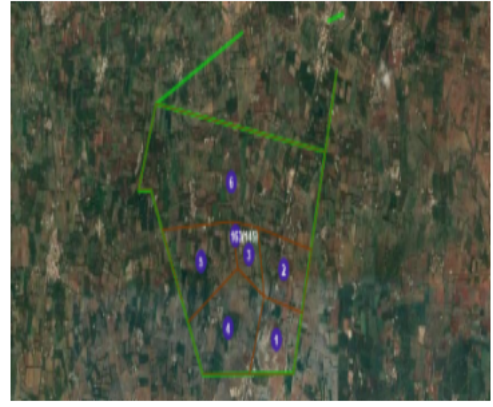

Google Map View