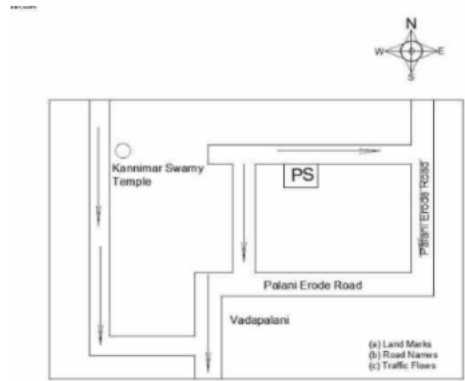

Key MAP View