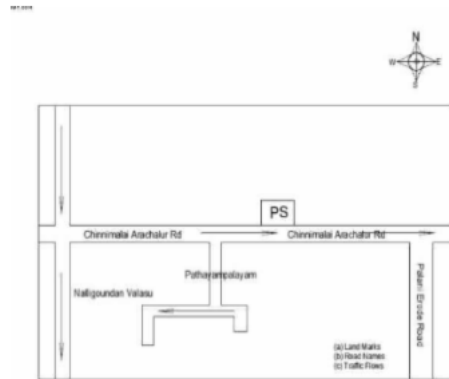

Key MAP View