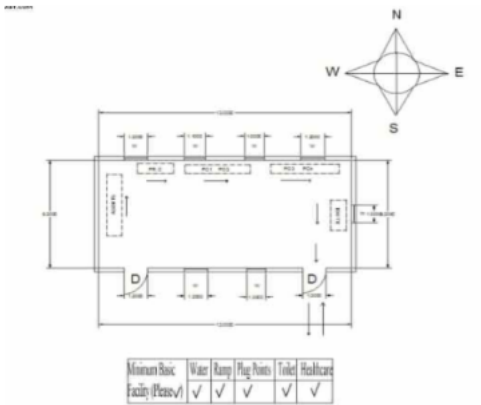

Google Map View

Polling Station Building Front View

Polling Station Front View

Cad View

Key MAP View

1 பெயர் : பழனிசாமி தந்தை பெயர் : முத்துசாமி வீட்டு எண் : 4 வயது : 81 பாலினம் : ஆண் Photo is available	SCF1498088	2 பெயர் : கோவிந்தசாமி தந்தை பெயர் : பழனிசாமி வீட்டு எண் : 4 வயது : 60 பாலினம் : ஆண் Photo is available	SCF1498096	3 பெயர் : தங்கராஜன் தந்தை பெயர் : பழனிசாமி வீட்டு எண் : 4 வயது : 58 பாலினம் : ஆண் Photo is available	LTR1413442
4 பெயர் : விஜயலட்சுமி கணவர் பெயர் : கோவிந்தசாமி வீட்டு எண் : 4 வயது : 54 பாலினம் : பெண் Photo is available	LTR2632370	5 பெயர் : செல்வி கணவர் பெயர் : தங்கராஜன் வீட்டு எண் : 4 வயது : 49 பாலினம் : பெண் Photo is available	LTR2633428	6 பெயர் : குப்புசாமி தந்தை பெயர் : சாமியப்பகவுண்டர் வீட்டு எண் : 5 வயது : 60 பாலினம் : ஆண் Photo is available	SCF1498104
7 பெயர் : பாப்பாத்தி கணவர் பெயர் : குப்புசாமி வீட்டு எண் : 5 வயது : 56 பாலினம் : பெண் Photo is available	LTR3641925	8 பெயர் : சுப்ரமணியன் தந்தை பெயர் : சாமியப்பகவுண்டர் வீட்டு எண் : 5 வயது : 54 பாலினம் : ஆண் Photo is available	SCF1498112	9 பெயர் : கவின் தந்தை பெயர் : குப்புசாமி வீட்டு எண் : 5 வயது : 30 பாலினம் : ஆண் Photo is available	SCF0595546
10 பெயர் : பொன்னுசாமிகவுண்டர் தந்தை பெயர் : வெள்ளைகவுண்டர் வீட்டு எண் : 6 வயது : 75 பாலினம் : ஆண் Photo is available	SCF1498120	11 பெயர் : கண்ணம்மாள் கணவர் பெயர் : பொன்னுசாமிகவுண்டர் வீட்டு எண் : 6 வயது : 58 பாலினம் : பெண் Photo is available	SCF1498138	12 பெயர் : ராஜேந்திரன் தந்தை பெயர் : நடராஜ் வீட்டு எண் : 6 வயது : 40 பாலினம் : ஆண் Photo is available	SCF0051045
13 பெயர் : லட்சுமி கணவர் பெயர் : நல்லப்பகவுண்டர் வீட்டு எண் : 7 வயது : 81 பாலினம் : பெண் Photo is available	LTR3641941	14 பெயர் : சரவணாம்பிகை கணவர் பெயர் : முருகுசாமி வீட்டு எண் : 7 வயது : 49 பாலினம் : பெண் Photo is available	LTR2633790	15 பெயர் : நிவேதா தந்தை பெயர் : முருகசாமி வீட்டு எண் : 7 வயது : 28 பாலினம் : பெண் Photo is available	SCF2203743
16 பெயர் : நிரமல் ராஜ் தந்தை பெயர் : மூர்த்தி வீட்டு எண் : 7 வயது : 25 பாலினம் : ஆண் Photo is available	SCF0998070	17 பெயர் : தனுமூர். மு தந்தை பெயர் : முருகசாமி வீட்டு எண் : 7 வயது : 21 பாலினம் : பெண் Photo is available	SCF2134658	18 பெயர் : அருக்காணியம்மாள் கணவர் பெயர் : சுப்பணகவுண்டர் வீட்டு எண் : 8 வயது : 86 பாலினம் : பெண் Photo is available	LTR3641958
19 பெயர் : அருக்காணியம்மாள் கணவர் பெயர் : முத்துசாமிகவுண்டர் வீட்டு எண் : 9 வயது : 81 பாலினம் : பெண் Photo is available	SCF1498153	20 பெயர் : பழனிச்சாமி தந்தை பெயர் : முத்துசாமிகவுண்டர் வீட்டு எண் : 9 வயது : 61 பாலினம் : ஆண் Photo is available	SCF1498161	21 பெயர் : சும்தி கணவர் பெயர் : பழனிச்சாமி வீட்டு எண் : 9 வயது : 47 பாலினம் : பெண் Photo is available	LTR2633758
22 பெயர் : சுபாஷ் தந்தை பெயர் : பழனிசாமி வீட்டு எண் : 9ஏ வயது : 25 பாலினம் : ஆண் Photo is available	SCF0998005	23 பெயர் : சுப்புலட்சுமி கணவர் பெயர் : கருப்பணகவுண்டர் வீட்டு எண் : 10 வயது : 76 பாலினம் : பெண் Photo is available	LTR2633931	24 பெயர் : பத்மாவதி தந்தை பெயர் : கருப்பணகவுண்டர் வீட்டு எண் : 10 வயது : 72 பாலினம் : பெண் Photo is available	LTR3579265
25 பெயர் : மோகனசுந்தரம் தந்தை பெயர் : கருப்பணகவுண்டர் வீட்டு எண் : 10 வயது : 59 பாலினம் : ஆண் Photo is available	SCF1498179	26 பெயர் : ஜெயந்தி கணவர் பெயர் : மோகனசுந்தரம் வீட்டு எண் : 10 வயது : 43 பாலினம் : பெண் Photo is available	LTR2634004	27 பெயர் : சசி மோகனசுந்தரம் தந்தை பெயர் : மோகனசுந்தரம் வீட்டு எண் : 10 ஏ வயது : 20 பாலினம் : ஆண் Photo is available	SCF2087864
28 பெயர் : தெய்வசிகாமணி தந்தை பெயர் : சீரப்பகவுண்டர் வீட்டு எண் : 11 வயது : 64 பாலினம் : ஆண் Photo is available	SCF1498187	29 பெயர் : ஜெயமணி கணவர் பெயர் : தெய்வசிகாமணி வீட்டு எண் : 11 வயது : 62 பாலினம் : பெண் Photo is available	LTR2633956	30 பெயர் : லட்சுமி கணவர் பெயர் : வெங்கடாசலம் வீட்டு எண் : 12 வயது : 74 பாலினம் : பெண் Photo is available	LTR2634087