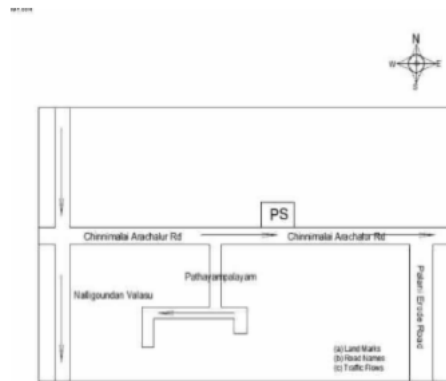

Key MAP View