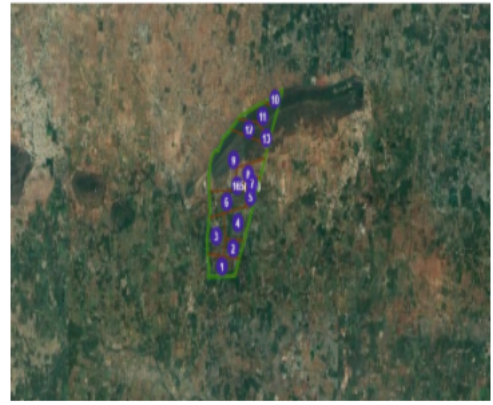

Google Map View