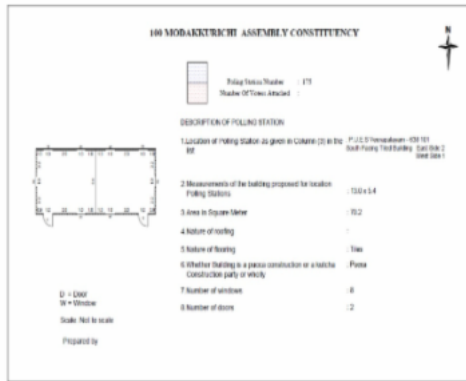

Google Map View

Polling Station Building Front View

Polling Station Front View

Cad View

Key MAP View

1 பெயர் : கார்த்திகேயன் தந்தை பெயர்: துரைசாமி வீட்டு எண் : 0 வயது : 35 பாலினம் : ஆண் Photo is available	SCF1940535	2 பெயர் : ஜோதிமணி கணவர் பெயர்: மணிவண்ணன் வீட்டு எண் : 1 வயது : 67 பாலினம் : பெண் Photo is available	LTR1412840	3 பெயர் : நடராஜ் தந்தை பெயர்: மாரப்பன் வீட்டு எண் : 1 வயது : 65 பாலினம் : ஆண் Photo is available	SCF0815753
4 பெயர் : சரஸ்வதி கணவர் பெயர்: பழனிசாமி வீட்டு எண் : 1 வயது : 62 பாலினம் : பெண் Photo is available	SCF0815639	5 பெயர் : பெரியசாமி தந்தை பெயர்: காளியண்ணகவுண்டர் வீட்டு எண் : 1 வயது : 61 பாலினம் : ஆண் Photo is available	SCF0726257	6 பெயர் : தங்கமணி கணவர் பெயர்: நடராஜ் வீட்டு எண் : 1 வயது : 55 பாலினம் : பெண் Photo is available	SCF0815704
7 பெயர் : துளசிமணி கணவர் பெயர்: பழனிசாமி வீட்டு எண் : 1 வயது : 50 பாலினம் : பெண் Photo is available	SCF0815670	8 பெயர் : பிரபாகரன் தந்தை பெயர்: மணிவண்ணன் வீட்டு எண் : 1 வயது : 43 பாலினம் : ஆண் Photo is available	LTR2632735	9 பெயர் : நதியா கணவர் பெயர்: பிரபாகரன் வீட்டு எண் : 1 வயது : 36 பாலினம் : பெண் Photo is available	SCF0778365
10 பெயர் : சுரேஷ்குமார் தந்தை பெயர்: ராஜன் வீட்டு எண் : 2 வயது : 48 பாலினம் : ஆண் Photo is available	LTR2631695	11 பெயர் : கவிதா கணவர் பெயர்: சுரேஷ்குமார் வீட்டு எண் : 2 வயது : 45 பாலினம் : பெண் Photo is available	SCF0051037	12 பெயர் : ஆல்விமுத்து தந்தை பெயர்: வேலுசாமி வீட்டு எண் : 02 வயது : 38 பாலினம் : ஆண் Photo is available	SCF1940493
13 பெயர் : சத்யா தந்தை பெயர்: குப்புசாமி வீட்டு எண் : 2 வயது : 25 பாலினம் : பெண் Photo is available	SCF2014629	14 பெயர் : ஹரிஸ் பிரசாத் தந்தை பெயர்: சுரேஷ் குமார் வீட்டு எண் : 2 வயது : 19 பாலினம் : ஆண் Photo is available	SCF2188670	15 பெயர் : வீரன் தந்தை பெயர்: ராமன் வீட்டு எண் : 3 வயது : 68 பாலினம் : ஆண் Photo is available	SCF0427831
16 பெயர் : வெங்கடேஷ் தந்தை பெயர்: பெரியண்ணன் வீட்டு எண் : 3 வயது : 50 பாலினம் : ஆண் Photo is available	SCF0326090	17 பெயர் : கார்த்திகேயன் தந்தை பெயர்: சேகர் வீட்டு எண் : 3 வயது : 28 பாலினம் : ஆண் Photo is available	SCF0815647	S 18 பெயர் : துர்காபிரதி தந்தை பெயர்: சோவிந்தசாமி வீட்டு எண் : 3 வயது : 24 பாலினம் : பெண் Photo is available	SCF1879022
19 பெயர் : கௌதமன் தந்தை பெயர்: வெங்கடேஷ் வீட்டு எண் : 3 வயது : 23 பாலினம் : ஆண் Photo is available	SCF2040061	20 பெயர் : விகாஷ் கண்ணன் சேகர் தந்தை பெயர்: சேகர் வீட்டு எண் : 3/32 வயது : 20 பாலினம் : ஆண் Photo is available	SCF2162659	21 பெயர் : சுகிவரஷினி தந்தை பெயர்: தங்கராஜன் வீட்டு எண் : 4 வயது : 25 பாலினம் : பெண் Photo is available	SCF1879030
22 பெயர் : சண்முகம் தந்தை பெயர்: காளியண்ணகவுண்டர் வீட்டு எண் : 5 வயது : 76 பாலினம் : ஆண் Photo is available	SCF1487222	23 பெயர் : ஈஸ்வரி கணவர் பெயர்: சண்முகம் வீட்டு எண் : 5 வயது : 66 பாலினம் : பெண் Photo is available	SCF1487230	24 பெயர் : கிருஷ்ணமூர்த்தி தந்தை பெயர்: சண்முகம் வீட்டு எண் : 5 வயது : 45 பாலினம் : ஆண் Photo is available	LTR3161767
25 பெயர் : மைனாவதி கணவர் பெயர்: கிருஷ்ணமூர்த்தி வீட்டு எண் : 5 வயது : 38 பாலினம் : பெண் Photo is available	SCF0326058	26 பெயர் : பாரதி தந்தை பெயர்: முருகன் வீட்டு எண் : 5 வயது : 28 பாலினம் : ஆண் Photo is available	SCF0815621	#2 27 பெயர் : சாமியப்பன் காளியண்ணகவுண்டர் தந்தை பெயர்: காளியண்ணகவுண்டர் வீட்டு எண் : 6 வயது : 66 பாலினம் : ஆண் Photo is available	SCF1487248
#2 28 பெயர் : பாப்பாத்தி சாமியப்பன் கணவர் பெயர்: சாமியப்பன் வீட்டு எண் : 6 வயது : 61 பாலினம் : பெண் Photo is available	SCF1487255	29 பெயர் : நாதமணி கணவர் பெயர்: பாலன் வீட்டு எண் : 7 வயது : 40 பாலினம் : பெண் Photo is available	SCF0326041	30 பெயர் : முத்தம்மாள் கணவர் பெயர்: ராமசாமி வீட்டு எண் : 8 வயது : 70 பாலினம் : பெண் Photo is available	SCF0815662