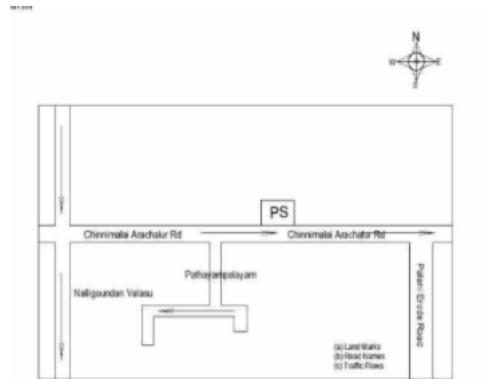

Key MAP View