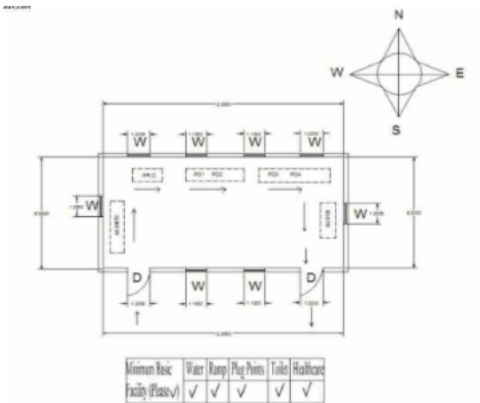

Google Map View

Polling Station Building Front View

Polling Station Front View

Cad View

Key MAP View

1 பெயர் : ஜெபிலோன் சின்னத்துரை தந்தை பெயர்: பரமானந்தன் வீட்டு எண் : 1 வயது : 78 பாலினம் : ஆண்	SCF1379163 Photo is available	2 பெயர் : ரோதை கணவர் பெயர்: சின்னத்துரை வீட்டு எண் : 1 வயது : 68 பாலினம் : பெண்	SCF1379171 Photo is available	3 பெயர் : பிரேம்ஆனந்த் தந்தை பெயர்: ஜெபிலோன் வீட்டு எண் : 1 வயது : 53 பாலினம் : ஆண்	SCF1379189 Photo is available
4 பெயர் : கோமதி பிரேம்ஆனந்த் கணவர் பெயர்: பிரேம்ஆனந்த் வீட்டு எண் : 1A வயது : 47 பாலினம் : பெண்	LTR3642519 Photo is available	5 பெயர் : தினேஷ் தந்தை பெயர்: ராஜேந்திரன் வீட்டு எண் : 2 வயது : 28 பாலினம் : ஆண்	SCF0867853 Photo is available	6 பெயர் : மதிஆனந்த் பி தந்தை பெயர்: பிரேம் ஆனந்த் வீட்டு எண் : 2 வயது : 22 பாலினம் : ஆண்	SCF2119915 Photo is available
#2 7 பெயர் : தங்கமணி அன்புரோஸ் தந்தை பெயர்: அம்புரோஸ் வீட்டு எண் : 3 வயது : 54 பாலினம் : ஆண்	LTR2632818 Photo is available	8 பெயர் : ரேவதி கணவர் பெயர்: தங்கமணி வீட்டு எண் : 3 வயது : 49 பாலினம் : பெண்	LTR2632057 Photo is available	9 பெயர் : கல்யாணி கணவர் பெயர்: கார்த்திகேயன் வீட்டு எண் : 3 வயது : 37 பாலினம் : பெண்	SCF0726877 Photo is available
S 10 பெயர் : செந்தில்வேல் தந்தை பெயர்: குழந்தைவேல் வீட்டு எண் : 3 வயது : 24 பாலினம் : ஆண்	SCF1942168 Photo is available	11 பெயர் : ஆர்த்தி த தந்தை பெயர்: தங்கமணி வீட்டு எண் : 3 வயது : 22 பாலினம் : பெண்	SCF2119881 Photo is available	12 பெயர் : ஜெயபாலன் தந்தை பெயர்: சின்னப்பன் வீட்டு எண் : 4A வயது : 67 பாலினம் : ஆண்	LTR3700168 Photo is available
13 பெயர் : ஜெயந்தி கணவர் பெயர்: ஜெயபாலன் வீட்டு எண் : 4A வயது : 60 பாலினம் : பெண்	LTR3700150 Photo is available	14 பெயர் : பிரபாகரன் தந்தை பெயர்: ஜெயபாலன் வீட்டு எண் : 4A வயது : 44 பாலினம் : ஆண்	LTR3700143 Photo is available	15 பெயர் : கோபால் தந்தை பெயர்: ஜெயபாலன் வீட்டு எண் : 4A வயது : 42 பாலினம் : ஆண்	LTR3700135 Photo is available
16 பெயர் : ஜெயசுதா தந்தை பெயர்: ஜெயபாலன் வீட்டு எண் : 4A வயது : 40 பாலினம் : பெண்	LTR3700127 Photo is available	17 பெயர் : பிரபாகரன் தந்தை பெயர்: நடராஜன் வீட்டு எண் : 5 வயது : 51 பாலினம் : ஆண்	SCF0887315 Photo is available	18 பெயர் : கபிலன் வி தந்தை பெயர்: விக்ரமதித்தன் வீட்டு எண் : 6 வயது : 20 பாலினம் : ஆண்	SCF2145258 Photo is available
19 பெயர் : ரேகலாதேவி கணவர் பெயர்: ராமக்கிருஷ்ணன் வீட்டு எண் : 8 வயது : 52 பாலினம் : பெண்	SCF1379221 Photo is available	20 பெயர் : சமதி கணவர் பெயர்: முருகேசன் வீட்டு எண் : 9 வயது : 33 பாலினம் : பெண்	SCF0825877 Photo is available	21 பெயர் : சரசு கணவர் பெயர்: தனராசு வீட்டு எண் : 10 வயது : 71 பாலினம் : பெண்	SCF1379254 Photo is available
22 பெயர் : நிஷாந்தன் தந்தை பெயர்: ராமக்கிருஷ்ணன் வீட்டு எண் : 10 வயது : 25 பாலினம் : ஆண்	SCF2119907 Photo is available	23 பெயர் : பிரசாந்த் ரா தந்தை பெயர்: ராமக்கிருஷ்ணன் வீட்டு எண் : 10, வயது : 23 பாலினம் : ஆண்	SCF2118610 Photo is available	24 பெயர் : எஸ்தர் கணவர் பெயர்: அன்புராஜ் வீட்டு எண் : 11 வயது : 71 பாலினம் : பெண்	LTR2631679 Photo is available
25 பெயர் : எட்வின் பால் தந்தை பெயர்: அன்புராஜ் வீட்டு எண் : 11 வயது : 52 பாலினம் : ஆண்	LTR2631661 Photo is available	26 பெயர் : பிரபாவதி தந்தை பெயர்: அன்புராஜ் வீட்டு எண் : 11 வயது : 43 பாலினம் : பெண்	LTR3160074 Photo is available	27 பெயர் : ஜான்சிராணி கணவர் பெயர்: எட்வின்பால் வீட்டு எண் : 11 வயது : 40 பாலினம் : பெண்	LTR3160157 Photo is available
28 பெயர் : மோகனா சுந்தரி கணவர் பெயர்: கந்தசாமி வீட்டு எண் : 11 வயது : 36 பாலினம் : பெண்	SCF0957993 Photo is available	29 பெயர் : தங்கமுத்து தந்தை பெயர்: ஞானமுத்து வீட்டு எண் : 14 வயது : 79 பாலினம் : ஆண்	LTR2631919 Photo is available	30 பெயர் : நவமணி தந்தை பெயர்: தனபால் வீட்டு எண் : 14 வயது : 59 பாலினம் : பெண்	SCF1379288 Photo is available