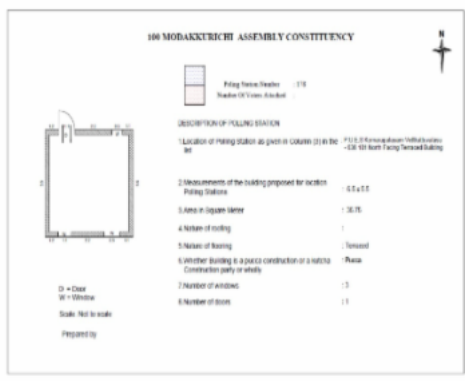

**Google Map View**

**Polling Station Building Front View**

**Polling Station Front View**

**Cad View**

**Key MAP View**

1 பெயர் : பாலாமணி கணவர் பெயர் : அன்பரசு வீட்டு எண் : 0 வயது : 39 பாலினம் : பெண் Photo is available	SCF2208924	2 பெயர் : அன்பரசு தந்தை பெயர் : முருகன் வீட்டு எண் : 0 வயது : 37 பாலினம் : ஆண் Photo is available	SCF2208940	3 பெயர் : முத்து தந்தை பெயர் : அன்பரசு வீட்டு எண் : 0 வயது : 26 பாலினம் : ஆண் Photo is available	SCF2215382
4 பெயர் : மீனா வ தந்தை பெயர் : வடிவேல் வீட்டு எண் : 0 வயது : 19 பாலினம் : பெண் Photo is available	SCF2225696	5 பெயர் : மணி கணவர் பெயர் : அருணாசலம் வீட்டு எண் : 01 வயது : 65 பாலினம் : பெண் Photo is available	SCF1983188	6 பெயர் : ரங்கசாமி தந்தை பெயர் : நாச்சிமுத்து வீட்டு எண் : 1 வயது : 63 பாலினம் : ஆண் Photo is available	SCF1408293
7 பெயர் : ரதி கணவர் பெயர் : ரங்கசாமி வீட்டு எண் : 1 வயது : 57 பாலினம் : பெண் Photo is available	SCF1408301	8 பெயர் : ராஜநிதிரன் தந்தை பெயர் : தங்கமுத்து தங்கமுத்து வீட்டு எண் : 1 வயது : 56 பாலினம் : ஆண் Photo is available	SCF0429043	9 பெயர் : வசந்தா மா கணவர் பெயர் : மாது வீட்டு எண் : 1 வயது : 49 பாலினம் : பெண் Photo is available	SCF2177558
10 பெயர் : சுமதி ச கணவர் பெயர் : சந்திரன் வீட்டு எண் : 1 வயது : 45 பாலினம் : பெண் Photo is available	SCF2085157	11 பெயர் : பாலமுருகன் தந்தை பெயர் : ரங்கசாமி வீட்டு எண் : 1 வயது : 43 பாலினம் : ஆண் Photo is available	LTR2638682	12 பெயர் : ஜோதி கணவர் பெயர் : சுப்பிரமணி வீட்டு எண் : 1 வயது : 42 பாலினம் : பெண் Photo is available	SCF0868075
13 பெயர் : முனியாண்டி தந்தை பெயர் : அருணாச்சலம் வீட்டு எண் : 1 வயது : 36 பாலினம் : ஆண் Photo is available	SCF0251728	14 பெயர் : தேன்மொழி கணவர் பெயர் : பாலமுருகன் வீட்டு எண் : 1 வயது : 34 பாலினம் : பெண் Photo is available	SCF0897413	15 பெயர் : பிரபாகரன் தந்தை பெயர் : மாரிமுத்து வீட்டு எண் : 1 வயது : 34 பாலினம் : ஆண் Photo is available	SCF0596551
16 பெயர் : மணிகண்டன் தந்தை பெயர் : ராஜீ வீட்டு எண் : 1 வயது : 34 பாலினம் : ஆண் Photo is available	SCF0596437	17 பெயர் : அரவிந்த் தந்தை பெயர் : மாரிமுத்து வீட்டு எண் : 1 வயது : 33 பாலினம் : ஆண் Photo is available	SCF0596528	18 பெயர் : சக்திவேல் தந்தை பெயர் : ராஜீ வீட்டு எண் : 1 வயது : 31 பாலினம் : ஆண் Photo is available	SCF0596429
# 19 பெயர் : தன்யப்பிரியா தந்தை பெயர் : சுப்பிரமணி வீட்டு எண் : 1 வயது : 35 பாலினம் : பெண் Photo is available	SCF0897405	20 பெயர் : ஹேமா தந்தை பெயர் : வெள்ளியங்கிரி வீட்டு எண் : 1 வயது : 30 பாலினம் : பெண் Photo is available	SCF0596536	21 பெயர் : பிரபாகரன் தந்தை பெயர் : வீராசாமி வீட்டு எண் : 1 வயது : 26 பாலினம் : ஆண் Photo is available	SCF0958124
22 பெயர் : செளந்தர்யா பி தந்தை பெயர் : பிரபாகரன் வீட்டு எண் : 1 வயது : 25 பாலினம் : பெண் Photo is available	SCF0958108	23 பெயர் : தங்கராசு தந்தை பெயர் : பெரியசாமிகவுண்டர் வீட்டு எண் : 1-1 வயது : 71 பாலினம் : ஆண் Photo is available	SCF1408319	24 பெயர் : சாந்தி கணவர் பெயர் : விஸ்வநாதன் வீட்டு எண் : 1-1 வயது : 56 பாலினம் : பெண் Photo is available	SCF1408335
25 பெயர் : கலா கணவர் பெயர் : ஜெயராசு வீட்டு எண் : 1/1 வயது : 40 பாலினம் : பெண் Photo is available	SCF0428706	26 பெயர் : அசோக் தந்தை பெயர் : விஸ்வநாதன் வீட்டு எண் : 1-1 வயது : 34 பாலினம் : ஆண் Photo is available	SCF0176024	27 பெயர் : விஸ்வநாதன் தந்தை பெயர் : பெரியசாமி வீட்டு எண் : 1எ வயது : 61 பாலினம் : ஆண் Photo is available	SCF1408327
28 பெயர் : கீதா தந்தை பெயர் : தங்கராஜ் வீட்டு எண் : 1A வயது : 41 பாலினம் : பெண் Photo is available	LTR3700390	29 பெயர் : பூபதி செ தந்தை பெயர் : செல்வன் வீட்டு எண் : 1 ஏ வயது : 20 பாலினம் : ஆண் Photo is available	SCF2142370	30 பெயர் : மாரியம்மாள் கணவர் பெயர் : சாமிநாதன் வீட்டு எண் : 1E வயது : 61 பாலினம் : பெண் Photo is available	SCF0052050