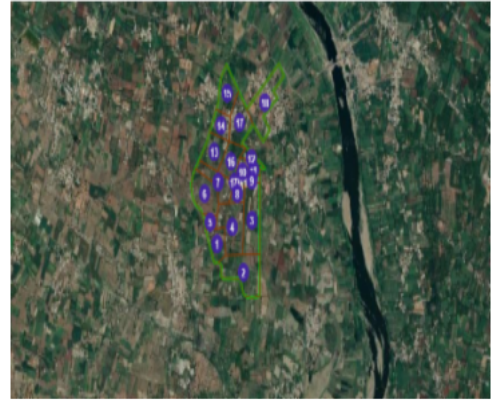

**3. வாக்குச் சாவடியின் விவரங்கள்**

<p><b>வாக்குச் சாவடியின் எண் மற்றும் பெயர் :</b></p> <p>181 - அரசினர் மேல்நிலைப்பள்ளி, பாகூர் 638154</p> <p><b>வாக்குச் சாவடியின் முகவரி :</b></p> <p>அரசினர் மேல்நிலைப்பள்ளி, கிழக்கு பார்த்த தார்சு கட்டிடம் வகுப்பு அறை எண் 19, பாகூர்-638154</p>	<p><b>வாக்குச் சாவடியின் வகைப்பாடு (ஆண்/பெண்/பொது)</b></p> <p><b>துணை வாக்குச் சாவடிகளின் எண்ணிக்கை</b></p> <p style="text-align: center;">:</p>	<p><b>பொது</b></p> <p style="font-size: 24px;">0</p>
--	--	--

**4. வாக்காளர்களின் எண்ணிக்கை**

தொடங்கும் வரிசை எண்	முடியும் வரிசை எண்.	நிகர வாக்காளர்களின் எண்ணிக்கை			
		ஆண்	பெண்	மூன்றாம் பாலினம்	மொத்தம்

1	1054	507	544	0	1051
---	------	-----	-----	---	------

வாக்காளர் பதிவு அலுவலரின்  
கையொப்பம்

### Google Map View