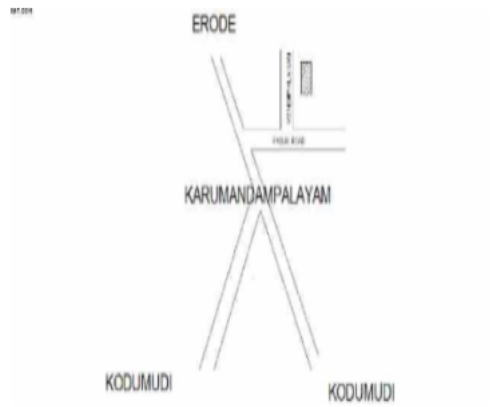

Google Map View

Polling Station Building Front View

Polling Station Front View

Cad View

Key MAP View

1 பெயர் : செல்வி கணவர் பெயர்: மதியழகன் வீட்டு எண் : 1 வயது : 53 பாலினம் : பெண் Photo is available	SCF0431536	2 பெயர் : விக்னேஷ்குமார் தந்தை பெயர்: கண்ணுசாமி வீட்டு எண் : 1 வயது : 35 பாலினம் : ஆண் Photo is available	SCF1934421	3 பெயர் : சுகன்யா கணவர் பெயர்: விக்னேஷ் குமார் வீட்டு எண் : 1 வயது : 31 பாலினம் : பெண் Photo is available	SCF1937077
4 பெயர் : கவினராஜ் தந்தை பெயர்: சரவணன் வீட்டு எண் : 3 வயது : 28 பாலினம் : ஆண் Photo is available	SCF0958835	5 பெயர் : சுசீலா ராஜேந்திரன் கணவர் பெயர்: ராஜேந்திரன் வீட்டு எண் : 4 வயது : 51 பாலினம் : பெண் Photo is available	SCF0519132	6 பெயர் : கிருஷ்ணமூர்த்தி தந்தை பெயர்: பொப்பண்ணகவுண்டர் வீட்டு எண் : 4 வயது : 47 பாலினம் : ஆண் Photo is available	SCF0519330
7 பெயர் : முத்துலக்ஷ்மி கணவர் பெயர்: கிருஷ்ணமூர்த்தி வீட்டு எண் : 4 வயது : 45 பாலினம் : பெண் Photo is available	SCF0519454	8 பெயர் : சுபிக் ஷனா வி தந்தை பெயர்: விஜயகுமார் வீட்டு எண் : 4 வயது : 23 பாலினம் : பெண் Photo is available	SCF1934066	9 பெயர் : கனகா வள்ளி தந்தை பெயர்: பழனி சாமி வீட்டு எண் : 4/4 வயது : 47 பாலினம் : பெண் Photo is available	SCF0958876
10 பெயர் : சந்தியா கி தாயின் பெயர்: முத்துலட்சுமி வீட்டு எண் : 4/4 வயது : 19 பாலினம் : பெண் Photo is available	SCF2219061	11 பெயர் : ராஜாமணி குப்புசாமி கணவர் பெயர்: குப்புசாமி வீட்டு எண் : 5 வயது : 73 பாலினம் : பெண் Photo is available	SCF1015346	12 பெயர் : பழனிசாமி தந்தை பெயர்: கந்தசாமி வீட்டு எண் : 5 வயது : 60 பாலினம் : ஆண் Photo is available	SCF0816389
13 பெயர் : சதீஷ்குமார் தந்தை பெயர்: ராஜேந்திரன் வீட்டு எண் : 5 வயது : 27 பாலினம் : ஆண் Photo is available	SCF0915116	14 பெயர் : ரமசாமி தந்தை பெயர்: விர்பதீரா கௌண்டர் வீட்டு எண் : 6 வயது : 63 பாலினம் : ஆண் Photo is available	SCF1879741	15 பெயர் : விஜயா தந்தை பெயர்: ரமசாமி வீட்டு எண் : 6 வயது : 45 பாலினம் : பெண் Photo is available	SCF1879758
16 பெயர் : அகிலா தந்தை பெயர்: ரமசாமி வீட்டு எண் : 6 வயது : 25 பாலினம் : பெண் Photo is available	SCF1965573	17 பெயர் : ரம்யா தந்தை பெயர்: மூர்த்தி வீட்டு எண் : 6/8 வயது : 24 பாலினம் : பெண் Photo is available	SCF1967942	18 பெயர் : யோகபாக்யலட்சுமி தந்தை பெயர்: முருகேசன் வீட்டு எண் : 7/7 வயது : 25 பாலினம் : பெண் Photo is available	SCF1939313
19 பெயர் : மினிமோள் கணவர் பெயர்: விஜயகுமார் வீட்டு எண் : 7A வயது : 53 பாலினம் : பெண் Photo is available	SCF1879766	20 பெயர் : சரிதா கணவர் பெயர்: பரணிதரன் வீட்டு எண் : 8 வயது : 31 பாலினம் : பெண் Photo is available	SCF0816397	21 பெயர் : பார்த்தசாரதி தந்தை பெயர்: மகேஷ்குமார் வீட்டு எண் : 10 வயது : 23 பாலினம் : ஆண் Photo is available	SCF1934298
22 பெயர் : ஆகாஷ் தந்தை பெயர்: முருகேசன் வீட்டு எண் : 15ஏ வயது : 24 பாலினம் : ஆண் Photo is available	SCF1939271	23 பெயர் : சரஸ்வதி கணவர் பெயர்: தங்கவேல் வீட்டு எண் : 17 வயது : 62 பாலினம் : பெண் Photo is available	SCF1879790	24 பெயர் : நந்தினி கணவர் பெயர்: செல்வகுமார் வீட்டு எண் : 19 வயது : 29 பாலினம் : பெண் Photo is available	SCF0958868
25 பெயர் : சுதர்சனா தந்தை பெயர்: ரமசாமி வீட்டு எண் : 19 வயது : 24 பாலினம் : பெண் Photo is available	SCF1879782	26 பெயர் : அமுதா கணவர் பெயர்: ராஜேந்திரன் வீட்டு எண் : 21 வயது : 31 பாலினம் : பெண் Photo is available	SCF1950328	27 பெயர் : ரம்யா கணவர் பெயர்: சுமன் வீட்டு எண் : 23 வயது : 38 பாலினம் : பெண் Photo is available	SCF0816363
28 பெயர் : சதீஸ்குமார் பழனிச்சாமி தந்தை பெயர்: பழனிச்சாமி வீட்டு எண் : 23 வயது : 26 பாலினம் : ஆண் Photo is available	SCF0959064	# 29 பெயர் : கண்ணன் கு தந்தை பெயர்: குப்புசாமி வீட்டு எண் : 14/24 வயது : 44 பாலினம் : ஆண் Photo is available	SCF0642660	30 பெயர் : மல்லிகா கணவர் பெயர்: கண்ணன் வீட்டு எண் : 24 வயது : 38 பாலினம் : பெண் Photo is available	SCF0642678