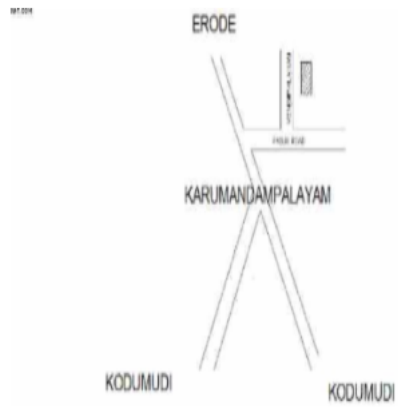

Key MAP View