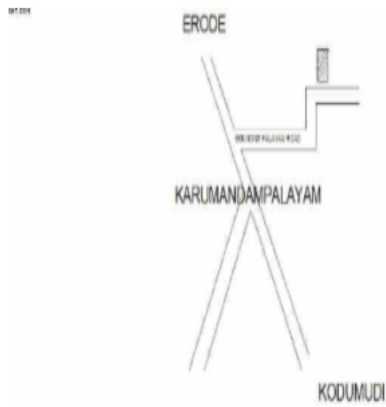

Google Map View

Polling Station Building Front View

Polling Station Front View

Cad View

Key MAP View

1 பெயர் : கவின் தந்தை பெயர்: ஜெகநாதன் வீட்டு எண் : 0 வயது : 24 பாலினம் : ஆண் Photo is available	SCF1936848	2 பெயர் : பாரகவி தந்தை பெயர்: கோல்தைலாமி வீட்டு எண் : 1ஏ வயது : 23 பாலினம் : பெண் Photo is available	SCF1927037	3 பெயர் : கணேசன் தந்தை பெயர்: மலையன் வீட்டு எண் : 2 வயது : 60 பாலினம் : ஆண் Photo is available	SCF1503069
4 பெயர் : பழனிமமாள் கணவர் பெயர்: கணேசன் வீட்டு எண் : 2 வயது : 56 பாலினம் : பெண் Photo is available	LTR1926906	5 பெயர் : திலகவதி தந்தை பெயர்: செங்கோட்டையன் வீட்டு எண் : 2 வயது : 39 பாலினம் : பெண் Photo is available	LTR3280575	6 பெயர் : ரேவதி கணவர் பெயர்: முத்துகுமார் வீட்டு எண் : 02 வயது : 30 பாலினம் : பெண் Photo is available	SCF0915215
7 பெயர் : சரசுவதி கணவர் பெயர்: செங்கோட்டையன் வீட்டு எண் : 3 வயது : 61 பாலினம் : பெண் Photo is available	SCF1503077	8 பெயர் : பழனிச்சாமி தந்தை பெயர்: மலையன் வீட்டு எண் : 4 வயது : 69 பாலினம் : ஆண் Photo is available	SCF1503085	9 பெயர் : சாமியாத்தாள் கணவர் பெயர்: பழனிச்சாமி வீட்டு எண் : 4 வயது : 67 பாலினம் : பெண் Photo is available	SCF1503093
10 பெயர் : சுதா கணவர் பெயர்: கண்ணன் வீட்டு எண் : 4 வயது : 37 பாலினம் : பெண் Photo is available	SCF2102903	11 பெயர் : செ சுவாதி கணவர் பெயர்: தினேஷ் குமார் வீட்டு எண் : 4 வயது : 29 பாலினம் : பெண் Photo is available	SCF1950872	12 பெயர் : கண்ணன் தந்தை பெயர்: பழனிச்சாமி வீட்டு எண் : 4-4 வயது : 38 பாலினம் : ஆண் Photo is available	SCF0053348
S 13 பெயர் : நித்தியானந்தம் தந்தை பெயர்: சாமிநாதன் வீட்டு எண் : 4A வயது : 32 பாலினம் : ஆண் Photo is available	SCF0869412	14 பெயர் : சண்முகம் தந்தை பெயர்: மலையன் வீட்டு எண் : 6 வயது : 71 பாலினம் : ஆண் Photo is available	SCF1503101	15 பெயர் : ராமன் தந்தை பெயர்: பழனி வீட்டு எண் : 6 வயது : 64 பாலினம் : ஆண் Photo is available	SCF1503127
16 பெயர் : பாப்பாள் கணவர் பெயர்: ராமன் வீட்டு எண் : 6 வயது : 56 பாலினம் : பெண் Photo is available	SCF1503135	17 பெயர் : தங்கமணி தந்தை பெயர்: ராமன் வீட்டு எண் : 6 வயது : 36 பாலினம் : பெண் Photo is available	SCF0180133	18 பெயர் : முத்துகுமார் தந்தை பெயர்: சின்னுசாமி வீட்டு எண் : 6/10 வயது : 39 பாலினம் : ஆண் Photo is available	SCF1937283
19 பெயர் : இளையம்மாள் கணவர் பெயர்: முருகன் வீட்டு எண் : 7 வயது : 68 பாலினம் : பெண் Photo is available	LTR1927185	20 பெயர் : முத்துவேல் தந்தை பெயர்: அண்ணாதுரை வீட்டு எண் : 7/10 வயது : 23 பாலினம் : ஆண் Photo is available	SCF1936095	21 பெயர் : கண்ணன் தந்தை பெயர்: மாணிக்கம் வீட்டு எண் : 8/10 வயது : 26 பாலினம் : ஆண் Photo is available	SCF1936368
22 பெயர் : குருவன் தந்தை பெயர்: நாச்சி வீட்டு எண் : 9 வயது : 78 பாலினம் : ஆண் Photo is available	SCF1503143	23 பெயர் : வீராள் கணவர் பெயர்: குருவன் வீட்டு எண் : 9 வயது : 76 பாலினம் : பெண் Photo is available	LTR1930189	24 பெயர் : சண்முகம் தந்தை பெயர்: குருவன் வீட்டு எண் : 9 வயது : 56 பாலினம் : ஆண் Photo is available	SCF1503150
25 பெயர் : பேபி கணவர் பெயர்: சண்முகம் வீட்டு எண் : 9 வயது : 51 பாலினம் : பெண் Photo is available	LTR1928811	26 பெயர் : வேலுசாமி தந்தை பெயர்: குருவன் வீட்டு எண் : 9 வயது : 49 பாலினம் : ஆண் Photo is available	SCF1503168	27 பெயர் : சாமிநாதன் தந்தை பெயர்: குருவன் வீட்டு எண் : 9 வயது : 43 பாலினம் : ஆண் Photo is available	LTR2762607
28 பெயர் : சரஸ்வதி கணவர் பெயர்: வேலுசாமி வீட்டு எண் : 9 வயது : 34 பாலினம் : பெண் Photo is available	SCF0180182	29 பெயர் : மாலினி கணவர் பெயர்: வடிவேல் வீட்டு எண் : 10 வயது : 27 பாலினம் : பெண் Photo is available	SCF1964782	30 பெயர் : ராணி கணவர் பெயர்: முருகன் வீட்டு எண் : 11 வயது : 57 பாலினம் : பெண் Photo is available	LTR1927995