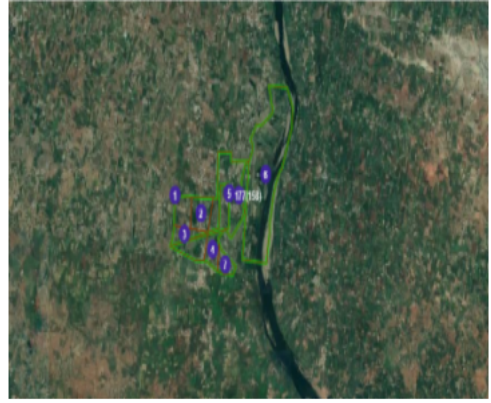

Google Map View