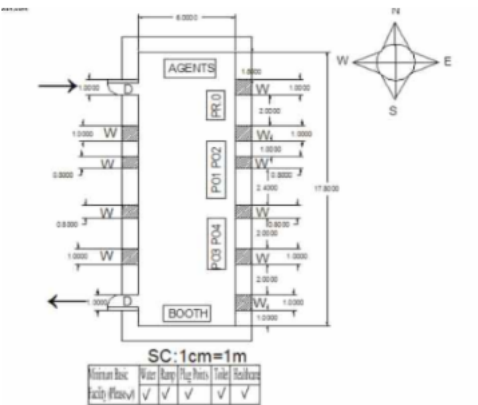

Google Map View

Polling Station Building Front View

Polling Station Front View

Cad View

Key MAP View

சட்டமன்றத் தொகுதியின் எண் மற்றும் பெயர் : 100-மொடக்குறிச்சி பிரிவு எண் மற்றும் பெயர் 1-கிளாம்பாடி (பே) வார்டு 9, சுப்ராயம்பாளையம்