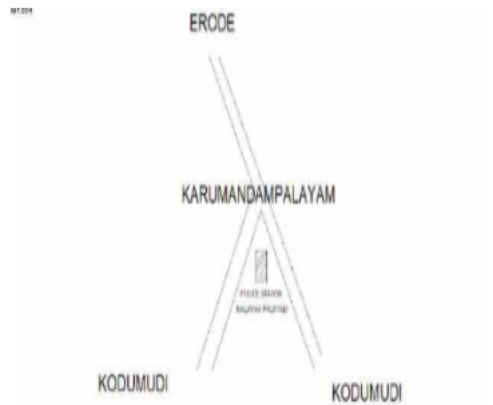

Google Map View

Polling Station Building Front View

Polling Station Front View

Cad View

Key MAP View

சட்டமன்றத் தொகுதியின் எண் மற்றும் பெயர் : 100-மொடக்குறிச்சி பிரிவு எண் மற்றும் பெயர் 1-கிளாம்பாடி (பே) வார்டு 9, சுப்ராயம்பாளையம்