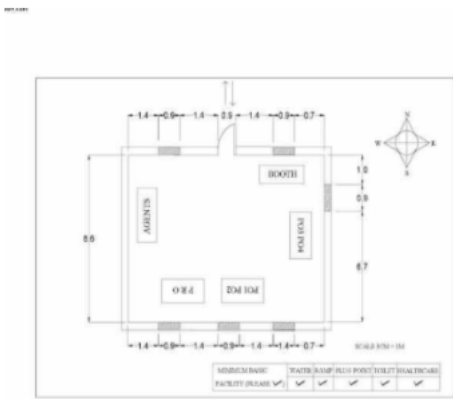

Google Map View

Polling Station Building Front View

Polling Station Front View

Cad View

Key MAP View

1 பெயர் : துளசியம்மாள் கணவர் பெயர்: முத்துச்சாமி வீட்டு எண் : 1 வயது : 74 பாலினம் : பெண் Photo is available	SCF1045780	# 2 பெயர் : குணசேகரன் கு தந்தை பெயர்: குப்புசாமி வீட்டு எண் : 1 வயது : 69 பாலினம் : ஆண் Photo is available	SCF0846287	3 பெயர் : ராஜேஷ்வரி ஜி கணவர் பெயர்: குணசேகரன் வீட்டு எண் : 1 வயது : 63 பாலினம் : பெண் Photo is available	SCF2044121
4 பெயர் : ராமசாமி தந்தை பெயர்: முத்துச்சாமி வீட்டு எண் : 1 வயது : 60 பாலினம் : ஆண் Photo is available	SCF1045798	5 பெயர் : மல்விகா கணவர் பெயர்: ராமசாமி வீட்டு எண் : 1 வயது : 56 பாலினம் : பெண் Photo is available	SCF1045806	6 பெயர் : ராஜா தந்தை பெயர்: முருகேசன் வீட்டு எண் : 1 வயது : 43 பாலினம் : ஆண் Photo is available	FSW6997563
7 பெயர் : பிரகாஷ்குமார் தந்தை பெயர்: பழனிசாமி வீட்டு எண் : 1 வயது : 35 பாலினம் : ஆண் Photo is available	SCF0316034	8 பெயர் : வீரக்குமார் தாயின் பெயர்: பானுமதி வீட்டு எண் : 1-57 வயது : 35 பாலினம் : ஆண் Photo is available	SCF0084814	9 பெயர் : சந்திரம் தந்தை பெயர்: முத்துசாமி வீட்டு எண் : 1-70 வயது : 77 பாலினம் : ஆண் Photo is available	SCF1045814
10 பெயர் : புவனதேவி கணவர் பெயர்: பிரகாஷ் வீட்டு எண் : 1-70 வயது : 46 பாலினம் : பெண் Photo is available	LTR3691904	11 பெயர் : சரஸ்வதி கணவர் பெயர்: பொன்னுசாமி வீட்டு எண் : 1ஏ வயது : 62 பாலினம் : பெண் Photo is available	SCF0334524	12 பெயர் : ராஜேஸ்வரி கணவர் பெயர்: குமரவடிவேல் வீட்டு எண் : 1A வயது : 55 பாலினம் : பெண் Photo is available	LTR3714342
S 13 பெயர் : செல்வராஜ் தந்தை பெயர்: பொன்னுசாமி வீட்டு எண் : 1ஏ வயது : 43 பாலினம் : ஆண் DELETED	SCF1854413	S 14 பெயர் : அனிதா ரா கணவர் பெயர்: செல்வராஜ் பி வீட்டு எண் : 1 ஏ வயது : 41 பாலினம் : பெண் DELETED	SCF2125177	15 பெயர் : சாலமோன் தந்தை பெயர்: துரைராஜ் வீட்டு எண் : 1/சி 3 வயது : 57 பாலினம் : ஆண் Photo is available	SCF0626572
16 பெயர் : சாந்தி கணவர் பெயர்: சாலமோன் வீட்டு எண் : 1/சி3 வயது : 56 பாலினம் : பெண் Photo is available	SCF0626564	17 பெயர் : பழனிச்சாமி தந்தை பெயர்: மினியகவுண்டர் வீட்டு எண் : 1E வயது : 67 பாலினம் : ஆண் Photo is available	SCF0315960	18 பெயர் : சந்திரம்மாள் கணவர் பெயர்: பழனிச்சாமி வீட்டு எண் : 1E வயது : 59 பாலினம் : பெண் Photo is available	SCF0315929
S 19 பெயர் : மணிமேகலை கணவர் பெயர்: வெங்கடாசலம் வீட்டு எண் : 1ஆஜ் 6 வயது : 39 பாலினம் : பெண் DELETED	SCF0355735	20 பெயர் : சிவசாமி தந்தை பெயர்: சேவேமுட வீட்டு எண் : 2 வயது : 66 பாலினம் : ஆண் Photo is available	SCF1969989	21 பெயர் : குப்பத்தாள் கணவர் பெயர்: சிவசாமி வீட்டு எண் : 2 வயது : 64 பாலினம் : பெண் Photo is available	SCF1959956
22 பெயர் : ஈஸ்வரமூர்த்தி தந்தை பெயர்: குப்பண்ணகவுண்டர் வீட்டு எண் : 2 வயது : 59 பாலினம் : ஆண் Photo is available	SCF1045822	23 பெயர் : தனலட்சுமி கணவர் பெயர்: ஈஸ்வரமூர்த்தி வீட்டு எண் : 2 வயது : 49 பாலினம் : பெண் Photo is available	LTR2320091	24 பெயர் : விசாலினி ஈ தந்தை பெயர்: ஈஸ்வரமூர்த்தி வீட்டு எண் : 2 வயது : 24 பாலினம் : பெண் Photo is available	SCF2011526
25 பெயர் : தீனதயாளன் தந்தை பெயர்: ராமமூர்த்தி வீட்டு எண் : 2B வயது : 69 பாலினம் : ஆண் Photo is available	SCF0890947	26 பெயர் : மகேஸ்வரி ம கணவர் பெயர்: மணி வீட்டு எண் : 2பி வயது : 66 பாலினம் : பெண் Photo is available	SCF2106607	27 பெயர் : தேவதர்ஷினி கா கணவர் பெயர்: காங்கேஷ்குமார் ரா வீட்டு எண் : 2பி வயது : 23 பாலினம் : பெண் Photo is available	SCF2105948
28 பெயர் : கிருத்திகா கா தந்தை பெயர்: காங்கேஷ்குமார் வீட்டு எண் : 2பி வயது : 21 பாலினம் : பெண் Photo is available	SCF2106078	29 பெயர் : சாந்தி கணவர் பெயர்: தீனதயாளன் வீட்டு எண் : 2-B வயது : 62 பாலினம் : பெண் Photo is available	SCF0884692	30 பெயர் : சண்முகசுந்தரம் தந்தை பெயர்: குமாரசாமிக்கவுண்டர் வீட்டு எண் : 2E வயது : 66 பாலினம் : ஆண் Photo is available	LTR1401611