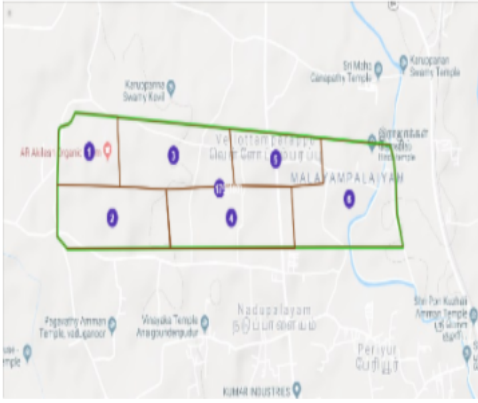

Nazri Naksha