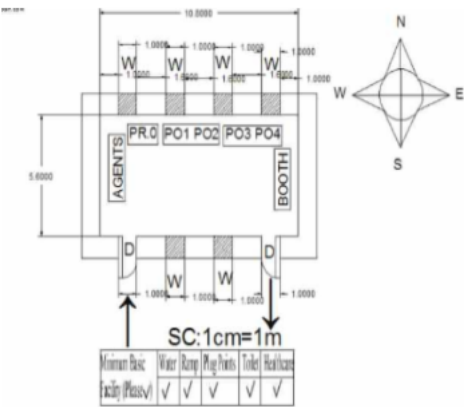

Google Map View

Polling Station Building Front View

Polling Station Front View

Cad View

Key MAP View

1 பெயர் : முத்துகுமார் தந்தை பெயர்: நல்லசாமி வீட்டு எண் : 0 வயது : 50 பாலினம் : ஆண் Photo is available	SCF1592989	2 பெயர் : சங்கீதா கணவர் பெயர்: முத்துக்குமார் வீட்டு எண் : 0 வயது : 38 பாலினம் : பெண் Photo is available	LTR3726965	3 பெயர் : வீமன் தந்தை பெயர்: வரதன் வீட்டு எண் : 1 வயது : 64 பாலினம் : ஆண் Photo is available	LTR2775567
4 பெயர் : செந்தில் தந்தை பெயர்: வேலாயுதம் வீட்டு எண் : 1 வயது : 47 பாலினம் : ஆண் Photo is available	SCF0363671	5 பெயர் : குமார் தந்தை பெயர்: கருப்பண்ணன் வீட்டு எண் : 1 வயது : 44 பாலினம் : ஆண் Photo is available	SCF1011162	6 பெயர் : பார்வதி கணவர் பெயர்: குமார் வீட்டு எண் : 1 வயது : 37 பாலினம் : பெண் Photo is available	SCF1011170
7 பெயர் : சிவநந்தினி தந்தை பெயர்: சக்திவேல் வீட்டு எண் : 1 வயது : 31 பாலினம் : பெண் Photo is available	SCF0434118	8 பெயர் : சக்திவேல் தந்தை பெயர்: வீமன் வீட்டு எண் : 1/1 வயது : 40 பாலினம் : ஆண் Photo is available	LTR3674108	9 பெயர் : சௌ அலாவுதீன் பாஷா தந்தை பெயர்: சௌகதஅலி வீட்டு எண் : 2 வயது : 33 பாலினம் : ஆண் Photo is available	SCF0434100
10 பெயர் : கலைமணி தந்தை பெயர்: பூமலை வீட்டு எண் : 3 வயது : 37 பாலினம் : ஆண் Photo is available	SCF1952282	11 பெயர் : சூரியாபேகம் கணவர் பெயர்: சையத்முஸ்தபா வீட்டு எண் : 4 வயது : 46 பாலினம் : பெண் Photo is available	SCF0434126	12 பெயர் : முகமது உசேன் ஷெரிப் தந்தை பெயர்: சையத் முஸ்தபா வீட்டு எண் : 4/31 வயது : 26 பாலினம் : ஆண் Photo is available	SCF0971747
13 பெயர் : மாணிக்கவாசகம் தந்தை பெயர்: சொங்கப்பகவுண்டர் வீட்டு எண் : 6 வயது : 62 பாலினம் : ஆண் Photo is available	SCF1588870	14 பெயர் : பங்கஜசெல்வி கணவர் பெயர்: மாணிக்கவாசகம் வீட்டு எண் : 6 வயது : 56 பாலினம் : பெண் Photo is available	SCF1588896	15 பெயர் : வேதலட்சுமி தந்தை பெயர்: பிச்சைமுத்து வீட்டு எண் : 6 வயது : 28 பாலினம் : பெண் Photo is available	SCF0780726
16 பெயர் : பாவாத்தாள் கணவர் பெயர்: பெரியசாமி வீட்டு எண் : 7 வயது : 66 பாலினம் : பெண் Photo is available	SCF1588920	17 பெயர் : சாந்தா கணவர் பெயர்: ராஜேந்திரன் வீட்டு எண் : 7 வயது : 36 பாலினம் : பெண் Photo is available	SCF0897835	18 பெயர் : ஆர் பிரவின் தந்தை பெயர்: ராமமூர்த்தி வீட்டு எண் : 7/12 வயது : 24 பாலினம் : ஆண் Photo is available	SCF1880616
19 பெயர் : துரைமலையணன் தந்தை பெயர்: காசிக்கவுண்டர் வீட்டு எண் : 8 வயது : 71 பாலினம் : ஆண் Photo is available	SCF1588938	20 பெயர் : வசந்தாமணி கணவர் பெயர்: துரைமலையணன் வீட்டு எண் : 8 வயது : 63 பாலினம் : பெண் Photo is available	SCF1588946	21 பெயர் : அருண்மலையப்பசாமி தந்தை பெயர்: சக்திவேல் வீட்டு எண் : 9 வயது : 45 பாலினம் : ஆண் Photo is available	LTR2775799
22 பெயர் : மோகன் தந்தை பெயர்: மாரியப்பன் வீட்டு எண் : 10 வயது : 31 பாலினம் : ஆண் Photo is available	SCF1997956	23 பெயர் : ஜெயலக்ஷ்மி மோகன் கணவர் பெயர்: மோகன் ஹலிஸ்ப்த வீட்டு எண் : 10 வயது : 27 பாலினம் : பெண் Photo is available	SCF2001444	24 பெயர் : கல்யாணி கணவர் பெயர்: விசுவநாதன் வீட்டு எண் : 11 வயது : 58 பாலினம் : பெண் Photo is available	SCF1589019
25 பெயர் : மணிமுத்து மருதியப்பகவுண்டர் தந்தை பெயர்: மருதையப்பகவுண்டர் வீட்டு எண் : 12 வயது : 81 பாலினம் : ஆண் Photo is available	SCF1589027	26 பெயர் : செல்லகுமார் தந்தை பெயர்: மணிமுத்து வீட்டு எண் : 12 வயது : 57 பாலினம் : ஆண் Photo is available	SCF1589043	27 பெயர் : தவசு கணவர் பெயர்: பெரியண்ணன் வீட்டு எண் : 12 வயது : 28 பாலினம் : பெண் Photo is available	SCF0960245
28 பெயர் : ரித்திகா தந்தை பெயர்: செல்லக்குமார் வீட்டு எண் : 12/44 வயது : 21 பாலினம் : பெண் Photo is available	SCF2155166	29 பெயர் : சரசுவதி கணவர் பெயர்: பெரியசாமி வீட்டு எண் : 13 வயது : 66 பாலினம் : பெண் Photo is available	SCF1589050	30 பெயர் : மலையப்பசாமி தந்தை பெயர்: பெரியசாமி வீட்டு எண் : 13 வயது : 47 பாலினம் : ஆண் Photo is available	LTR1947126