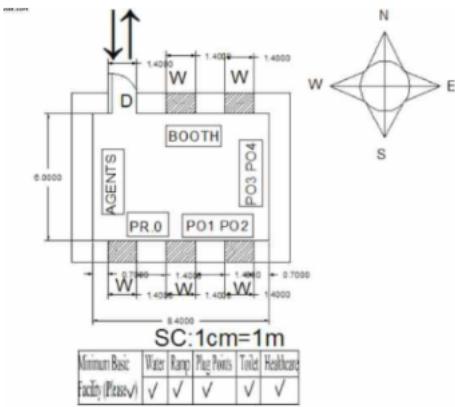

Google Map View

Polling Station Building Front View

Polling Station Front View

Cad View

Key MAP View

1 பெயர் : இராமாயி கணவர் பெயர்: பெரியசாமி வீட்டு எண் : 1 வயது : 77 பாலினம் : பெண் Photo is available	SCF1599216	2 பெயர் : கோடல்வரன் தந்தை பெயர்: துரைசாமிகவுண்டர் வீட்டு எண் : 1/2 வயது : 58 பாலினம் : ஆண் Photo is available	SCF1620897	3 பெயர் : சமதி கணவர் பெயர்: கோடல்வரன் வீட்டு எண் : 1/2 வயது : 57 பாலினம் : பெண் Photo is available	SCF1620905
# 4 பெயர் : பூநிதி கோ தந்தை பெயர்: கோடல்வரன் வீட்டு எண் : 1/2 வயது : 30 பாலினம் : பெண் Photo is available	SCF0643569	5 பெயர் : கௌஷிக் கே தந்தை பெயர்: கோடல்வரன் து வீட்டு எண் : 1/2 வயது : 24 பாலினம் : ஆண் Photo is available	SCF1906643	6 பெயர் : பொங்கியம்மாள் கணவர் பெயர்: சிவசண்முகம் வீட்டு எண் : 2 வயது : 73 பாலினம் : பெண் Photo is available	SCF1599232
7 பெயர் : பாலசுப்பிரமணியம் தந்தை பெயர்: சிவசண்முகம் வீட்டு எண் : 2 வயது : 54 பாலினம் : ஆண் Photo is available	SCF1599240	8 பெயர் : ரேணுகாதேவி கணவர் பெயர்: பாலசுப்பிரமணியம் வீட்டு எண் : 2 வயது : 45 பாலினம் : பெண் Photo is available	LTR2775419	9 பெயர் : பூநிதி பா தந்தை பெயர்: பாலசுப்பிரமணியம் வீட்டு எண் : 2 வயது : 23 பாலினம் : பெண் Photo is available	SCF1941350
10 பெயர் : பரணி பா தந்தை பெயர்: பாலசுப்பிரமணியம் வீட்டு எண் : 2 வயது : 19 பாலினம் : பெண் Photo is available	SCF2204469	11 பெயர் : துரைசாமி தந்தை பெயர்: கொமரப்பகவுண்டர் வீட்டு எண் : 3 வயது : 78 பாலினம் : ஆண் Photo is available	SCF1599257	12 பெயர் : தங்கமணி கணவர் பெயர்: துரைசாமி வீட்டு எண் : 3 வயது : 72 பாலினம் : பெண் Photo is available	SCF0520965
13 பெயர் : விவேகானந்தன் தந்தை பெயர்: துரைசாமி வீட்டு எண் : 3 வயது : 46 பாலினம் : ஆண் Photo is available	LTR1954122	14 பெயர் : ரவிகிருஷ்ணன் தந்தை பெயர்: ரங்கசாமி வீட்டு எண் : 4/1 வயது : 58 பாலினம் : ஆண் Photo is available	SCF1985829	15 பெயர் : பரமேஸ்வரி கணவர் பெயர்: ரவிகிருஷ்ணன் வீட்டு எண் : 4-1 வயது : 53 பாலினம் : பெண் Photo is available	SCF1599273
16 பெயர் : யுவன்யா தந்தை பெயர்: ரவிகிருஷ்ணன் வீட்டு எண் : 4-1 வயது : 31 பாலினம் : பெண் Photo is available	SCF0520841	17 பெயர் : செளம்யா கணவர் பெயர்: ஹரிஹரன் வீட்டு எண் : 4/1 வயது : 29 பாலினம் : பெண் Photo is available	SCF1998582	18 பெயர் : ஹரிஹரன் தந்தை பெயர்: ரவிகிருஷ்ணன் வீட்டு எண் : 4/1 வயது : 29 பாலினம் : ஆண் Photo is available	SCF0686493
19 பெயர் : பொங்கியம்மாள் கணவர் பெயர்: சிற்றம்பலம் வீட்டு எண் : 5 வயது : 66 பாலினம் : பெண் Photo is available	SCF1599307	20 பெயர் : ஷோபனா கணவர் பெயர்: அருண் வீட்டு எண் : 5 வயது : 36 பாலினம் : பெண் Photo is available	SCF0600460	21 பெயர் : பொங்கியம்மாள் கணவர் பெயர்: பெருமாள் வீட்டு எண் : 6 வயது : 62 பாலினம் : பெண் Photo is available	SCF0108258
22 பெயர் : கனகராஜன் தந்தை பெயர்: சுப்பிரமணியம் வீட்டு எண் : 7 வயது : 63 பாலினம் : ஆண் Photo is available	SCF1599315	23 பெயர் : செல்வராணி கணவர் பெயர்: கனகராஜன் வீட்டு எண் : 7 வயது : 55 பாலினம் : பெண் Photo is available	SCF1599323	24 பெயர் : சதீஸ் குமார் தந்தை பெயர்: கனகராஜன் வீட்டு எண் : 7 வயது : 33 பாலினம் : ஆண் Photo is available	SCF0326843
25 பெயர் : சரண்யா கணவர் பெயர்: சதீஷ்குமார் வீட்டு எண் : 7 வயது : 32 பாலினம் : பெண் Photo is available	SCF2108439	26 பெயர் : சேதுபதி தந்தை பெயர்: சுப்பிரமணியம் வீட்டு எண் : 8 வயது : 70 பாலினம் : ஆண் Photo is available	SCF1599331	27 பெயர் : தேவி கணவர் பெயர்: சேதுபதி வீட்டு எண் : 8 வயது : 56 பாலினம் : பெண் Photo is available	SCF1599349
28 பெயர் : ரஞ்சித் குமார் தந்தை பெயர்: சேதுபதி வீட்டு எண் : 8 வயது : 35 பாலினம் : ஆண் Photo is available	SCF0108266	29 பெயர் : திவ்யா தந்தை பெயர்: சேதுபதி வீட்டு எண் : 8 வயது : 33 பாலினம் : பெண் Photo is available	SCF0286682	30 பெயர் : பழனிசாமி தந்தை பெயர்: சுப்பிரமணியம் வீட்டு எண் : 8-1 வயது : 57 பாலினம் : ஆண் Photo is available	LTR3701117