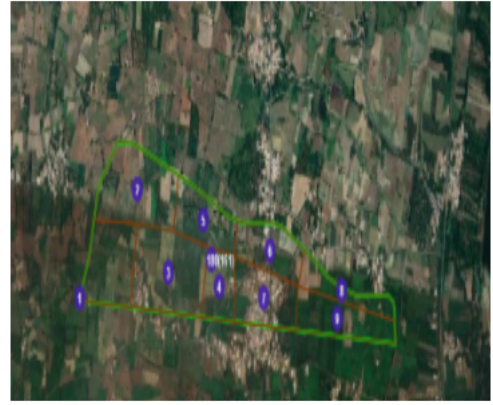

Google Map View