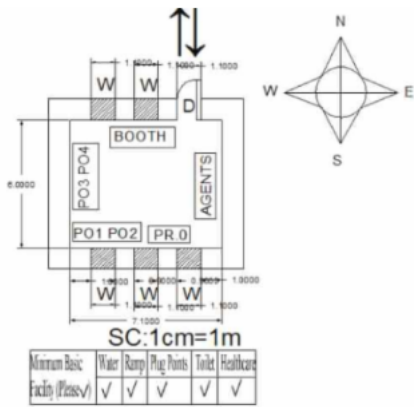

Google Map View

Polling Station Building Front View

Polling Station Front View

Cad View

Key MAP View

சட்டமன்றத் தொகுதியின் எண் மற்றும் பெயர் : 100-மொடக்குறிச்சி
பிரிவு எண் மற்றும் பெயர் 1-வெள்ளோட்டம் பரப்பு (பே) வார்டு 3, வெள்ளோட்டம் பரப்பு மெயின் வீதி