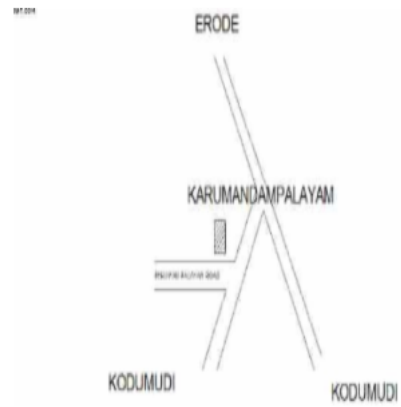

Google Map View

Polling Station Building Front View

Polling Station Front View

Cad View

Key MAP View

சட்டமன்றத் தொகுதியின் எண் மற்றும் பெயர் : 100-மொடக்குறிச்சி
பிரிவு எண் மற்றும் பெயர் 1-வெள்ளோட்டம் பரப்பு (பே) வார்டு 3, வெள்ளோட்டம் பரப்பு மெயின் வீதி