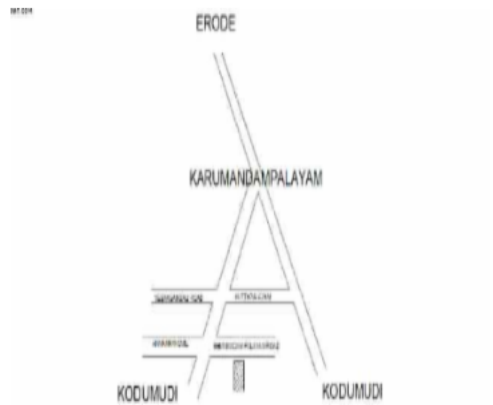

**Google Map View**

**Polling Station Building Front View**

**Polling Station Front View**

**Cad View**

**Key MAP View**

1 பெயர் : வேலுமணி கணவர் பெயர் : ராமசாமிக்கவுண்டர் வீட்டு எண் : 1 வயது : 76 பாலினம் : பெண் Photo is available	SCF1505841	2 பெயர் : சரஸ்வதி தந்தை பெயர் : ராமசாமிக்கவுண்டர் வீட்டு எண் : 1 வயது : 54 பாலினம் : பெண் Photo is available	LTR1476902	3 பெயர் : தீபக் தந்தை பெயர் : கோபால் வீட்டு எண் : 1/11 வயது : 24 பாலினம் : ஆண் Photo is available	SCF1936640
4 பெயர் : கனகசபாபதி தந்தை பெயர் : ரங்கசாமிக்கவுண்டர் வீட்டு எண் : 2 வயது : 65 பாலினம் : ஆண் Photo is available	SCF1505866	5 பெயர் : பத்மாவதி கணவர் பெயர் : கனகசபாபதி வீட்டு எண் : 2 வயது : 60 பாலினம் : பெண் Photo is available	SCF1505874	6 பெயர் : பழனிச்சாமி தந்தை பெயர் : பொயினகவுண்டர் வீட்டு எண் : 2-1 வயது : 76 பாலினம் : ஆண் Photo is available	SCF1505882
7 பெயர் : பச்சியம்மாள் கணவர் பெயர் : பழனிச்சாமி வீட்டு எண் : 2-1 வயது : 66 பாலினம் : பெண் Photo is available	SCF1505890	8 பெயர் : லோகநாதன் தந்தை பெயர் : நவந்தகிருஷ்ணன் வீட்டு எண் : 3 வயது : 37 பாலினம் : ஆண் Photo is available	SCF0781880	9 பெயர் : கோமதி தந்தை பெயர் : சண்முகசுந்தரம் வீட்டு எண் : 3 வயது : 27 பாலினம் : பெண் Photo is available	SCF0871129
10 பெயர் : சந்திரசேகரன் தந்தை பெயர் : தங்கவேல் வீட்டு எண் : 4 வயது : 43 பாலினம் : ஆண் Photo is available	LTR2788958	11 பெயர் : பழனிச்சாமி தந்தை பெயர் : கருப்பணகவுண்டர் வீட்டு எண் : 5 வயது : 76 பாலினம் : ஆண் Photo is available	SCF1505908	12 பெயர் : சரஸ்வதி கணவர் பெயர் : பழனிச்சாமி வீட்டு எண் : 5 வயது : 66 பாலினம் : பெண் Photo is available	SCF1505916
13 பெயர் : சந்திரசேகரன் தந்தை பெயர் : பழனிச்சாமி வீட்டு எண் : 5 வயது : 45 பாலினம் : ஆண் Photo is available	LTR1476555	14 பெயர் : கிருஷ்ணவேணி கணவர் பெயர் : சந்திரசேகரன் வீட்டு எண் : 5 வயது : 38 பாலினம் : பெண் Photo is available	SCF0687517	15 பெயர் : பரமசிவம் தந்தை பெயர் : ராமசாமிக்கவுண்டர் வீட்டு எண் : 9 வயது : 66 பாலினம் : ஆண் Photo is available	SCF1505924
16 பெயர் : தவமணி கணவர் பெயர் : பரமசிவம் வீட்டு எண் : 9 வயது : 57 பாலினம் : பெண் Photo is available	SCF1505932	17 பெயர் : ஸ்ரீ சத்தியாபிரியா தந்தை பெயர் : பரமசிவம் வீட்டு எண் : 9-1 வயது : 28 பாலினம் : பெண் Photo is available	SCF0781856	18 பெயர் : மதுமிதா தந்தை பெயர் : அர்ஜுனன் வீட்டு எண் : 11 வயது : 24 பாலினம் : பெண் Photo is available	SCF1958461
19 பெயர் : இளையம்மாள் கணவர் பெயர் : பழனிச்சாமி வீட்டு எண் : 12 வயது : 65 பாலினம் : பெண் Photo is available	SCF1011634	20 பெயர் : கணேஷ் மூர்த்தி தந்தை பெயர் : அமாவளர் வீட்டு எண் : 12 வயது : 33 பாலினம் : ஆண் Photo is available	SCF1958586	21 பெயர் : சென்னியப்பன் தந்தை பெயர் : இராமணகவுண்டர் வீட்டு எண் : 13 வயது : 76 பாலினம் : ஆண் Photo is available	SCF1505957
22 பெயர் : வள்ளியம்மாள் கணவர் பெயர் : சென்னியப்பன் வீட்டு எண் : 13 வயது : 71 பாலினம் : பெண் Photo is available	SCF1505965	23 பெயர் : நல்லம்மாள் கணவர் பெயர் : வடிவேல் வீட்டு எண் : 13 வயது : 71 பாலினம் : பெண் Photo is available	SCF1505973	24 பெயர் : பாலசுப்பிரமணியன் தந்தை பெயர் : வடிவேல் வீட்டு எண் : 13 வயது : 54 பாலினம் : ஆண் Photo is available	SCF1505981
25 பெயர் : சந்திரன் தந்தை பெயர் : வடிவேல் வீட்டு எண் : 13 வயது : 53 பாலினம் : ஆண் Photo is available	SCF1505999	26 பெயர் : சேதுபதி தந்தை பெயர் : சென்னியப்பன் வீட்டு எண் : 13 வயது : 52 பாலினம் : ஆண் Photo is available	SCF1506005	27 பெயர் : கோமதி ஸ்ரீ கணவர் பெயர் : பாலசுப்பிரமணியன் வீட்டு எண் : 13 வயது : 49 பாலினம் : பெண் Photo is available	LTR2789543
28 பெயர் : கிருஷ்ணவேணி கணவர் பெயர் : சேதுபதி வீட்டு எண் : 13 வயது : 44 பாலினம் : பெண் Photo is available	LTR2789535	29 பெயர் : தங்கமணி கணவர் பெயர் : சந்திரன் வீட்டு எண் : 13 வயது : 41 பாலினம் : பெண் Photo is available	LTR2789550	30 பெயர் : பிரவேஷ் ச தந்தை பெயர் : சந்திரன் வீட்டு எண் : 13/பி வயது : 19 பாலினம் : ஆண் Photo is available	SCF2192680