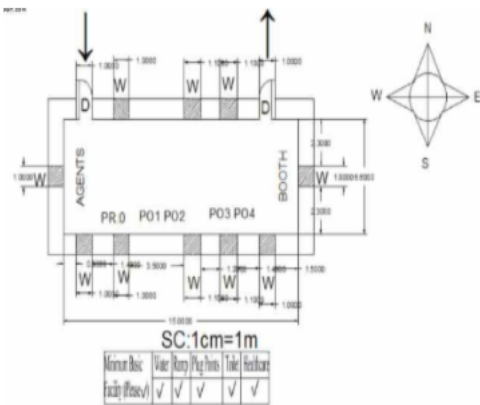

**Google Map View**

**Polling Station Building Front View**

**Polling Station Front View**

**Cad View**

**Key MAP View**

1 பெயர் : வேலுமணி கணவர் பெயர் : ராமசாமிக்கவுண்டர் வீட்டு எண் : 1 வயது : 76 பாலினம் : பெண் Photo is available	SCF1505841	2 பெயர் : சரஸ்வதி தந்தை பெயர் : ராமசாமிக்கவுண்டர் வீட்டு எண் : 1 வயது : 54 பாலினம் : பெண் Photo is available	LTR1476902	3 பெயர் : தீபக் தந்தை பெயர் : கோபால் வீட்டு எண் : 1/11 வயது : 24 பாலினம் : ஆண் Photo is available	SCF1936640
4 பெயர் : கனகசபாபதி தந்தை பெயர் : ரங்கசாமிக்கவுண்டர் வீட்டு எண் : 2 வயது : 65 பாலினம் : ஆண் Photo is available	SCF1505866	5 பெயர் : பத்மாவதி கணவர் பெயர் : கனகசபாபதி வீட்டு எண் : 2 வயது : 60 பாலினம் : பெண் Photo is available	SCF1505874	6 பெயர் : பழனிச்சாமி தந்தை பெயர் : பொயினகவுண்டர் வீட்டு எண் : 2-1 வயது : 76 பாலினம் : ஆண் Photo is available	SCF1505882
7 பெயர் : பச்சியம்மாள் கணவர் பெயர் : பழனிச்சாமி வீட்டு எண் : 2-1 வயது : 66 பாலினம் : பெண் Photo is available	SCF1505890	8 பெயர் : லோகநாதன் தந்தை பெயர் : நவந்தகிருஷ்ணன் வீட்டு எண் : 3 வயது : 37 பாலினம் : ஆண் Photo is available	SCF0781880	9 பெயர் : கோமதி தந்தை பெயர் : சண்முகசுந்தரம் வீட்டு எண் : 3 வயது : 27 பாலினம் : பெண் Photo is available	SCF0871129
10 பெயர் : சந்திரசேகரன் தந்தை பெயர் : தங்கவேல் வீட்டு எண் : 4 வயது : 43 பாலினம் : ஆண் Photo is available	LTR2788958	11 பெயர் : பழனிச்சாமி தந்தை பெயர் : கருப்பணகவுண்டர் வீட்டு எண் : 5 வயது : 76 பாலினம் : ஆண் Photo is available	SCF1505908	12 பெயர் : சரஸ்வதி கணவர் பெயர் : பழனிச்சாமி வீட்டு எண் : 5 வயது : 66 பாலினம் : பெண் Photo is available	SCF1505916
13 பெயர் : சந்திரசேகரன் தந்தை பெயர் : பழனிச்சாமி வீட்டு எண் : 5 வயது : 45 பாலினம் : ஆண் Photo is available	LTR1476555	14 பெயர் : கிருஷ்ணவேணி கணவர் பெயர் : சந்திரசேகரன் வீட்டு எண் : 5 வயது : 38 பாலினம் : பெண் Photo is available	SCF0687517	15 பெயர் : பரமசிவம் தந்தை பெயர் : ராமசாமிக்கவுண்டர் வீட்டு எண் : 9 வயது : 66 பாலினம் : ஆண் Photo is available	SCF1505924
16 பெயர் : தவமணி கணவர் பெயர் : பரமசிவம் வீட்டு எண் : 9 வயது : 57 பாலினம் : பெண் Photo is available	SCF1505932	17 பெயர் : ஸ்ரீ சத்தியாபிரியா தந்தை பெயர் : பரமசிவம் வீட்டு எண் : 9-1 வயது : 28 பாலினம் : பெண் Photo is available	SCF0781856	18 பெயர் : மதுமிதா தந்தை பெயர் : அர்ஜுனன் வீட்டு எண் : 11 வயது : 24 பாலினம் : பெண் Photo is available	SCF1958461
19 பெயர் : இளையம்மாள் கணவர் பெயர் : பழனிச்சாமி வீட்டு எண் : 12 வயது : 65 பாலினம் : பெண் Photo is available	SCF1011634	20 பெயர் : கணேஷ் மூர்த்தி தந்தை பெயர் : அமாவளர் வீட்டு எண் : 12 வயது : 33 பாலினம் : ஆண் Photo is available	SCF1958586	21 பெயர் : சென்னியப்பன் தந்தை பெயர் : இராமணகவுண்டர் வீட்டு எண் : 13 வயது : 76 பாலினம் : ஆண் Photo is available	SCF1505957
22 பெயர் : வள்ளியம்மாள் கணவர் பெயர் : சென்னியப்பன் வீட்டு எண் : 13 வயது : 71 பாலினம் : பெண் Photo is available	SCF1505965	23 பெயர் : நல்லம்மாள் கணவர் பெயர் : வடிவேல் வீட்டு எண் : 13 வயது : 71 பாலினம் : பெண் Photo is available	SCF1505973	24 பெயர் : பாலசுப்பிரமணியன் தந்தை பெயர் : வடிவேல் வீட்டு எண் : 13 வயது : 54 பாலினம் : ஆண் Photo is available	SCF1505981
25 பெயர் : சந்திரன் தந்தை பெயர் : வடிவேல் வீட்டு எண் : 13 வயது : 53 பாலினம் : ஆண் Photo is available	SCF1505999	26 பெயர் : சேதுபதி தந்தை பெயர் : சென்னியப்பன் வீட்டு எண் : 13 வயது : 52 பாலினம் : ஆண் Photo is available	SCF1506005	27 பெயர் : கோமதி ஸ்ரீ கணவர் பெயர் : பாலசுப்பிரமணியன் வீட்டு எண் : 13 வயது : 49 பாலினம் : பெண் Photo is available	LTR2789543
28 பெயர் : கிருஷ்ணவேணி கணவர் பெயர் : சேதுபதி வீட்டு எண் : 13 வயது : 44 பாலினம் : பெண் Photo is available	LTR2789535	29 பெயர் : தங்கமணி கணவர் பெயர் : சந்திரன் வீட்டு எண் : 13 வயது : 41 பாலினம் : பெண் Photo is available	LTR2789550	30 பெயர் : பிரவேஷ் ச தந்தை பெயர் : சந்திரன் வீட்டு எண் : 13/பி வயது : 19 பாலினம் : ஆண் Photo is available	SCF2192680