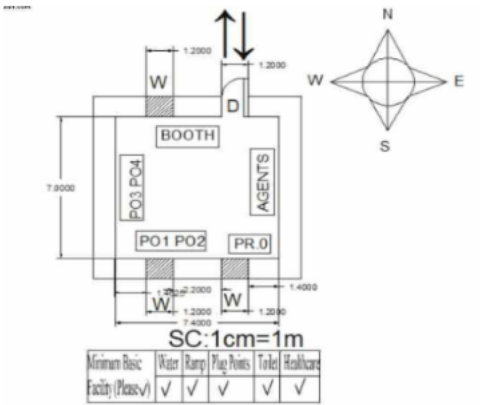

Google Map View

Polling Station Building Front View

Polling Station Front View

Cad View

Key MAP View

1 பெயர் : வரதராஜ் தந்தை பெயர்: மாணிக்கம் வீட்டு எண் : 1 வயது : 59 பாலினம் : ஆண்	LTR3285384 Photo is available	2 பெயர் : சாந்தி கணவர் பெயர்: வரதராஜன் வீட்டு எண் : 1 வயது : 57 பாலினம் : பெண்	LTR3285376 Photo is available	3 பெயர் : முத்துகுமார் தந்தை பெயர்: முருகேசன் வீட்டு எண் : 1 வயது : 31 பாலினம் : ஆண்	SCF1936228 Photo is available
4 பெயர் : முரளி வ தந்தை பெயர்: வரதராஜன் வீட்டு எண் : 1, வயது : 28 பாலினம் : ஆண்	SCF0898064 Photo is available	5 பெயர் : நிஷாந்த் தந்தை பெயர்: வரதராஜன் வீட்டு எண் : 1 வயது : 23 பாலினம் : ஆண்	SCF1947928 Photo is available	6 பெயர் : தனுசியா தந்தை பெயர்: முருகேசன் வீட்டு எண் : 1/1 வயது : 20 பாலினம் : பெண்	SCF2206753 Photo is available
7 பெயர் : முசரா பர்வீன் கணவர் பெயர்: முகமது அப்பாஸ் வீட்டு எண் : 1.பீ வயது : 25 பாலினம் : பெண்	SCF2006252 Photo is available	# 8 பெயர் : ராமலிங்கம் சாமியப்பன் தந்தை பெயர்: சாமியப்பன் வீட்டு எண் : 2 வயது : 60 பாலினம் : ஆண்	SCF1462050 Photo is available	9 பெயர் : மல்லிகா கணவர் பெயர்: ராமலிங்கம் வீட்டு எண் : 2 வயது : 59 பாலினம் : பெண்	SCF1462068 Photo is available
10 பெயர் : சங்கீதா கணவர் பெயர்: சந்தோஷம் வீட்டு எண் : 2 வயது : 31 பாலினம் : பெண்	SCF2002491 Photo is available	11 பெயர் : கார்த்திகேயன் தந்தை பெயர்: விஜயகுமார் வீட்டு எண் : 2/1 வயது : 39 பாலினம் : ஆண்	SCF2006153 Photo is available	12 பெயர் : லட்சுமி கணவர் பெயர்: பழனிச்சாமி வீட்டு எண் : 4 வயது : 76 பாலினம் : பெண்	SCF1463157 Photo is available
13 பெயர் : மணிமேகலை தந்தை பெயர்: பழனிச்சாமி வீட்டு எண் : 4 வயது : 45 பாலினம் : பெண்	LTR3285822 Photo is available	14 பெயர் : சங்கர்கணேஷ் தந்தை பெயர்: ராமலிங்கம் வீட்டு எண் : 4 வயது : 38 பாலினம் : ஆண்	LTR3728896 Photo is available	15 பெயர் : சந்தோஷம் தந்தை பெயர்: ராமலிங்கம் வீட்டு எண் : 4 வயது : 36 பாலினம் : ஆண்	LTR3728870 Photo is available
16 பெயர் : தங்கம்மாள் கணவர் பெயர்: சண்முகசுந்தரம் வீட்டு எண் : 5 வயது : 58 பாலினம் : பெண்	SCF1463181 Photo is available	17 பெயர் : பிரபு தந்தை பெயர்: சண்முகம் வீட்டு எண் : 5 வயது : 34 பாலினம் : ஆண்	SCF0287433 Photo is available	18 பெயர் : சங்கீதா கணவர் பெயர்: ஜெகன் வீட்டு எண் : 5 வயது : 28 பாலினம் : பெண்	SCF2001857 Photo is available
19 பெயர் : சுகிதா தந்தை பெயர்: செளந்தரராஜன் வீட்டு எண் : 5/3 வயது : 31 பாலினம் : பெண்	SCF1967561 Photo is available	20 பெயர் : சூர்யா கணவர் பெயர்: ராகேஷ் வீட்டு எண் : 5/3 வயது : 31 பாலினம் : பெண்	SCF1967736 Photo is available	21 பெயர் : ராகவேந்தரன் தந்தை பெயர்: அப்பாசாமி வீட்டு எண் : 6/7 வயது : 83 பாலினம் : ஆண்	SCF2001840 Photo is available
22 பெயர் : லட்சுமி கணவர் பெயர்: ராகவேந்திரன் வீட்டு எண் : 6/7 வயது : 75 பாலினம் : பெண்	SCF2001832 Photo is available	23 பெயர் : மனோகரன் தந்தை பெயர்: திருமூர்த்தி வீட்டு எண் : 7 வயது : 69 பாலினம் : ஆண்	SCF1463199 Photo is available	24 பெயர் : பாப்பாத்தி கணவர் பெயர்: பரமசிவம் வீட்டு எண் : 7 வயது : 67 பாலினம் : பெண்	SCF1463207 Photo is available
25 பெயர் : மாதேஸ்வரி கணவர் பெயர்: மனோகரன் வீட்டு எண் : 7 வயது : 59 பாலினம் : பெண்	SCF1463215 Photo is available	26 பெயர் : சசிக்குமார் தந்தை பெயர்: பரமசிவம் வீட்டு எண் : 7 வயது : 44 பாலினம் : ஆண்	LTR2796951 Photo is available	27 பெயர் : ஸ்ரீதர் தந்தை பெயர்: பரமசிவம் வீட்டு எண் : 7 வயது : 42 பாலினம் : ஆண்	LTR2796548 Photo is available
28 பெயர் : சோபனா தந்தை பெயர்: மனோகரன் வீட்டு எண் : 7 வயது : 37 பாலினம் : பெண்	SCF0131383 Photo is available	29 பெயர் : சக்தி காயத்திரி தந்தை பெயர்: மனோகரன் வீட்டு எண் : 7 வயது : 35 பாலினம் : பெண்	SCF0131391 Photo is available	30 பெயர் : மாதேஸ்வரன் தந்தை பெயர்: வாழனி வீட்டு எண் : 9 வயது : 56 பாலினம் : ஆண்	LTR1456649 Photo is available