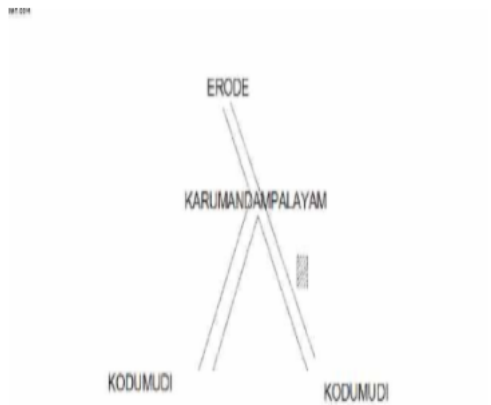

**Google Map View**

**Polling Station Building Front View**

**Polling Station Front View**

**Cad View**

**Key MAP View**

1 பெயர் : தங்கம்மா கணவர் பெயர்: கிருஷ்ணமூர்த்தி வீட்டு எண் : 1 வயது : 64 பாலினம் : பெண் Photo is available	SCF0327346	2 பெயர் : சின்னதுரை தந்தை பெயர்: தனஸ்கோடி வீட்டு எண் : 1 வயது : 53 பாலினம் : ஆண் Photo is available	SCF0437434	3 பெயர் : பாலசுப்பிரமணியன் தந்தை பெயர்: கோவிந்தசாமி வீட்டு எண் : 1 வயது : 49 பாலினம் : ஆண் Photo is available	SCF0523605
4 பெயர் : ரேணுகாதேவி கணவர் பெயர்: சின்னதுரை வீட்டு எண் : 1 வயது : 46 பாலினம் : பெண் Photo is available	SCF0437392	5 பெயர் : சுகந்தலட்சுமி கணவர் பெயர்: பாலசுப்பிரமணியன் வீட்டு எண் : 1 வயது : 46 பாலினம் : பெண் Photo is available	SCF0523613	6 பெயர் : ரமேஷ் தந்தை பெயர்: சுப்பிரமணியன் வீட்டு எண் : 1 வயது : 45 பாலினம் : ஆண் Photo is available	SCF0437756
7 பெயர் : செந்தில்குமார் தந்தை பெயர்: பெருமாள் வீட்டு எண் : 1 வயது : 44 பாலினம் : ஆண் Photo is available	LTR2795060	8 பெயர் : கிருஷ்ணவேணி கணவர் பெயர்: ரமேஷ் வீட்டு எண் : 1 வயது : 40 பாலினம் : பெண் Photo is available	SCF0437749	9 பெயர் : மதர்ஷா தந்தை பெயர்: முபாரக்அலி வீட்டு எண் : 1 வயது : 37 பாலினம் : ஆண் Photo is available	SCF0644872
10 பெயர் : முகமதுருசுவனா கணவர் பெயர்: மதர்ஷா வீட்டு எண் : 1 வயது : 35 பாலினம் : பெண் Photo is available	SCF0523597	11 பெயர் : சதீஸ்குமார் தந்தை பெயர்: ஜீவகன் வீட்டு எண் : 1 வயது : 33 பாலினம் : ஆண் Photo is available	SCF0437624	# 12 பெயர் : உமா மகேஸ்வரி கணவர் பெயர்: கோபாலகிருஷ்ணன் வீட்டு எண் : 1 வயது : 24 பாலினம் : பெண் Photo is available	SCF2001907
13 பெயர் : பவித்ராதேவி தந்தை பெயர்: சிவசுப்ரமணியன் வீட்டு எண் : 1 வயது : 20 பாலினம் : பெண் Photo is available	SCF2186013	14 பெயர் : இனியாரமேஷ் தந்தை பெயர்: ரமேஷ் வீட்டு எண் : 1 வயது : 19 பாலினம் : பெண் Photo is available	SCF2205318	15 பெயர் : நூர்ஜஹான் கணவர் பெயர்: முகமதுஅனிபா வீட்டு எண் : 1/1 வயது : 63 பாலினம் : பெண் Photo is available	SCF1738665
16 பெயர் : அப்பாஸ் தந்தை பெயர்: முகமதுஅனிபா வீட்டு எண் : 1/1 வயது : 46 பாலினம் : ஆண் Photo is available	LTR2795011	17 பெயர் : சாகித் நியாஸ் அ தந்தை பெயர்: அப்பாஸ் வீட்டு எண் : 1/1 வயது : 19 பாலினம் : ஆண் Photo is available	SCF2207363	# 18 பெயர் : வெங்கடாசலம் தந்தை பெயர்: ஏழுமலை வீட்டு எண் : 1-9 வயது : 49 பாலினம் : ஆண் Photo is available	SCF0688069
19 பெயர் : கணேஷ் தந்தை பெயர்: அம்மாசை வீட்டு எண் : 1E வயது : 59 பாலினம் : ஆண் Photo is available	SCF0603712	20 பெயர் : ஜானகிராமன் தந்தை பெயர்: கணேஷ் வீட்டு எண் : 1இ/நா வயது : 23 பாலினம் : ஆண் Photo is available	SCF1936699	21 பெயர் : ராஜசெட்டியார் தந்தை பெயர்: முத்துச்சாமி வீட்டு எண் : 2 வயது : 78 பாலினம் : ஆண் Photo is available	SCF1672989
22 பெயர் : நல்லம்மாள் கணவர் பெயர்: முத்துசாமி வீட்டு எண் : 2 வயது : 76 பாலினம் : பெண் Photo is available	SCF1672997	23 பெயர் : சௌந்தர்ராஜன் தந்தை பெயர்: பெரியசாமி வீட்டு எண் : 2 வயது : 34 பாலினம் : ஆண் Photo is available	SCF0254193	24 பெயர் : ரோகினி தந்தை பெயர்: சுப்பிரமணி வீட்டு எண் : 2 வயது : 29 பாலினம் : பெண் Photo is available	SCF0809970
25 பெயர் : தாரணி தந்தை பெயர்: பழனிச்சாமி வீட்டு எண் : 2 வயது : 26 பாலினம் : பெண் Photo is available	SCF0961664	26 பெயர் : பிரதீஸ் கண்ணன் தந்தை பெயர்: சண்முகம் வீட்டு எண் : 2-3 வயது : 36 பாலினம் : ஆண் Photo is available	SCF0782441	27 பெயர் : தமிழ்ச்செல்வி கணவர் பெயர்: பிரதீஸ் கண்ணன் வீட்டு எண் : 2-3 வயது : 36 பாலினம் : பெண் Photo is available	SCF0782474
28 பெயர் : பாவாத்நாள் கணவர் பெயர்: முத்துசாமி வீட்டு எண் : 3 வயது : 81 பாலினம் : பெண் Photo is available	SCF1673011	29 பெயர் : வடிவேல் தந்தை பெயர்: முத்துசாமி வீட்டு எண் : 3 வயது : 59 பாலினம் : ஆண் Photo is available	SCF1673029	30 பெயர் : பிரபாவதி கணவர் பெயர்: வடிவேல் வீட்டு எண் : 3 வயது : 42 பாலினம் : பெண் Photo is available	LTR3285319