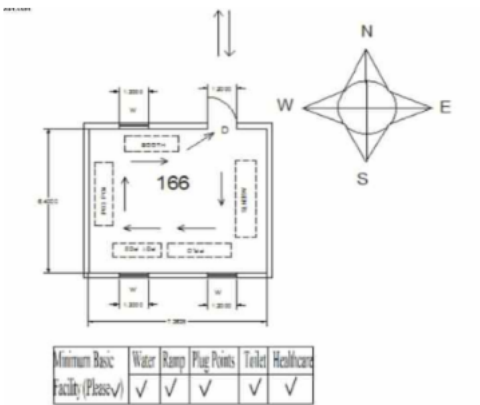

**Google Map View**

**Polling Station Building Front View**

**Polling Station Front View**

**Cad View**

**Key MAP View**

1 பெயர் : தங்கம்மா கணவர் பெயர்: கிருஷ்ணமூர்த்தி வீட்டு எண் : 1 வயது : 64 பாலினம் : பெண் Photo is available	SCF0327346	2 பெயர் : சின்னதுரை தந்தை பெயர்: தனஸ்கோடி வீட்டு எண் : 1 வயது : 53 பாலினம் : ஆண் Photo is available	SCF0437434	3 பெயர் : பாலசுப்பிரமணியன் தந்தை பெயர்: கோவிந்தசாமி வீட்டு எண் : 1 வயது : 49 பாலினம் : ஆண் Photo is available	SCF0523605
4 பெயர் : ரேணுகாதேவி கணவர் பெயர்: சின்னதுரை வீட்டு எண் : 1 வயது : 46 பாலினம் : பெண் Photo is available	SCF0437392	5 பெயர் : சுகந்தலட்சுமி கணவர் பெயர்: பாலசுப்பிரமணியன் வீட்டு எண் : 1 வயது : 46 பாலினம் : பெண் Photo is available	SCF0523613	6 பெயர் : ரமேஷ் தந்தை பெயர்: சுப்பிரமணியன் வீட்டு எண் : 1 வயது : 45 பாலினம் : ஆண் Photo is available	SCF0437756
7 பெயர் : செந்தில்குமார் தந்தை பெயர்: பெருமாள் வீட்டு எண் : 1 வயது : 44 பாலினம் : ஆண் Photo is available	LTR2795060	8 பெயர் : கிருஷ்ணவேணி கணவர் பெயர்: ரமேஷ் வீட்டு எண் : 1 வயது : 40 பாலினம் : பெண் Photo is available	SCF0437749	9 பெயர் : மதர்ஷா தந்தை பெயர்: முபாரக்அலி வீட்டு எண் : 1 வயது : 37 பாலினம் : ஆண் Photo is available	SCF0644872
10 பெயர் : முகமதுருசுவனா கணவர் பெயர்: மதர்ஷா வீட்டு எண் : 1 வயது : 35 பாலினம் : பெண் Photo is available	SCF0523597	11 பெயர் : சதீஸ்குமார் தந்தை பெயர்: ஜீவகன் வீட்டு எண் : 1 வயது : 33 பாலினம் : ஆண் Photo is available	SCF0437624	# 12 பெயர் : உமா மகேஸ்வரி கணவர் பெயர்: கோபாலகிருஷ்ணன் வீட்டு எண் : 1 வயது : 24 பாலினம் : பெண் Photo is available	SCF2001907
13 பெயர் : பவித்ராதேவி தந்தை பெயர்: சிவசுப்ரமணியன் வீட்டு எண் : 1 வயது : 20 பாலினம் : பெண் Photo is available	SCF2186013	14 பெயர் : இனியாரமேஷ் தந்தை பெயர்: ரமேஷ் வீட்டு எண் : 1 வயது : 19 பாலினம் : பெண் Photo is available	SCF2205318	15 பெயர் : நூர்ஜஹான் கணவர் பெயர்: முகமதுஅனிபா வீட்டு எண் : 1/1 வயது : 63 பாலினம் : பெண் Photo is available	SCF1738665
16 பெயர் : அப்பாஸ் தந்தை பெயர்: முகமதுஅனிபா வீட்டு எண் : 1/1 வயது : 46 பாலினம் : ஆண் Photo is available	LTR2795011	17 பெயர் : சாகித் நியாஸ் அ தந்தை பெயர்: அப்பாஸ் வீட்டு எண் : 1/1 வயது : 19 பாலினம் : ஆண் Photo is available	SCF2207363	# 18 பெயர் : வெங்கடாசலம் தந்தை பெயர்: ஏழுமலை வீட்டு எண் : 1-9 வயது : 49 பாலினம் : ஆண் Photo is available	SCF0688069
19 பெயர் : கணேஷ் தந்தை பெயர்: அம்மாசை வீட்டு எண் : 1E வயது : 59 பாலினம் : ஆண் Photo is available	SCF0603712	20 பெயர் : ஜானகிராமன் தந்தை பெயர்: கணேஷ் வீட்டு எண் : 1இ/நா வயது : 23 பாலினம் : ஆண் Photo is available	SCF1936699	21 பெயர் : ராஜசெட்டியார் தந்தை பெயர்: முத்துச்சாமி வீட்டு எண் : 2 வயது : 78 பாலினம் : ஆண் Photo is available	SCF1672989
22 பெயர் : நல்லம்மாள் கணவர் பெயர்: முத்துசாமி வீட்டு எண் : 2 வயது : 76 பாலினம் : பெண் Photo is available	SCF1672997	23 பெயர் : சௌந்தர்ராஜன் தந்தை பெயர்: பெரியசாமி வீட்டு எண் : 2 வயது : 34 பாலினம் : ஆண் Photo is available	SCF0254193	24 பெயர் : ரோகினி தந்தை பெயர்: சுப்பிரமணி வீட்டு எண் : 2 வயது : 29 பாலினம் : பெண் Photo is available	SCF0809970
25 பெயர் : தாரணி தந்தை பெயர்: பழனிச்சாமி வீட்டு எண் : 2 வயது : 26 பாலினம் : பெண் Photo is available	SCF0961664	26 பெயர் : பிரதீஸ் கண்ணன் தந்தை பெயர்: சண்முகம் வீட்டு எண் : 2-3 வயது : 36 பாலினம் : ஆண் Photo is available	SCF0782441	27 பெயர் : தமிழ்ச்செல்வி கணவர் பெயர்: பிரதீஸ் கண்ணன் வீட்டு எண் : 2-3 வயது : 36 பாலினம் : பெண் Photo is available	SCF0782474
28 பெயர் : பாவாத்நாள் கணவர் பெயர்: முத்துசாமி வீட்டு எண் : 3 வயது : 81 பாலினம் : பெண் Photo is available	SCF1673011	29 பெயர் : வடிவேல் தந்தை பெயர்: முத்துசாமி வீட்டு எண் : 3 வயது : 59 பாலினம் : ஆண் Photo is available	SCF1673029	30 பெயர் : பிரபாவதி கணவர் பெயர்: வடிவேல் வீட்டு எண் : 3 வயது : 42 பாலினம் : பெண் Photo is available	LTR3285319