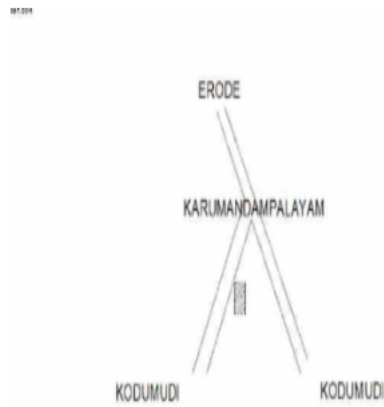

Key MAP View