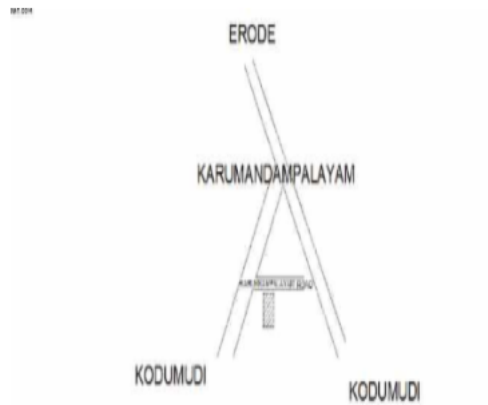

**Google Map View**

**Polling Station Building Front View**

**Polling Station Front View**

**Cad View**

**Key MAP View**

1 பெயர் : கரணையம்மாள் கணவர் பெயர்: சண்முகம் வீட்டு எண் : 0 வயது : 57 பாலினம் : பெண்	SCF1951789 Photo is available	2 பெயர் : முருகேஸ்வரி கணவர் பெயர்: ரவிசுமார் வீட்டு எண் : 0 வயது : 30 பாலினம் : பெண்	SCF0993683 Photo is available	3 பெயர் : சுப்பிரமணியன் தாயின் பெயர்: தேவி வீட்டு எண் : 2 வயது : 54 பாலினம் : ஆண்	SCF0994145 Photo is available
4 பெயர் : துரைசாமி தந்தை பெயர்: குப்பண்ணகவுண்டர் வீட்டு எண் : 3 வயது : 76 பாலினம் : ஆண்	SCF0055640 Photo is available	5 பெயர் : நிஷா கணவர் பெயர்: பிரபு வீட்டு எண் : 4/4 வயது : 33 பாலினம் : பெண்	SCF1998863 Photo is available	6 பெயர் : சண்முகசுந்தரம் தந்தை பெயர்: கருப்பணன் வீட்டு எண் : 4/307 வயது : 63 பாலினம் : ஆண்	SCF2001600 Photo is available
7 பெயர் : பூங்கோதை கணவர் பெயர்: சண்முகசுந்தரம் வீட்டு எண் : 4/307 வயது : 59 பாலினம் : பெண்	SCF2001592 Photo is available	8 பெயர் : ஜெயப்பிரகாஷ் ச தந்தை பெயர்: சண்முகசுந்தரம் வீட்டு எண் : 4/307 வயது : 26 பாலினம் : ஆண்	SCF2001576 Photo is available	9 பெயர் : சைலசுதா தந்தை பெயர்: ஜெயராமலிங்கம் வீட்டு எண் : 8 வயது : 29 பாலினம் : பெண்	SCF1883214 Photo is available
10 பெயர் : ஜனார்த்தனம் தந்தை பெயர்: பழனியப்பன் வீட்டு எண் : 11 வயது : 57 பாலினம் : ஆண்	LTR3674413 Photo is available	11 பெயர் : தம்பிக்கள்ளன் தந்தை பெயர்: வரதன் வீட்டு எண் : 20 வயது : 41 பாலினம் : ஆண்	SCF0962266 Photo is available	12 பெயர் : துரைசாமி தந்தை பெயர்: கருஞ்சாமி வீட்டு எண் : 21 வயது : 67 பாலினம் : ஆண்	FSW7145659 Photo is available
13 பெயர் : செளந்தர் தந்தை பெயர்: தமிழரசி வீட்டு எண் : 32 வயது : 29 பாலினம் : ஆண்	SCF1883073 Photo is available	14 பெயர் : கணேசன் தந்தை பெயர்: வேலன் வீட்டு எண் : 36 வயது : 47 பாலினம் : ஆண்	SCF0113050 Photo is available	15 பெயர் : லதா கணவர் பெயர்: கணேசன் வீட்டு எண் : 36 வயது : 40 பாலினம் : பெண்	SCF0645218 Photo is available
16 பெயர் : சங்கர் தந்தை பெயர்: வேலன் வீட்டு எண் : 36 வயது : 39 பாலினம் : ஆண்	SCF0113043 Photo is available	17 பெயர் : பிரியா கணவர் பெயர்: சங்கர் வீட்டு எண் : 38/1 வயது : 32 பாலினம் : பெண்	SCF0645226 Photo is available	18 பெயர் : இந்திராணி கணவர் பெயர்: முருகேசன் வீட்டு எண் : 39 வயது : 49 பாலினம் : பெண்	LTR2802676 Photo is available
19 பெயர் : தனபாக்கியம் கணவர் பெயர்: அண்ணாதுரை வீட்டு எண் : 47 வயது : 45 பாலினம் : பெண்	LTR2803989 Photo is available	20 பெயர் : சரண்யா கணவர் பெயர்: சுப்பிரமணியன் வீட்டு எண் : 55 வயது : 28 பாலினம் : பெண்	SCF1966183 Photo is available	21 பெயர் : சங்கீதா தந்தை பெயர்: ராஜேந்திரன் வீட்டு எண் : 55 வயது : 25 பாலினம் : பெண்	SCF0993899 Photo is available
22 பெயர் : இன்பரசன் தாயின் பெயர்: கானேசுந் வீட்டு எண் : 56 வயது : 23 பாலினம் : ஆண்	SCF1958503 Photo is available	23 பெயர் : கண்ணம்மாள் கணவர் பெயர்: ராமசாமி வீட்டு எண் : 58 வயது : 80 பாலினம் : பெண்	SCF1753607 Photo is available	24 பெயர் : சரவணன் தந்தை பெயர்: சண்முகம் வீட்டு எண் : 87 வயது : 48 பாலினம் : ஆண்	LTR2802890 Photo is available
25 பெயர் : தனலட்சுமி தந்தை பெயர்: ஆறுமுகம் வீட்டு எண் : ஆரம்பபாளையம் வயது : 22 பாலினம் : பெண்	SCF2018026 Photo is available	26 பெயர் : செளமியா தந்தை பெயர்: முத்துசாமி வீட்டு எண் : 92 வயது : 23 பாலினம் : பெண்	SCF1936731 Photo is available	27 பெயர் : யுவராஜ் தந்தை பெயர்: பொன்னுசாமி வீட்டு எண் : 93 வயது : 50 பாலினம் : ஆண்	LTR2802882 Photo is available
28 பெயர் : ராமசுப்பிரமணியம் தந்தை பெயர்: அழகிரி வீட்டு எண் : 99 வயது : 49 பாலினம் : ஆண்	SCF0113092 Photo is available	29 பெயர் : தீபா கணவர் பெயர்: முத்துசுமார் வீட்டு எண் : 103 வயது : 38 பாலினம் : பெண்	SCF0254466 Photo is available	30 பெயர் : நதியா தந்தை பெயர்: கோபாலகிருஷ்ணன் வீட்டு எண் : 117 வயது : 34 பாலினம் : ஆண்	SCF0730713 Photo is available