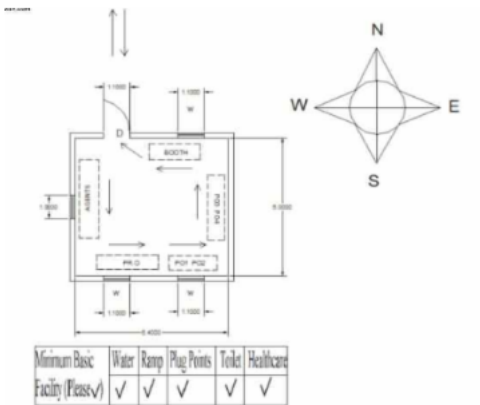

**Google Map View**

**Polling Station Building Front View**

**Polling Station Front View**

**Cad View**

**Key MAP View**

1 பெயர் : கரணையம்மாள் கணவர் பெயர்: சண்முகம் வீட்டு எண் : 0 வயது : 57 பாலினம் : பெண்	SCF1951789 Photo is available	2 பெயர் : முருகேஸ்வரி கணவர் பெயர்: ரவிசுமார் வீட்டு எண் : 0 வயது : 30 பாலினம் : பெண்	SCF0993683 Photo is available	3 பெயர் : சுப்பிரமணியன் தாயின் பெயர்: தேவி வீட்டு எண் : 2 வயது : 54 பாலினம் : ஆண்	SCF0994145 Photo is available
4 பெயர் : துரைசாமி தந்தை பெயர்: குப்பண்ணகவுண்டர் வீட்டு எண் : 3 வயது : 76 பாலினம் : ஆண்	SCF0055640 Photo is available	5 பெயர் : நிஷா கணவர் பெயர்: பிரபு வீட்டு எண் : 4/4 வயது : 33 பாலினம் : பெண்	SCF1998863 Photo is available	6 பெயர் : சண்முகசுந்தரம் தந்தை பெயர்: கருப்பணன் வீட்டு எண் : 4/307 வயது : 63 பாலினம் : ஆண்	SCF2001600 Photo is available
7 பெயர் : பூங்கோதை கணவர் பெயர்: சண்முகசுந்தரம் வீட்டு எண் : 4/307 வயது : 59 பாலினம் : பெண்	SCF2001592 Photo is available	8 பெயர் : ஜெயப்பிரகாஷ் ச தந்தை பெயர்: சண்முகசுந்தரம் வீட்டு எண் : 4/307 வயது : 26 பாலினம் : ஆண்	SCF2001576 Photo is available	9 பெயர் : சைலசுதா தந்தை பெயர்: ஜெயராமலிங்கம் வீட்டு எண் : 8 வயது : 29 பாலினம் : பெண்	SCF1883214 Photo is available
10 பெயர் : ஜனார்த்தனம் தந்தை பெயர்: பழனியப்பன் வீட்டு எண் : 11 வயது : 57 பாலினம் : ஆண்	LTR3674413 Photo is available	11 பெயர் : தம்பிக்கள்ளன் தந்தை பெயர்: வரதன் வீட்டு எண் : 20 வயது : 41 பாலினம் : ஆண்	SCF0962266 Photo is available	12 பெயர் : துரைசாமி தந்தை பெயர்: கருஞ்சாமி வீட்டு எண் : 21 வயது : 67 பாலினம் : ஆண்	FSW7145659 Photo is available
13 பெயர் : செளந்தர் தந்தை பெயர்: தமிழரசி வீட்டு எண் : 32 வயது : 29 பாலினம் : ஆண்	SCF1883073 Photo is available	14 பெயர் : கணேசன் தந்தை பெயர்: வேலன் வீட்டு எண் : 36 வயது : 47 பாலினம் : ஆண்	SCF0113050 Photo is available	15 பெயர் : லதா கணவர் பெயர்: கணேசன் வீட்டு எண் : 36 வயது : 40 பாலினம் : பெண்	SCF0645218 Photo is available
16 பெயர் : சங்கர் தந்தை பெயர்: வேலன் வீட்டு எண் : 36 வயது : 39 பாலினம் : ஆண்	SCF0113043 Photo is available	17 பெயர் : பிரியா கணவர் பெயர்: சங்கர் வீட்டு எண் : 38/1 வயது : 32 பாலினம் : பெண்	SCF0645226 Photo is available	18 பெயர் : இந்திராணி கணவர் பெயர்: முருகேசன் வீட்டு எண் : 39 வயது : 49 பாலினம் : பெண்	LTR2802676 Photo is available
19 பெயர் : தனபாக்கியம் கணவர் பெயர்: அண்ணாதுரை வீட்டு எண் : 47 வயது : 45 பாலினம் : பெண்	LTR2803989 Photo is available	20 பெயர் : சரண்யா கணவர் பெயர்: சுப்பிரமணியன் வீட்டு எண் : 55 வயது : 28 பாலினம் : பெண்	SCF1966183 Photo is available	21 பெயர் : சங்கீதா தந்தை பெயர்: ராஜேந்திரன் வீட்டு எண் : 55 வயது : 25 பாலினம் : பெண்	SCF0993899 Photo is available
22 பெயர் : இன்பரசன் தாயின் பெயர்: கானேசுந் வீட்டு எண் : 56 வயது : 23 பாலினம் : ஆண்	SCF1958503 Photo is available	23 பெயர் : கண்ணம்மாள் கணவர் பெயர்: ராமசாமி வீட்டு எண் : 58 வயது : 80 பாலினம் : பெண்	SCF1753607 Photo is available	24 பெயர் : சரவணன் தந்தை பெயர்: சண்முகம் வீட்டு எண் : 87 வயது : 48 பாலினம் : ஆண்	LTR2802890 Photo is available
25 பெயர் : தனலட்சுமி தந்தை பெயர்: ஆறுமுகம் வீட்டு எண் : ஆரம்பபாளையம் வயது : 22 பாலினம் : பெண்	SCF2018026 Photo is available	26 பெயர் : செளமியா தந்தை பெயர்: முத்துசாமி வீட்டு எண் : 92 வயது : 23 பாலினம் : பெண்	SCF1936731 Photo is available	27 பெயர் : யுவராஜ் தந்தை பெயர்: பொன்னுசாமி வீட்டு எண் : 93 வயது : 50 பாலினம் : ஆண்	LTR2802882 Photo is available
28 பெயர் : ராமசுப்பிரமணியம் தந்தை பெயர்: அழகிரி வீட்டு எண் : 99 வயது : 49 பாலினம் : ஆண்	SCF0113092 Photo is available	29 பெயர் : தீபா கணவர் பெயர்: முத்துசுமார் வீட்டு எண் : 103 வயது : 38 பாலினம் : பெண்	SCF0254466 Photo is available	30 பெயர் : நதியா தந்தை பெயர்: கோபாலகிருஷ்ணன் வீட்டு எண் : 117 வயது : 34 பாலினம் : ஆண்	SCF0730713 Photo is available