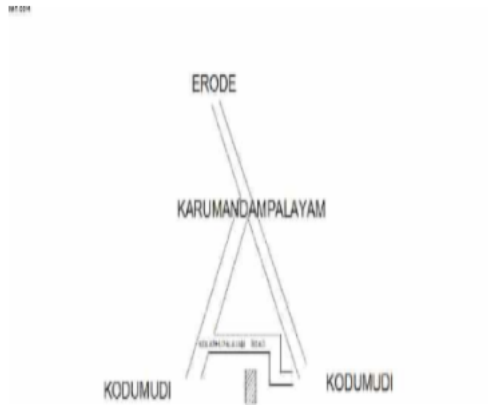

Key MAP View