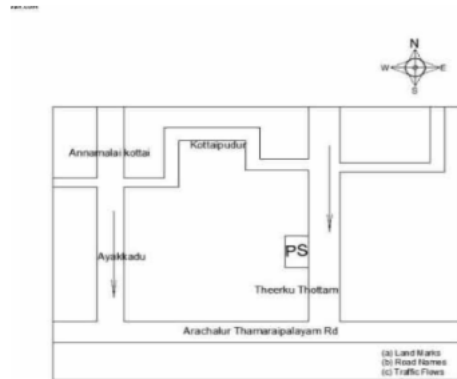

Key MAP View