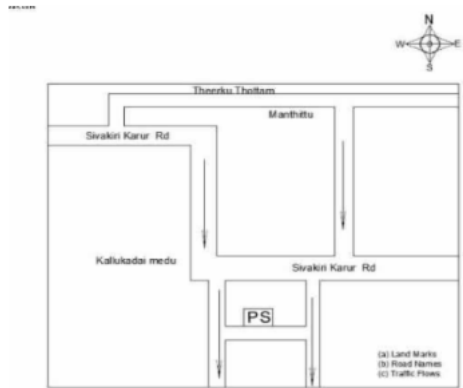

Google Map View

Polling Station Building Front View

Polling Station Front View

Cad View

Key MAP View

1 பெயர் : பத்மாவதி கணவர் பெயர் : வீரய்யா வீட்டு எண் : 0 வயது : 65 பாலினம் : பெண் Photo is available	SCF2140515	2 பெயர் : சரசுவதி கணவர் பெயர் : சுப்பிரமணி வீட்டு எண் : 1 வயது : 58 பாலினம் : பெண் Photo is available	SCF1779842	3 பெயர் : விஜயலட்சுமி கணவர் பெயர் : சிவநாதன் வீட்டு எண் : 1 வயது : 41 பாலினம் : பெண் Photo is available	SCF0605329
4 பெயர் : மங்கையர்திலகம் கணவர் பெயர் : சுந்தரம் வீட்டு எண் : 1E வயது : 45 பாலினம் : பெண் Photo is available	SCF0526061	5 பெயர் : சித்ரா கணவர் பெயர் : மோகன்குமார் வீட்டு எண் : 2 வயது : 52 பாலினம் : பெண் Photo is available	LTR1451160	6 பெயர் : சந்திரமதி கணவர் பெயர் : சுப்பிரமணி வீட்டு எண் : 2 வயது : 47 பாலினம் : பெண் Photo is available	SCF0991588
7 பெயர் : தங்கமணி கணவர் பெயர் : பழனியப்பன் வீட்டு எண் : 3 வயது : 56 பாலினம் : பெண் Photo is available	SCF1779867	8 பெயர் : கார்த்திகேயன் தந்தை பெயர் : பழனியப்பன் வீட்டு எண் : 3-10 வயது : 38 பாலினம் : ஆண் Photo is available	SCF0113845	9 பெயர் : செல்வராஜ் தந்தை பெயர் : பழனியப்பன் வீட்டு எண் : 3-10 வயது : 35 பாலினம் : ஆண் Photo is available	SCF0262865
10 பெயர் : சுபாஷினி கணவர் பெயர் : கார்த்திகேயன் வீட்டு எண் : 3/10 வயது : 35 பாலினம் : பெண் Photo is available	SCF2070126	11 பெயர் : ரவிசந்திரன் தந்தை பெயர் : வேலுச்சாமி வீட்டு எண் : 3-118 வயது : 56 பாலினம் : ஆண் Photo is available	SCF0262782	12 பெயர் : செல்வி கணவர் பெயர் : ரவிசந்திரன் வீட்டு எண் : 3-118 வயது : 54 பாலினம் : பெண் Photo is available	SCF0262899
13 பெயர் : வள்ளி கணவர் பெயர் : பெரியசாமி வீட்டு எண் : 4 வயது : 59 பாலினம் : பெண் Photo is available	SCF1982222	14 பெயர் : சரவணன் தந்தை பெயர் : பெரியசாமி வீட்டு எண் : 4 வயது : 45 பாலினம் : ஆண் Photo is available	LTR3233731	15 பெயர் : மகேந்திரன் தந்தை பெயர் : சுப்பிரமணியம் வீட்டு எண் : 4 வயது : 44 பாலினம் : ஆண் Photo is available	LTR1451509
16 பெயர் : மீனாட்சி கணவர் பெயர் : சரவணன் வீட்டு எண் : 4 வயது : 39 பாலினம் : பெண் Photo is available	LTR3233749	17 பெயர் : கோமதி தாயின் பெயர் : பழனியம்மாள் வீட்டு எண் : 4-63C வயது : 36 பாலினம் : பெண் Photo is available	SCF0056424	18 பெயர் : மணிகண்டன் தந்தை பெயர் : சுப்பிரமணியம் வீட்டு எண் : 4/132 வயது : 30 பாலினம் : ஆண் Photo is available	SCF0731000
19 பெயர் : பழனியாண்டி தந்தை பெயர் : சன்யாசி வீட்டு எண் : 5 வயது : 64 பாலினம் : ஆண் Photo is available	LTR2692952	20 பெயர் : கலாதேவி கணவர் பெயர் : பழனியாண்டி வீட்டு எண் : 5 வயது : 56 பாலினம் : பெண் Photo is available	SCF1779875	21 பெயர் : ராஜசேகர் தந்தை பெயர் : பழனியாண்டி வீட்டு எண் : 5 வயது : 32 பாலினம் : ஆண் Photo is available	SCF2056935
22 பெயர் : பிரபாகரன் தந்தை பெயர் : பழனியாண்டி வீட்டு எண் : 5 வயது : 29 பாலினம் : ஆண் Photo is available	SCF0730960	23 பெயர் : முத்துச்செல்வி கணவர் பெயர் : ராஜசேகர் வீட்டு எண் : 5 வயது : 27 பாலினம் : பெண் Photo is available	SCF2056943	24 பெயர் : தங்கராஜ் தந்தை பெயர் : பெரியசாமி வீட்டு எண் : 6 வயது : 64 பாலினம் : ஆண் Photo is available	LTR2692713
25 பெயர் : பத்மாவதி கணவர் பெயர் : தங்கராஜ் வீட்டு எண் : 6 வயது : 48 பாலினம் : பெண் Photo is available	LTR2689156	26 பெயர் : த கீர்த்தனா தந்தை பெயர் : தங்கராசு வீட்டு எண் : 6 வயது : 24 பாலினம் : பெண் Photo is available	SCF1921352	27 பெயர் : மெய்யநுள் தந்தை பெயர் : சிவக்குமார் வீட்டு எண் : 6 வயது : 22 பாலினம் : ஆண் Photo is available	SCF2149532
28 பெயர் : சுரேஷ்குமார் தந்தை பெயர் : தங்கராசு வீட்டு எண் : 6-10 வயது : 41 பாலினம் : ஆண் Photo is available	SCF0113852	29 பெயர் : குழந்தசாமி தந்தை பெயர் : பழனிசாமிக்கவுண்டர் வீட்டு எண் : 7 வயது : 58 பாலினம் : ஆண் Photo is available	SCF1779883	30 பெயர் : தனலட்சுமி கணவர் பெயர் : குழந்தசாமி வீட்டு எண் : 7 வயது : 53 பாலினம் : பெண் Photo is available	SCF1779891