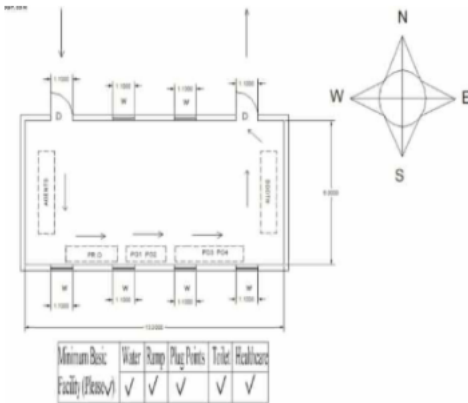

Google Map View

Polling Station Building Front View

Polling Station Front View

Cad View

Key MAP View

1 பெயர் : பத்மாவதி கணவர் பெயர் : வீரய்யா வீட்டு எண் : 0 வயது : 65 பாலினம் : பெண் Photo is available	SCF2140515	2 பெயர் : சரசுவதி கணவர் பெயர் : சுப்பிரமணி வீட்டு எண் : 1 வயது : 58 பாலினம் : பெண் Photo is available	SCF1779842	3 பெயர் : விஜயலட்சுமி கணவர் பெயர் : சிவநாதன் வீட்டு எண் : 1 வயது : 41 பாலினம் : பெண் Photo is available	SCF0605329
4 பெயர் : மங்கையர்திலகம் கணவர் பெயர் : சுந்தரம் வீட்டு எண் : 1E வயது : 45 பாலினம் : பெண் Photo is available	SCF0526061	5 பெயர் : சித்ரா கணவர் பெயர் : மோகன்குமார் வீட்டு எண் : 2 வயது : 52 பாலினம் : பெண் Photo is available	LTR1451160	6 பெயர் : சந்திரமதி கணவர் பெயர் : சுப்பிரமணி வீட்டு எண் : 2 வயது : 47 பாலினம் : பெண் Photo is available	SCF0991588
7 பெயர் : தங்கமணி கணவர் பெயர் : பழனியப்பன் வீட்டு எண் : 3 வயது : 56 பாலினம் : பெண் Photo is available	SCF1779867	8 பெயர் : கார்த்திகேயன் தந்தை பெயர் : பழனியப்பன் வீட்டு எண் : 3-10 வயது : 38 பாலினம் : ஆண் Photo is available	SCF0113845	9 பெயர் : செல்வராஜ் தந்தை பெயர் : பழனியப்பன் வீட்டு எண் : 3-10 வயது : 35 பாலினம் : ஆண் Photo is available	SCF0262865
10 பெயர் : சுபாஷினி கணவர் பெயர் : கார்த்திகேயன் வீட்டு எண் : 3/10 வயது : 35 பாலினம் : பெண் Photo is available	SCF2070126	11 பெயர் : ரவிசந்திரன் தந்தை பெயர் : வேலுச்சாமி வீட்டு எண் : 3-118 வயது : 56 பாலினம் : ஆண் Photo is available	SCF0262782	12 பெயர் : செல்வி கணவர் பெயர் : ரவிசந்திரன் வீட்டு எண் : 3-118 வயது : 54 பாலினம் : பெண் Photo is available	SCF0262899
13 பெயர் : வள்ளி கணவர் பெயர் : பெரியசாமி வீட்டு எண் : 4 வயது : 59 பாலினம் : பெண் Photo is available	SCF1982222	14 பெயர் : சரவணன் தந்தை பெயர் : பெரியசாமி வீட்டு எண் : 4 வயது : 45 பாலினம் : ஆண் Photo is available	LTR3233731	15 பெயர் : மகேந்திரன் தந்தை பெயர் : சுப்பிரமணியம் வீட்டு எண் : 4 வயது : 44 பாலினம் : ஆண் Photo is available	LTR1451509
16 பெயர் : மீனாட்சி கணவர் பெயர் : சரவணன் வீட்டு எண் : 4 வயது : 39 பாலினம் : பெண் Photo is available	LTR3233749	17 பெயர் : கோமதி தாயின் பெயர் : பழனியம்மாள் வீட்டு எண் : 4-63C வயது : 36 பாலினம் : பெண் Photo is available	SCF0056424	18 பெயர் : மணிகண்டன் தந்தை பெயர் : சுப்பிரமணியம் வீட்டு எண் : 4/132 வயது : 30 பாலினம் : ஆண் Photo is available	SCF0731000
19 பெயர் : பழனியாண்டி தந்தை பெயர் : சன்யாசி வீட்டு எண் : 5 வயது : 64 பாலினம் : ஆண் Photo is available	LTR2692952	20 பெயர் : கலாதேவி கணவர் பெயர் : பழனியாண்டி வீட்டு எண் : 5 வயது : 56 பாலினம் : பெண் Photo is available	SCF1779875	21 பெயர் : ராஜசேகர் தந்தை பெயர் : பழனியாண்டி வீட்டு எண் : 5 வயது : 32 பாலினம் : ஆண் Photo is available	SCF2056935
22 பெயர் : பிரபாகரன் தந்தை பெயர் : பழனியாண்டி வீட்டு எண் : 5 வயது : 29 பாலினம் : ஆண் Photo is available	SCF0730960	23 பெயர் : முத்துச்செல்வி கணவர் பெயர் : ராஜசேகர் வீட்டு எண் : 5 வயது : 27 பாலினம் : பெண் Photo is available	SCF2056943	24 பெயர் : தங்கராஜ் தந்தை பெயர் : பெரியசாமி வீட்டு எண் : 6 வயது : 64 பாலினம் : ஆண் Photo is available	LTR2692713
25 பெயர் : பத்மாவதி கணவர் பெயர் : தங்கராஜ் வீட்டு எண் : 6 வயது : 48 பாலினம் : பெண் Photo is available	LTR2689156	26 பெயர் : த கீர்த்தனா தந்தை பெயர் : தங்கராசு வீட்டு எண் : 6 வயது : 24 பாலினம் : பெண் Photo is available	SCF1921352	27 பெயர் : மெய்யநுள் தந்தை பெயர் : சிவக்குமார் வீட்டு எண் : 6 வயது : 22 பாலினம் : ஆண் Photo is available	SCF2149532
28 பெயர் : சுரேஷ்குமார் தந்தை பெயர் : தங்கராசு வீட்டு எண் : 6-10 வயது : 41 பாலினம் : ஆண் Photo is available	SCF0113852	29 பெயர் : குழந்தசாமி தந்தை பெயர் : பழனிசாமிக்கவுண்டர் வீட்டு எண் : 7 வயது : 58 பாலினம் : ஆண் Photo is available	SCF1779883	30 பெயர் : தனலட்சுமி கணவர் பெயர் : குழந்தசாமி வீட்டு எண் : 7 வயது : 53 பாலினம் : பெண் Photo is available	SCF1779891