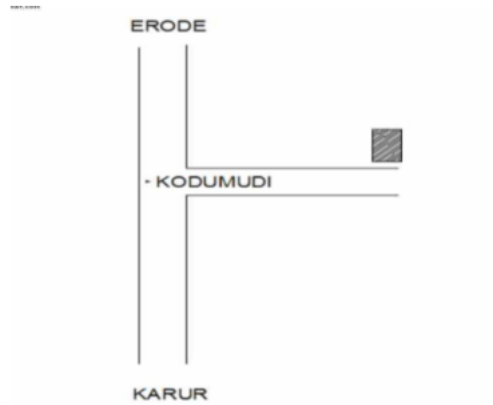

Key MAP View