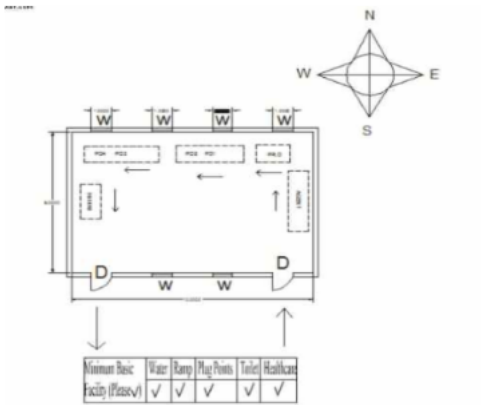

Google Map View

Polling Station Building Front View

Polling Station Front View

Cad View

Key MAP View

1 பெயர் : பிரபு தந்தை பெயர்: முத்து சாமி வீட்டு எண் : 1 வயது : 25 பாலினம் : ஆண்	SCF1896984 Photo is available	2 பெயர் : சரவணன் தந்தை பெயர்: பொங்கியண்ணக்கவுண்டர் வீட்டு எண் : 2 வயது : 57 பாலினம் : ஆண்	SCF1791136 Photo is available	3 பெயர் : தனலட்சுமி கணவர் பெயர்: சரவணன் வீட்டு எண் : 2 வயது : 56 பாலினம் : பெண்	SCF1791144 Photo is available
4 பெயர் : கோபால்சாமி தந்தை பெயர்: முத்துசாமி வீட்டு எண் : 2 வயது : 43 பாலினம் : ஆண்	LTR2698041 Photo is available	5 பெயர் : மோகனசுந்தரம் தந்தை பெயர்: சரவணன் வீட்டு எண் : 2 வயது : 37 பாலினம் : ஆண்	SCF0114223 Photo is available	6 பெயர் : ஹரிப்பிரியா கணவர் பெயர்: மோகனசுந்தரம் வீட்டு எண் : 2 வயது : 33 பாலினம் : பெண்	SCF0605550 Photo is available
7 பெயர் : உஷாராணி கணவர் பெயர்: கோபால்சாமி வீட்டு எண் : 2A வயது : 35 பாலினம் : பெண்	SCF0731232 Photo is available	8 பெயர் : பார்வதி கணவர் பெயர்: சுப்பணக்கவுண்டர் வீட்டு எண் : 3 வயது : 66 பாலினம் : பெண்	SCF1791151 Photo is available	9 பெயர் : நடராஜ் தந்தை பெயர்: புஷ்பணக்கவுண்டர் வீட்டு எண் : 4 வயது : 66 பாலினம் : ஆண்	SCF1791169 Photo is available
10 பெயர் : தங்கமணி கணவர் பெயர்: நடராஜ் வீட்டு எண் : 4 வயது : 64 பாலினம் : பெண்	SCF1791177 Photo is available	11 பெயர் : சுப்பிரமணி தந்தை பெயர்: புஷ்பணக்கவுண்டர் வீட்டு எண் : 5 வயது : 64 பாலினம் : ஆண்	SCF1791185 Photo is available	12 பெயர் : ராதாமணி கணவர் பெயர்: சுப்பிரமணி வீட்டு எண் : 5 வயது : 54 பாலினம் : பெண்	SCF1791193 Photo is available
13 பெயர் : சாமியப்பன் தந்தை பெயர்: பொங்கியணக்கவுண்டர் வீட்டு எண் : 5-8 வயது : 69 பாலினம் : ஆண்	SCF0056911 Photo is available	14 பெயர் : அவினோதினி கணவர் பெயர்: சுவின் வீட்டு எண் : 5ஏ வயது : 27 பாலினம் : பெண்	SCF1932318 Photo is available	15 பெயர் : மோகன்ராஜ் தந்தை பெயர்: நடராஜ் வீட்டு எண் : 6 வயது : 35 பாலினம் : ஆண்	SCF0288860 Photo is available
16 பெயர் : ராமாயம்மாள் கணவர் பெயர்: பெரியசாமி வீட்டு எண் : 7 வயது : 86 பாலினம் : பெண்	SCF1791227 Photo is available	17 பெயர் : மாரிமுத்து தந்தை பெயர்: பெரியசாமி வீட்டு எண் : 7 வயது : 66 பாலினம் : ஆண்	SCF1791235 Photo is available	18 பெயர் : சாந்தி கணவர் பெயர்: மாரிமுத்து வீட்டு எண் : 7 வயது : 64 பாலினம் : பெண்	SCF1791243 Photo is available
19 பெயர் : ரகுபதி தந்தை பெயர்: மாரிமுத்து வீட்டு எண் : 7 வயது : 43 பாலினம் : ஆண்	LTR2698835 Photo is available	20 பெயர் : பூபதி தந்தை பெயர்: மாரிமுத்து வீட்டு எண் : ஷிவகிரி வயது : 38 பாலினம் : ஆண்	SCF0690420 Photo is available	21 பெயர் : மகாலெட்சுமி தந்தை பெயர்: முருகன் வீட்டு எண் : 7 வயது : 31 பாலினம் : பெண்	XQP0879429 Photo is available
22 பெயர் : கோகிலா கணவர் பெயர்: ரகுபதி வீட்டு எண் : 7 வயது : 30 பாலினம் : பெண்	SCF2008068 Photo is available	23 பெயர் : அருக்காணி கணவர் பெயர்: சின்னப்பன் வீட்டு எண் : 8 வயது : 86 பாலினம் : பெண்	SCF1791250 Photo is available	24 பெயர் : சக்திவேல் தந்தை பெயர்: குப்புசாமி வீட்டு எண் : 8 வயது : 43 பாலினம் : ஆண்	LTR2698801 Photo is available
25 பெயர் : கார்த்திகேயன் இதரர் பெயர்: முத்துலட்சுமி வீட்டு எண் : 8 வயது : 38 பாலினம் : ஆண்	SCF0916791 Photo is available	# 26 பெயர் : சுப்பிரமணி சா தந்தை பெயர்: சாமியப்பன் வீட்டு எண் : 8 வயது : 35 பாலினம் : ஆண்	SCF0187898 Photo is available	27 பெயர் : சரஸ்வதி கணவர் பெயர்: பழனிச்சாமி வீட்டு எண் : 9 வயது : 76 பாலினம் : பெண்	SCF1791268 Photo is available
28 பெயர் : முருகேசன் தந்தை பெயர்: பழனிச்சாமி வீட்டு எண் : 9 வயது : 52 பாலினம் : ஆண்	SCF1791276 Photo is available	29 பெயர் : செளந்தரநாயகி கணவர் பெயர்: முருகேஷ் வீட்டு எண் : 9 வயது : 43 பாலினம் : பெண்	SCF0690149 Photo is available	30 பெயர் : மலையப்பன் தந்தை பெயர்: குப்பநாவிதன் வீட்டு எண் : 10 வயது : 76 பாலினம் : ஆண்	SCF1791284 Photo is available