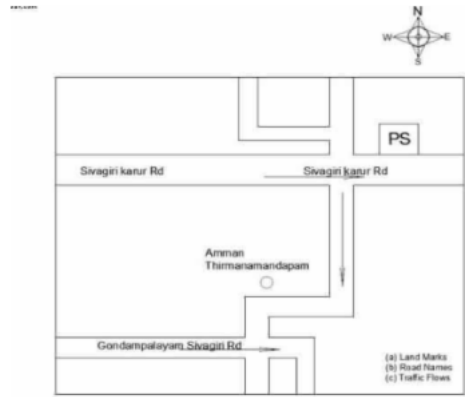

Key MAP View