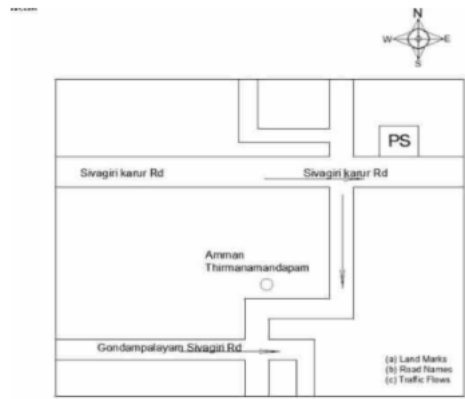

Google Map View

Polling Station Building Front View

Polling Station Front View

Cad View

Key MAP View

சட்டமன்றத் தொகுதியின் எண் மற்றும் பெயர் : 100-மொடக்குறிச்சி பிரிவு எண் மற்றும் பெயர் 1-சிவகிரி (பே) வார்டு4, அம்மன்கோவில் புதூர்