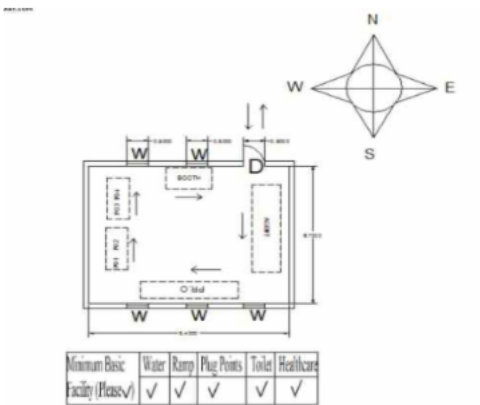

Google Map View

Polling Station Building Front View

Polling Station Front View

Cad View

Key MAP View

சட்டமன்றத் தொகுதியின் எண் மற்றும் பெயர் : 100-மொடக்குறிச்சி பிரிவு எண் மற்றும் பெயர் 1-சிவகிரி (பே) வார்டு4, அம்மன்கோவில் புதூர்