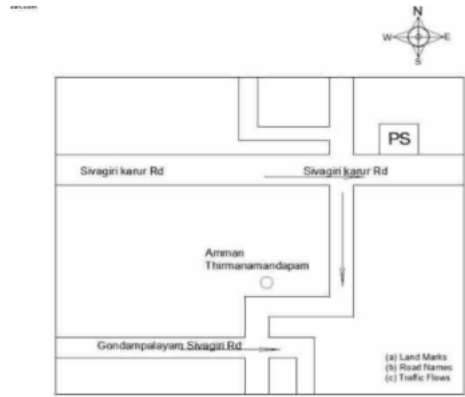

Google Map View

Polling Station Building Front View

Polling Station Front View

Cad View

Key MAP View

சட்டமன்றத் தொகுதியின் எண் மற்றும் பெயர் : 100-மொடக்குறிச்சி பிரிவு எண் மற்றும் பெயர் 1-சிவகிரி (பே) வார்டு4, வேலாயுதம்பாளையம்