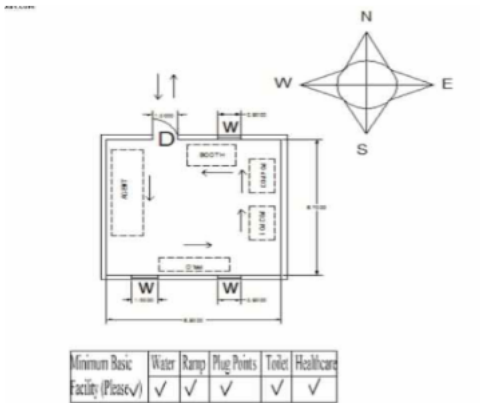

Google Map View

Polling Station Building Front View

Polling Station Front View

Cad View

Key MAP View

சட்டமன்றத் தொகுதியின் எண் மற்றும் பெயர் : 100-மொடக்குறிச்சி பிரிவு எண் மற்றும் பெயர் 1-சிவகிரி (பே) வார்டு4, வேலாயுதம்பாளையம்