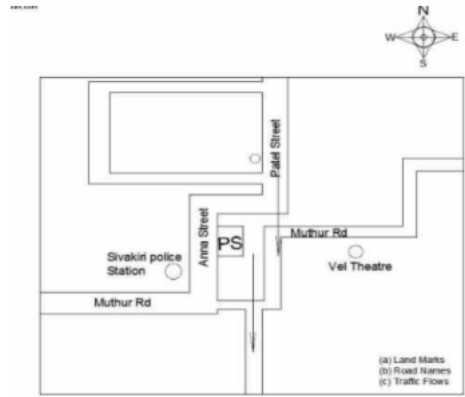

Key MAP View