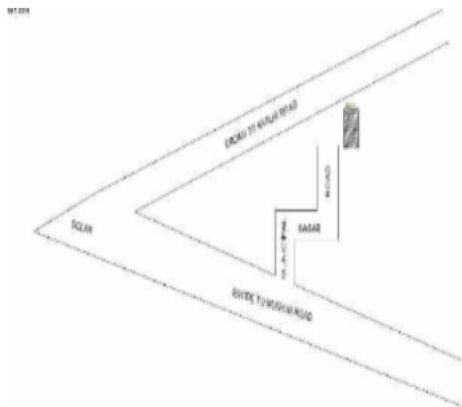

Google Map View

Polling Station Building Front View

Polling Station Front View

Cad View

Key MAP View

1 பெயர் : ரேனுகா கணவர் பெயர் : ராஜதுரை வீட்டு எண் : 1 வயது : 48 பாலினம் : பெண்	SCF0483636 Photo is available	2 பெயர் : லோகநாதன் தந்தை பெயர் : கருங்கண்ணன் வீட்டு எண் : 1 வயது : 46 பாலினம் : ஆண்	LTR2441244 Photo is available	3 பெயர் : ஏஞ்சலின் கணவர் பெயர் : குமரேசன் வீட்டு எண் : 1 வயது : 39 பாலினம் : பெண்	SCF0085126 Photo is available
4 பெயர் : பிரவின்குமார் தந்தை பெயர் : சாமிதுரை வீட்டு எண் : 1 வயது : 32 பாலினம் : ஆண்	SCF0557496 Photo is available	5 பெயர் : பிரதீப் தந்தை பெயர் : சாமிதுரை வீட்டு எண் : 1 வயது : 31 பாலினம் : ஆண்	SCF0557488 Photo is available	6 பெயர் : ஆனந்த் தந்தை பெயர் : டேவிட்சிகாமணி வீட்டு எண் : 1 வயது : 27 பாலினம் : ஆண்	SCF0891127 Photo is available
7 பெயர் : யோகேஷ் அ தந்தை பெயர் : அல்லிமுத்து ஏ வீட்டு எண் : 1 வயது : 21 பாலினம் : ஆண்	SCF2127116 Photo is available	8 பெயர் : நரசிம்மராஜ் தந்தை பெயர் : வேலுசாமி வீட்டு எண் : 1-38 வயது : 51 பாலினம் : ஆண்	SCF0373803 Photo is available	9 பெயர் : லதா கணவர் பெயர் : நரசிம்மராஜ் வீட்டு எண் : 1-38 வயது : 43 பாலினம் : பெண்	SCF0374017 Photo is available
10 பெயர் : சந்தியா கணவர் பெயர் : சரவண் வீட்டு எண் : 1/42 வயது : 26 பாலினம் : பெண்	SCF0935932 Photo is available	11 பெயர் : சதீஷ் குமார் தந்தை பெயர் : ஆறுமுகம் வீட்டு எண் : 1/43 வயது : 27 பாலினம் : ஆண்	SCF1854942 Photo is available	12 பெயர் : ஓம் பிரகாஷ் தந்தை பெயர் : சகாதேவன் வீட்டு எண் : 1/51 வயது : 19 பாலினம் : ஆண்	SCF2213809 Photo is available
13 பெயர் : விஜய விஜய கணவர் பெயர் : சக்திவேல் வீட்டு எண் : 1/52,காமராஜ் நாகர் வயது : 61 பாலினம் : பெண்	LTR1443043 Photo is available	14 பெயர் : ராஜதுரை தாயின் பெயர் : ஜோதிமணி வீட்டு எண் : 1-65 வயது : 47 பாலினம் : ஆண்	SCF0224345 Photo is available	15 பெயர் : பிரியா நி நிர்மல் ப கணவர் பெயர் : நிர்மல் ப வீட்டு எண் : 1/127 சி எஸ் ஐ காலனி வயது : 35 பாலினம் : பெண்	SCF2061422 Photo is available
16 பெயர் : நந்தினி தந்தை பெயர் : செல்வி வீட்டு எண் : 1/129 வயது : 26 பாலினம் : பெண்	SCF0906172 Photo is available	17 பெயர் : பிரேம் ஆனந்த் தந்தை பெயர் : ராசுக்கண்ணு வீட்டு எண் : 1-155A வயது : 30 பாலினம் : ஆண்	SCF0627034 Photo is available	18 பெயர் : ரேவதி ச கணவர் பெயர் : சந்திரசேகரன் வீட்டு எண் : 1/156 வயது : 50 பாலினம் : பெண்	SCF2209856 Photo is available
19 பெயர் : குமரேசன் தந்தை பெயர் : செல்வராஜ் வீட்டு எண் : 1-168 வயது : 45 பாலினம் : ஆண்	SCF0137851 Photo is available	20 பெயர் : கணேசுகுமார் தந்தை பெயர் : செல்வராஜ் வீட்டு எண் : 1-168 வயது : 40 பாலினம் : ஆண்	SCF0010991 Photo is available	21 பெயர் : கார்த்திக் தந்தை பெயர் : சாமிதுரை வீட்டு எண் : 1/188 வயது : 26 பாலினம் : ஆண்	SCF1944164 Photo is available
22 பெயர் : கவின் ஜெயச்சந்திரன் தந்தை பெயர் : ஜெயச்சந்திரன் கே வீட்டு எண் : 1/202 வயது : 35 பாலினம் : ஆண்	SCF2160315 Photo is available	23 பெயர் : அருண் தந்தை பெயர் : ஜெயச்சந்திரன் வீட்டு எண் : 1-209 வயது : 37 பாலினம் : ஆண்	SCF0011023 Photo is available	24 பெயர் : நவின் தந்தை பெயர் : ஜெயச்சந்திரன் வீட்டு எண் : 1-209 வயது : 33 பாலினம் : ஆண்	SCF0356105 Photo is available
25 பெயர் : தயாளன் தந்தை பெயர் : ரமேஷ்குமார் வீட்டு எண் : 1/254 வயது : 26 பாலினம் : ஆண்	SCF0935973 Photo is available	26 பெயர் : பிரபு தந்தை பெயர் : ரமேஷ்குமார் வீட்டு எண் : 1/254-67ஏ வயது : 24 பாலினம் : ஆண்	SCF1908342 Photo is available	S 27 பெயர் : மீனா தந்தை பெயர் : தங்கவேல் வீட்டு எண் : 1B வயது : 30 பாலினம் : பெண்	SCF0557371 Photo is available
28 பெயர் : ரமேஷ்குமார் தாயின் பெயர் : சரோஜா வீட்டு எண் : 3 வயது : 50 பாலினம் : ஆண்	SCF0224352 Photo is available	29 பெயர் : சரிகா தந்தை பெயர் : இளையரசு வீட்டு எண் : 5 வயது : 30 பாலினம் : பெண்	SCF0707943 Photo is available	30 பெயர் : சுசித்ரா தந்தை பெயர் : கணபதி வீட்டு எண் : 12-1 வயது : 28 பாலினம் : பெண்	SCF0823732 Photo is available