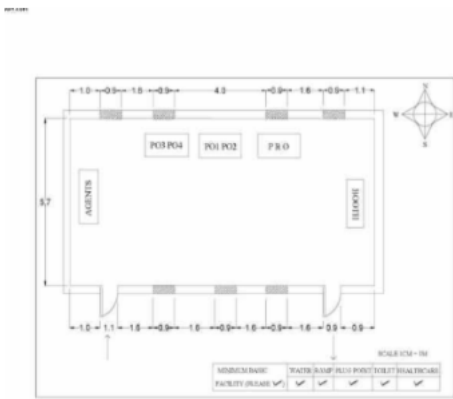

Google Map View

Polling Station Building Front View

Polling Station Front View

Cad View

Key MAP View

1 பெயர் : ரேனுகா கணவர் பெயர் : ராஜதுரை வீட்டு எண் : 1 வயது : 48 பாலினம் : பெண்	SCF0483636 Photo is available	2 பெயர் : லோகநாதன் தந்தை பெயர் : கருங்கண்ணன் வீட்டு எண் : 1 வயது : 46 பாலினம் : ஆண்	LTR2441244 Photo is available	3 பெயர் : ஏஞ்சலின் கணவர் பெயர் : குமரேசன் வீட்டு எண் : 1 வயது : 39 பாலினம் : பெண்	SCF0085126 Photo is available
4 பெயர் : பிரவின்குமார் தந்தை பெயர் : சாமிதுரை வீட்டு எண் : 1 வயது : 32 பாலினம் : ஆண்	SCF0557496 Photo is available	5 பெயர் : பிரதீப் தந்தை பெயர் : சாமிதுரை வீட்டு எண் : 1 வயது : 31 பாலினம் : ஆண்	SCF0557488 Photo is available	6 பெயர் : ஆனந்த் தந்தை பெயர் : டேவிட்சிகாமணி வீட்டு எண் : 1 வயது : 27 பாலினம் : ஆண்	SCF0891127 Photo is available
7 பெயர் : யோகேஷ் அ தந்தை பெயர் : அல்லிமுத்து ஏ வீட்டு எண் : 1 வயது : 21 பாலினம் : ஆண்	SCF2127116 Photo is available	8 பெயர் : நரசிம்மராஜ் தந்தை பெயர் : வேலுசாமி வீட்டு எண் : 1-38 வயது : 51 பாலினம் : ஆண்	SCF0373803 Photo is available	9 பெயர் : லதா கணவர் பெயர் : நரசிம்மராஜ் வீட்டு எண் : 1-38 வயது : 43 பாலினம் : பெண்	SCF0374017 Photo is available
10 பெயர் : சந்தியா கணவர் பெயர் : சரவண் வீட்டு எண் : 1/42 வயது : 26 பாலினம் : பெண்	SCF0935932 Photo is available	11 பெயர் : சதீஷ் குமார் தந்தை பெயர் : ஆறுமுகம் வீட்டு எண் : 1/43 வயது : 27 பாலினம் : ஆண்	SCF1854942 Photo is available	12 பெயர் : ஓம் பிரகாஷ் தந்தை பெயர் : சகாதேவன் வீட்டு எண் : 1/51 வயது : 19 பாலினம் : ஆண்	SCF2213809 Photo is available
13 பெயர் : விஜய விஜய கணவர் பெயர் : சக்திவேல் வீட்டு எண் : 1/52,காமராஜ் நாகர் வயது : 61 பாலினம் : பெண்	LTR1443043 Photo is available	14 பெயர் : ராஜதுரை தாயின் பெயர் : ஜோதிமணி வீட்டு எண் : 1-65 வயது : 47 பாலினம் : ஆண்	SCF0224345 Photo is available	15 பெயர் : பிரியா நி நிர்மல் ப கணவர் பெயர் : நிர்மல் ப வீட்டு எண் : 1/127 சி எஸ் ஐ காலனி வயது : 35 பாலினம் : பெண்	SCF2061422 Photo is available
16 பெயர் : நந்தினி தந்தை பெயர் : செல்வி வீட்டு எண் : 1/129 வயது : 26 பாலினம் : பெண்	SCF0906172 Photo is available	17 பெயர் : பிரேம் ஆனந்த் தந்தை பெயர் : ராசுக்கண்ணு வீட்டு எண் : 1-155A வயது : 30 பாலினம் : ஆண்	SCF0627034 Photo is available	18 பெயர் : ரேவதி ச கணவர் பெயர் : சந்திரசேகரன் வீட்டு எண் : 1/156 வயது : 50 பாலினம் : பெண்	SCF2209856 Photo is available
19 பெயர் : குமரேசன் தந்தை பெயர் : செல்வராஜ் வீட்டு எண் : 1-168 வயது : 45 பாலினம் : ஆண்	SCF0137851 Photo is available	20 பெயர் : கணேசுகுமார் தந்தை பெயர் : செல்வராஜ் வீட்டு எண் : 1-168 வயது : 40 பாலினம் : ஆண்	SCF0010991 Photo is available	21 பெயர் : கார்த்திக் தந்தை பெயர் : சாமிதுரை வீட்டு எண் : 1/188 வயது : 26 பாலினம் : ஆண்	SCF1944164 Photo is available
22 பெயர் : கவின் ஜெயச்சந்திரன் தந்தை பெயர் : ஜெயச்சந்திரன் கே வீட்டு எண் : 1/202 வயது : 35 பாலினம் : ஆண்	SCF2160315 Photo is available	23 பெயர் : அருண் தந்தை பெயர் : ஜெயச்சந்திரன் வீட்டு எண் : 1-209 வயது : 37 பாலினம் : ஆண்	SCF0011023 Photo is available	24 பெயர் : நவின் தந்தை பெயர் : ஜெயச்சந்திரன் வீட்டு எண் : 1-209 வயது : 33 பாலினம் : ஆண்	SCF0356105 Photo is available
25 பெயர் : தயாளன் தந்தை பெயர் : ரமேஷ்குமார் வீட்டு எண் : 1/254 வயது : 26 பாலினம் : ஆண்	SCF0935973 Photo is available	26 பெயர் : பிரபு தந்தை பெயர் : ரமேஷ்குமார் வீட்டு எண் : 1/254-67ஏ வயது : 24 பாலினம் : ஆண்	SCF1908342 Photo is available	S 27 பெயர் : மீனா தந்தை பெயர் : தங்கவேல் வீட்டு எண் : 1B வயது : 30 பாலினம் : பெண்	SCF0557371 Photo is available
28 பெயர் : ரமேஷ்குமார் தாயின் பெயர் : சரோஜா வீட்டு எண் : 3 வயது : 50 பாலினம் : ஆண்	SCF0224352 Photo is available	29 பெயர் : சரிகா தந்தை பெயர் : இளையரசு வீட்டு எண் : 5 வயது : 30 பாலினம் : பெண்	SCF0707943 Photo is available	30 பெயர் : சுசித்ரா தந்தை பெயர் : கணபதி வீட்டு எண் : 12-1 வயது : 28 பாலினம் : பெண்	SCF0823732 Photo is available