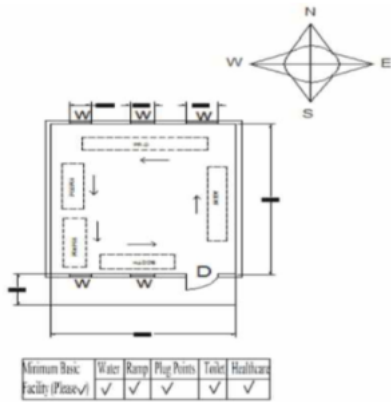

Google Map View

Polling Station Building Front View

Polling Station Front View

Cad View

Key MAP View

1 பெயர் : மகேஸ்வரி கணவர் பெயர்: சுப்பிரமணி வீட்டு எண் : 0 வயது : 57 பாலினம் : பெண் Photo is available	SCF1950922	2 பெயர் : பார்பாத்தி கணவர் பெயர்: தியாகராஜன் வீட்டு எண் : 1 வயது : 69 பாலினம் : பெண் Photo is available	SCF1013960	3 பெயர் : செந்தில்குமார் தந்தை பெயர்: தியாகராஜன் வீட்டு எண் : 1 வயது : 52 பாலினம் : ஆண் Photo is available	SCF1540806
4 பெயர் : கணேஷ்ராம் தந்தை பெயர்: தியாகராஜன் - வீட்டு எண் : 1 வயது : 47 பாலினம் : ஆண் Photo is available	SCF1023258	5 பெயர் : சங்கர் தந்தை பெயர்: அய்யாமுத்து வீட்டு எண் : 1 வயது : 39 பாலினம் : ஆண் Photo is available	SCF0189928	6 பெயர் : மதுவிதா கணவர் பெயர்: சக்திவேல் வீட்டு எண் : 1 வயது : 37 பாலினம் : பெண் Photo is available	SCF0808246
7 பெயர் : முத்துலட்சுமி தந்தை பெயர்: ஜோதிராஜ் வீட்டு எண் : 1 வயது : 34 பாலினம் : பெண் Photo is available	SCF0692251	8 பெயர் : முருகேஸ்வரி கணவர் பெயர்: சங்கர் வீட்டு எண் : 01 வயது : 31 பாலினம் : பெண் Photo is available	SCF1960400	9 பெயர் : மகேஸ்வரி கணவர் பெயர்: கணேஷ்ராம் வீட்டு எண் : 1-1A வயது : 36 பாலினம் : பெண் Photo is available	SCF0059980
10 பெயர் : பாலகிருஷ்ணன் தந்தை பெயர்: ரத்தினம் வீட்டு எண் : 1A வயது : 61 பாலினம் : ஆண் Photo is available	SCF0445916	11 பெயர் : பொன்னர் சங்கர் தாயின் பெயர்: ரத்தினம்பாள் வீட்டு எண் : 1A வயது : 45 பாலினம் : ஆண் Photo is available	SCF0445163	12 பெயர் : ஆனந்த ஜோதி கணவர் பெயர்: பொன்னர்சங்கர் வீட்டு எண் : 1A வயது : 38 பாலினம் : பெண் Photo is available	SCF0445155
13 பெயர் : ஸ்ரீதேவி கணவர் பெயர்: மகேஸ்வரன் வீட்டு எண் : 1A வயது : 35 பாலினம் : பெண் Photo is available	SCF0529339	14 பெயர் : ஆறுமுகம் தந்தை பெயர்: முருகேசன் வீட்டு எண் : 1A வயது : 33 பாலினம் : ஆண் Photo is available	SCF0445536	15 பெயர் : ஷர்மிளா தந்தை பெயர்: பொன்னர்சங்கர் வீட்டு எண் : 1ஏ வயது : 21 பாலினம் : பெண் Photo is available	SCF2160091
16 பெயர் : லோகாம்பாள் கணவர் பெயர்: செந்தில்குமார் வீட்டு எண் : 1-A வயது : 43 பாலினம் : பெண் Photo is available	SCF0265082	17 பெயர் : சுதா கணவர் பெயர்: பாலசுப்பிரமணியம் வீட்டு எண் : 1டி வயது : 38 பாலினம் : பெண் Photo is available	SCF2045938	18 பெயர் : பழனிசாமி தந்தை பெயர்: கந்தசாமி வீட்டு எண் : 1E வயது : 62 பாலினம் : ஆண் Photo is available	SCF0115410
19 பெயர் : செல்வி கணவர் பெயர்: பழனிசாமி வீட்டு எண் : 1E வயது : 57 பாலினம் : பெண் Photo is available	SCF0115402	20 பெயர் : கணேசன் தந்தை பெயர்: சுப்பராயமுதலியார் வீட்டு எண் : 2 வயது : 71 பாலினம் : ஆண் Photo is available	SCF1541283	21 பெயர் : சுப்புலட்சுமி கணவர் பெயர்: கணேசன் வீட்டு எண் : 2 வயது : 66 பாலினம் : பெண் Photo is available	SCF1541291
22 பெயர் : ஹரிஹரன் தந்தை பெயர்: கணேசன் வீட்டு எண் : 2 வயது : 45 பாலினம் : ஆண் Photo is available	LTR1500933	23 பெயர் : மகேஷ்வரன் தந்தை பெயர்: தியாகராஜன் வீட்டு எண் : 2 வயது : 44 பாலினம் : ஆண் Photo is available	LTR1501352	24 பெயர் : ஜெயக்குமார் தந்தை பெயர்: கணேசன் வீட்டு எண் : 2 வயது : 43 பாலினம் : ஆண் Photo is available	LTR2729150
25 பெயர் : காயத்ரி கணவர் பெயர்: ஹரிஹரன் வீட்டு எண் : 2/4 வயது : 41 பாலினம் : பெண் Photo is available	SCF2004653	26 பெயர் : தெய்வானை கணவர் பெயர்: முருகேசன் வீட்டு எண் : 3 வயது : 79 பாலினம் : பெண் Photo is available	SCF1541317	27 பெயர் : அருண் தந்தை பெயர்: அழகேசன் வீட்டு எண் : 3/6 வயது : 34 பாலினம் : ஆண் Photo is available	SCF2004570
28 பெயர் : சோபனா கணவர் பெயர்: அருண் வீட்டு எண் : 3/6 வயது : 30 பாலினம் : பெண் Photo is available	SCF2004547	29 பெயர் : விஜயலட்சுமி கணவர் பெயர்: அய்யாவு வீட்டு எண் : 3A வயது : 48 பாலினம் : பெண் Photo is available	SCF0529404	30 பெயர் : சரவணன் தந்தை பெயர்: பழனிப்பன் வீட்டு எண் : 4 வயது : 57 பாலினம் : ஆண் Photo is available	SCF2181758