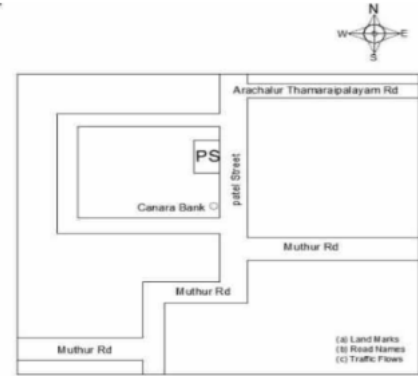

Key MAP View