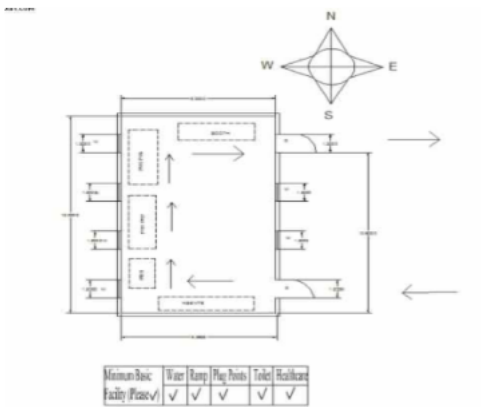

Google Map View

Polling Station Building Front View

Polling Station Front View

Cad View

Key MAP View

1 பெயர் : கதிர்வேல் தந்தை பெயர்: பழனிச்சாமி வீட்டு எண் : 1 வயது : 66 பாலினம் : ஆண் Photo is available	SCF1561232	2 பெயர் : சுலோச்சனா கணவர் பெயர்: கதிர்வேல் வீட்டு எண் : 1 வயது : 61 பாலினம் : பெண் Photo is available	SCF1561240	3 பெயர் : கண்ணன் தந்தை பெயர்: கதிர்வேல் வீட்டு எண் : 1 வயது : 40 பாலினம் : ஆண் Photo is available	LTR2730042
4 பெயர் : வான்மதி கணவர் பெயர்: கண்ணன் வீட்டு எண் : 1 வயது : 37 பாலினம் : பெண் Photo is available	SCF0733147	5 பெயர் : மைதிலி கணவர் பெயர்: செந்தில்நாதன் வீட்டு எண் : 4-2 வயது : 43 பாலினம் : பெண் Photo is available	SCF0115659	6 பெயர் : தயாநிதி தந்தை பெயர்: செந்தில்நாதன் வீட்டு எண் : 4/2 வயது : 19 பாலினம் : ஆண் Photo is available	SCF2217529
7 பெயர் : மிதன் வே தந்தை பெயர்: வேலுசாமி வீட்டு எண் : 6/2 வயது : 22 பாலினம் : ஆண் Photo is available	SCF2047454	8 பெயர் : பார்வதி கணவர் பெயர்: கருப்புசாமி வீட்டு எண் : 8 வயது : 44 பாலினம் : பெண் Photo is available	LTR3237419	9 பெயர் : நித்தின்பூர்ராமன் தந்தை பெயர்: கோபிநாதன் வீட்டு எண் : 8 வயது : 44 பாலினம் : ஆண் Photo is available	SCF0351627
10 பெயர் : மதியழகன் தந்தை பெயர்: கந்தசாமி வீட்டு எண் : 11 வயது : 61 பாலினம் : ஆண் Photo is available	SCF1607027	11 பெயர் : பத்மா கணவர் பெயர்: மதியழகன் வீட்டு எண் : 11 வயது : 59 பாலினம் : பெண் Photo is available	SCF1607035	12 பெயர் : சபிதா தந்தை பெயர்: சிவகிருஷ்ணன் வீட்டு எண் : 16/98 வயது : 23 பாலினம் : பெண் Photo is available	SCF2002715
13 பெயர் : சங்கர் தந்தை பெயர்: செல்வகுமார் வீட்டு எண் : 25/6 வயது : 29 பாலினம் : ஆண் Photo is available	SCF0942417	S2 14 பெயர் : வைஜெயந்தி தந்தை பெயர்: பூபதி வீட்டு எண் : 28 வயது : 26 பாலினம் : பெண் Photo is available	SCF1896620	15 பெயர் : மகேஸ்வரி கணவர் பெயர்: சண்முகம் வீட்டு எண் : 29 வயது : 68 பாலினம் : பெண் Photo is available	SCF1561331
16 பெயர் : மகாலட்சுமி தந்தை பெயர்: சண்முகம் வீட்டு எண் : 29 வயது : 43 பாலினம் : பெண் Photo is available	SCF1921964	17 பெயர் : அருண் தாயின் பெயர்: மகேஸ்வரி வீட்டு எண் : 30 வயது : 36 பாலினம் : ஆண் Photo is available	SCF2203164	18 பெயர் : மலர்கொடி தந்தை பெயர்: முத்துசாமி வீட்டு எண் : 32 வயது : 34 பாலினம் : பெண் Photo is available	SCF0445643
S 19 பெயர் : சுதா தந்தை பெயர்: முத்துசாமி வீட்டு எண் : 32 வயது : 32 பாலினம் : பெண் Photo is available	SCF0445650	E2 20 பெயர் : பழனிசாமி தந்தை பெயர்: நாச்சிமுத்து வீட்டு எண் : 37 வயது : 78 பாலினம் : ஆண் Photo is available	LTR3237120	21 பெயர் : பாணுமதி கணவர் பெயர்: பழனிசாமி வீட்டு எண் : 37 வயது : 66 பாலினம் : பெண் Photo is available	SCF0190850
22 பெயர் : சண்முகப்பிரியா தந்தை பெயர்: சேகர் வீட்டு எண் : 38 வயது : 22 பாலினம் : பெண் Photo is available	SCF2208635	23 பெயர் : சூர்யகுமார் தந்தை பெயர்: கிருஷ்ணன் வீட்டு எண் : 57/70 வயது : 30 பாலினம் : ஆண் Photo is available	SCF0942359	24 பெயர் : ஆதீஸ்வரன் தந்தை பெயர்: சுப்பையன் வீட்டு எண் : 62 வயது : 55 பாலினம் : ஆண் Photo is available	SCF1561356
25 பெயர் : பவ்ய ஸ்ரீ தந்தை பெயர்: ஆதீஸ்வரன் வீட்டு எண் : 62 வயது : 19 பாலினம் : பெண் Photo is available	SCF2205599	26 பெயர் : சுதா கணவர் பெயர்: ஆதீஸ்வரன் வீட்டு எண் : 62-23 வயது : 42 பாலினம் : பெண் Photo is available	SCF0059378	27 பெயர் : அருணாசலம் தந்தை பெயர்: பழனியப்பன் வீட்டு எண் : 63 வயது : 70 பாலினம் : ஆண் Photo is available	SCF2115210
28 பெயர் : வசந்தகுமாரி கணவர் பெயர்: அருணாசலம் வீட்டு எண் : 63 வயது : 66 பாலினம் : பெண் Photo is available	SCF1561372	29 பெயர் : சங்கர் தந்தை பெயர்: அருணாச்சலம் வீட்டு எண் : 63 வயது : 39 பாலினம் : ஆண் Photo is available	SCF0059386	30 பெயர் : பூங்கொடி கணவர் பெயர்: மயில்சாமி வீட்டு எண் : 64D வயது : 51 பாலினம் : பெண் Photo is available	SCF0445825