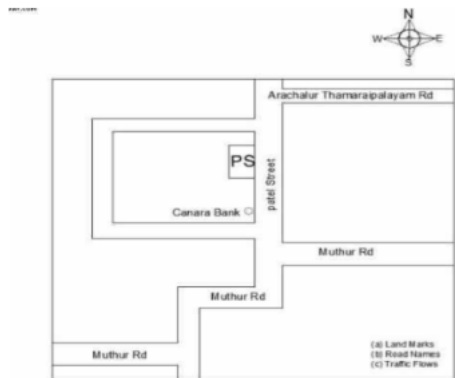

Key MAP View