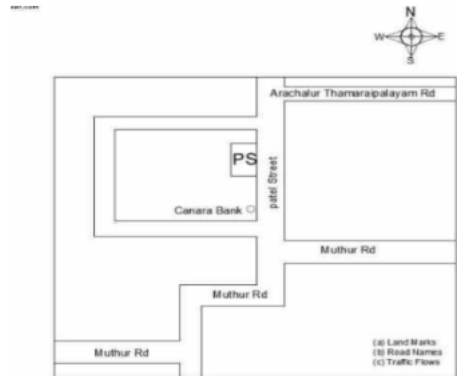

Google Map View

Polling Station Building Front View

Polling Station Front View

Cad View

Key MAP View

சட்டமன்றத் தொகுதியின் எண் மற்றும் பெயர் : 100-மொடக்குறிச்சி பிரிவு எண் மற்றும் பெயர் 1-சிவகிரி (பே) வார்டு17, குமரன் தெரு