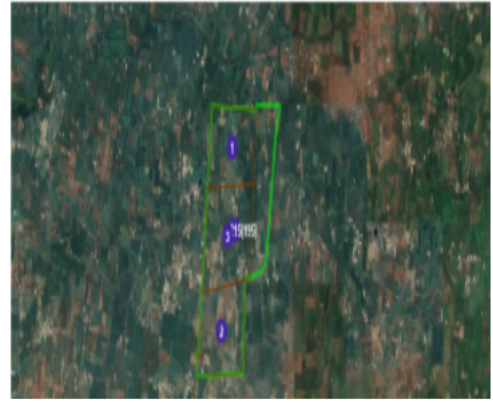

3. வாக்குச் சாவடியின் விவரங்கள்

வாக்குச் சாவடியின் எண் மற்றும் பெயர் : 226 - அரசினர் ஆண்கள் மேல்நிலைப்பள்ளி, சிவகிரி63810	வாக்குச் சாவடியின் வகைப்பாடு (ஆண்/பெண்/பொது)	பொது
வாக்குச் சாவடியின் முகவரி : அரசினர் ஆண்கள் மேல்நிலைப்பள்ளி, வடக்கு பார்த்த தார்சு கட்டிடம் அறை எண்.2, சிவகிரி-638109	துணை வாக்குச் சாவடிகளின் எண்ணிக்கை :	0

Google Map View

Polling Station Building Front View

Polling Station Front View

Cad View

Key MAP View

சட்டமன்றத் தொகுதியின் எண் மற்றும் பெயர் : 100-மொடக்குறிச்சி பிரிவு எண் மற்றும் பெயர் 1-சிவகிரி (பே) வார்டு17, குமரன் தெரு