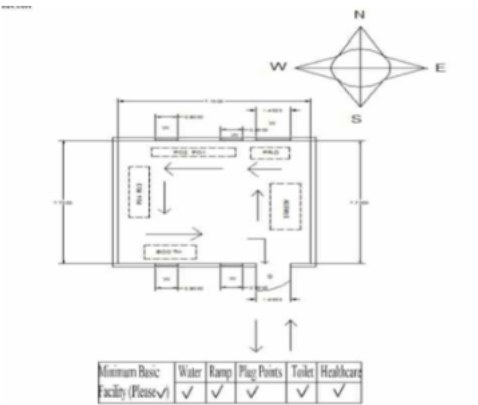

Google Map View

Polling Station Building Front View

Polling Station Front View

Cad View

Key MAP View

சட்டமன்றத் தொகுதியின் எண் மற்றும் பெயர் : 100-மொடக்குறிச்சி பிரிவு எண் மற்றும் பெயர் 1-சிவகிரி (பே) வார்டு17, குமரன் தெரு