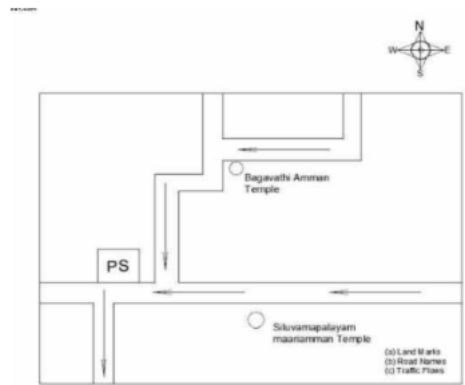

Google Map View

Polling Station Building Front View

Polling Station Front View

Cad View

Key MAP View

1 பெயர் : சொர்ணம்மாள் கணவர் பெயர்: சூமாரசாமி வீட்டு எண் : 1 வயது : 79 பாலினம் : பெண் Photo is available	SCF1653021	2 பெயர் : பொன்னுசாமி தந்தை பெயர்: நாச்சி வீட்டு எண் : 1 வயது : 66 பாலினம் : ஆண் Photo is available	SCF1653039	3 பெயர் : ருக்குமணி கணவர் பெயர்: முத்தான் வீட்டு எண் : 1 வயது : 61 பாலினம் : பெண் Photo is available	SCF1653245
4 பெயர் : சுந்தர்ராஜ் தந்தை பெயர்: மாரிமுத்து வீட்டு எண் : 1 வயது : 52 பாலினம் : ஆண் Photo is available	SCF0448282	5 பெயர் : சஸ்மிதா தந்தை பெயர்: செல்லமுத்து வீட்டு எண் : 1 வயது : 26 பாலினம் : பெண் Photo is available	SCF0943316	6 பெயர் : சசிக்குமார் தந்தை பெயர்: பொன்னுசாமி வீட்டு எண் : 1-92 வயது : 39 பாலினம் : ஆண் Photo is available	SCF0061879
7 பெயர் : ரேவதி கணவர் பெயர்: கௌரிசங்கர் வீட்டு எண் : 1/92 வயது : 32 பாலினம் : பெண் Photo is available	SCF0991679	8 பெயர் : ராஜேந்திரன் தந்தை பெயர்: ராமசாமி வீட்டு எண் : 1E வயது : 53 பாலினம் : ஆண் Photo is available	SCF0062216	9 பெயர் : பாக்கியம் கணவர் பெயர்: நாச்சிமுத்து வீட்டு எண் : 2 வயது : 79 பாலினம் : பெண் Photo is available	SCF1653062
10 பெயர் : மாராள் கணவர் பெயர்: பொங்கியான் வீட்டு எண் : 2 வயது : 66 பாலினம் : பெண் Photo is available	SCF1653070	11 பெயர் : சரசுவதி கணவர் பெயர்: பாலசுப்பிரமணியன் வீட்டு எண் : 2 வயது : 61 பாலினம் : பெண் Photo is available	LTR1501816	12 பெயர் : மயில்சாமி தந்தை பெயர்: நாச்சிமுத்து வீட்டு எண் : 2 வயது : 61 பாலினம் : ஆண் Photo is available	SCF1653088
13 பெயர் : வளர்மதி கணவர் பெயர்: மயில்சாமி வீட்டு எண் : 2 வயது : 52 பாலினம் : பெண் Photo is available	SCF1653096	14 பெயர் : சாந்தி கணவர் பெயர்: சுந்தர்ராஜ் வீட்டு எண் : 2 வயது : 49 பாலினம் : பெண் Photo is available	SCF0447953	15 பெயர் : சண்முகம் தந்தை பெயர்: பொங்கன் வீட்டு எண் : 2 வயது : 45 பாலினம் : ஆண் Photo is available	LTR2740967
16 பெயர் : ரகுநாதன் தந்தை பெயர்: பாலசுப்பிரமணியன் வீட்டு எண் : 2 வயது : 42 பாலினம் : ஆண் Photo is available	LTR2741114	17 பெயர் : சபிதா கணவர் பெயர்: கிருஷ்ணமூர்த்தி வீட்டு எண் : 2 வயது : 33 பாலினம் : பெண் Photo is available	SCF0530212	18 பெயர் : அனுக்கார்த்திகா தந்தை பெயர்: மயில்சாமி வீட்டு எண் : 2 வயது : 29 பாலினம் : பெண் Photo is available	SCF0693283
19 பெயர் : சித்ரா கணவர் பெயர்: நவநீதகிருஷ்ணன் வீட்டு எண் : 2-35 வயது : 40 பாலினம் : பெண் Photo is available	SCF0352161	20 பெயர் : ஜெயலட்சுமி கணவர் பெயர்: ரங்கசாமி வீட்டு எண் : 2E வயது : 73 பாலினம் : பெண் Photo is available	SCF1653104	21 பெயர் : வளர்மதி கணவர் பெயர்: ராஜேந்திரன் வீட்டு எண் : 2e வயது : 48 பாலினம் : பெண் Photo is available	SCF0530287
22 பெயர் : வீரன் தந்தை பெயர்: மாறன் வீட்டு எண் : 3 வயது : 76 பாலினம் : ஆண் Photo is available	SCF1653112	23 பெயர் : சுப்பம்மாள் கணவர் பெயர்: வீரன் வீட்டு எண் : 3 வயது : 72 பாலினம் : பெண் Photo is available	SCF1653120	24 பெயர் : பச்சையம்மாள் கணவர் பெயர்: தங்கப்பன் வீட்டு எண் : 4 வயது : 63 பாலினம் : பெண் Photo is available	SCF1653153
25 பெயர் : வீரன் தந்தை பெயர்: சென்னி வீட்டு எண் : 4 வயது : 61 பாலினம் : ஆண் Photo is available	SCF1653161	26 பெயர் : சரசாள் கணவர் பெயர்: வீரன் வீட்டு எண் : 4 வயது : 58 பாலினம் : பெண் Photo is available	SCF1038892	27 பெயர் : நல்லசாமி தந்தை பெயர்: தேங்கப்பன் வீட்டு எண் : 4 வயது : 45 பாலினம் : ஆண் Photo is available	LTR2739134
28 பெயர் : அண்ணாத்துரை தந்தை பெயர்: தேங்கப்பன் வீட்டு எண் : 4 வயது : 41 பாலினம் : ஆண் Photo is available	LTR1502103	29 பெயர் : வனிதா கணவர் பெயர்: நல்லசாமி வீட்டு எண் : 4 வயது : 39 பாலினம் : பெண் Photo is available	SCF0061887	30 பெயர் : மாறாள் தந்தை பெயர்: கருப்பன் வீட்டு எண் : 5 வயது : 76 பாலினம் : பெண் Photo is available	SCF1653179