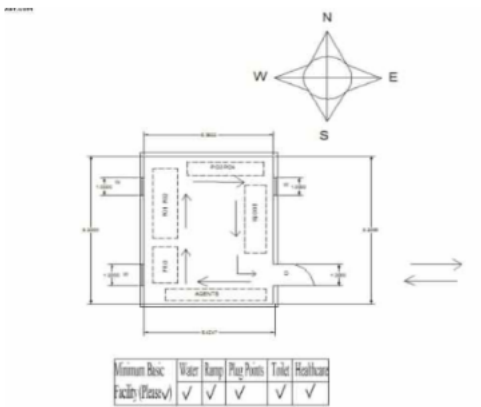

Google Map View

Polling Station Building Front View

Polling Station Front View

Cad View

Key MAP View

1 பெயர் : சொர்ணம்மாள் கணவர் பெயர்: சூமாரசாமி வீட்டு எண் : 1 வயது : 79 பாலினம் : பெண் Photo is available	SCF1653021	2 பெயர் : பொன்னுசாமி தந்தை பெயர்: நாச்சி வீட்டு எண் : 1 வயது : 66 பாலினம் : ஆண் Photo is available	SCF1653039	3 பெயர் : ருக்குமணி கணவர் பெயர்: முத்தான் வீட்டு எண் : 1 வயது : 61 பாலினம் : பெண் Photo is available	SCF1653245
4 பெயர் : சுந்தர்ராஜ் தந்தை பெயர்: மாரிமுத்து வீட்டு எண் : 1 வயது : 52 பாலினம் : ஆண் Photo is available	SCF0448282	5 பெயர் : சஸ்மிதா தந்தை பெயர்: செல்லமுத்து வீட்டு எண் : 1 வயது : 26 பாலினம் : பெண் Photo is available	SCF0943316	6 பெயர் : சசிக்குமார் தந்தை பெயர்: பொன்னுசாமி வீட்டு எண் : 1-92 வயது : 39 பாலினம் : ஆண் Photo is available	SCF0061879
7 பெயர் : ரேவதி கணவர் பெயர்: கௌரிசங்கர் வீட்டு எண் : 1/92 வயது : 32 பாலினம் : பெண் Photo is available	SCF0991679	8 பெயர் : ராஜேந்திரன் தந்தை பெயர்: ராமசாமி வீட்டு எண் : 1E வயது : 53 பாலினம் : ஆண் Photo is available	SCF0062216	9 பெயர் : பாக்கியம் கணவர் பெயர்: நாச்சிமுத்து வீட்டு எண் : 2 வயது : 79 பாலினம் : பெண் Photo is available	SCF1653062
10 பெயர் : மாராள் கணவர் பெயர்: பொங்கியான் வீட்டு எண் : 2 வயது : 66 பாலினம் : பெண் Photo is available	SCF1653070	11 பெயர் : சரசுவதி கணவர் பெயர்: பாலசுப்பிரமணியன் வீட்டு எண் : 2 வயது : 61 பாலினம் : பெண் Photo is available	LTR1501816	12 பெயர் : மயில்சாமி தந்தை பெயர்: நாச்சிமுத்து வீட்டு எண் : 2 வயது : 61 பாலினம் : ஆண் Photo is available	SCF1653088
13 பெயர் : வளர்மதி கணவர் பெயர்: மயில்சாமி வீட்டு எண் : 2 வயது : 52 பாலினம் : பெண் Photo is available	SCF1653096	14 பெயர் : சாந்தி கணவர் பெயர்: சுந்தர்ராஜ் வீட்டு எண் : 2 வயது : 49 பாலினம் : பெண் Photo is available	SCF0447953	15 பெயர் : சண்முகம் தந்தை பெயர்: பொங்கன் வீட்டு எண் : 2 வயது : 45 பாலினம் : ஆண் Photo is available	LTR2740967
16 பெயர் : ரகுநாதன் தந்தை பெயர்: பாலசுப்பிரமணியன் வீட்டு எண் : 2 வயது : 42 பாலினம் : ஆண் Photo is available	LTR2741114	17 பெயர் : சபிதா கணவர் பெயர்: கிருஷ்ணமூர்த்தி வீட்டு எண் : 2 வயது : 33 பாலினம் : பெண் Photo is available	SCF0530212	18 பெயர் : அனுக்கார்த்திகா தந்தை பெயர்: மயில்சாமி வீட்டு எண் : 2 வயது : 29 பாலினம் : பெண் Photo is available	SCF0693283
19 பெயர் : சித்ரா கணவர் பெயர்: நவநீதகிருஷ்ணன் வீட்டு எண் : 2-35 வயது : 40 பாலினம் : பெண் Photo is available	SCF0352161	20 பெயர் : ஜெயலட்சுமி கணவர் பெயர்: ரங்கசாமி வீட்டு எண் : 2E வயது : 73 பாலினம் : பெண் Photo is available	SCF1653104	21 பெயர் : வளர்மதி கணவர் பெயர்: ராஜேந்திரன் வீட்டு எண் : 2e வயது : 48 பாலினம் : பெண் Photo is available	SCF0530287
22 பெயர் : வீரன் தந்தை பெயர்: மாறன் வீட்டு எண் : 3 வயது : 76 பாலினம் : ஆண் Photo is available	SCF1653112	23 பெயர் : சுப்பம்மாள் கணவர் பெயர்: வீரன் வீட்டு எண் : 3 வயது : 72 பாலினம் : பெண் Photo is available	SCF1653120	24 பெயர் : பச்சையம்மாள் கணவர் பெயர்: தங்கப்பன் வீட்டு எண் : 4 வயது : 63 பாலினம் : பெண் Photo is available	SCF1653153
25 பெயர் : வீரன் தந்தை பெயர்: சென்னி வீட்டு எண் : 4 வயது : 61 பாலினம் : ஆண் Photo is available	SCF1653161	26 பெயர் : சரசாள் கணவர் பெயர்: வீரன் வீட்டு எண் : 4 வயது : 58 பாலினம் : பெண் Photo is available	SCF1038892	27 பெயர் : நல்லசாமி தந்தை பெயர்: தேங்கப்பன் வீட்டு எண் : 4 வயது : 45 பாலினம் : ஆண் Photo is available	LTR2739134
28 பெயர் : அண்ணாத்துரை தந்தை பெயர்: தேங்கப்பன் வீட்டு எண் : 4 வயது : 41 பாலினம் : ஆண் Photo is available	LTR1502103	29 பெயர் : வனிதா கணவர் பெயர்: நல்லசாமி வீட்டு எண் : 4 வயது : 39 பாலினம் : பெண் Photo is available	SCF0061887	30 பெயர் : மாறாள் தந்தை பெயர்: கருப்பன் வீட்டு எண் : 5 வயது : 76 பாலினம் : பெண் Photo is available	SCF1653179