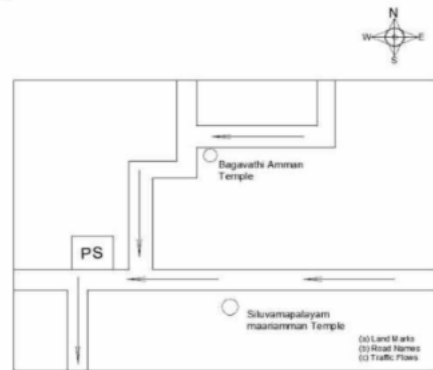

Google Map View

Polling Station Building Front View

Polling Station Front View

Cad View

Key MAP View

சட்டமன்றத் தொகுதியின் எண் மற்றும் பெயர் : 100-மொடக்குறிச்சி பிரிவு எண் மற்றும் பெயர் 1-சிவகிரி (பே) வார்டு8, வாழைத்தோட்டம்