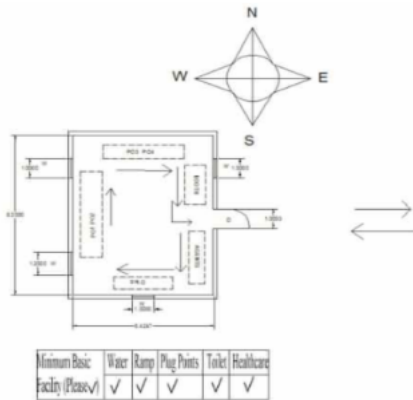

Google Map View

Polling Station Building Front View

Polling Station Front View

Cad View

Key MAP View

சட்டமன்றத் தொகுதியின் எண் மற்றும் பெயர் : 100-மொடக்குறிச்சி பிரிவு எண் மற்றும் பெயர் 1-சிவகிரி (பே) வார்டு8, வாழைத்தோட்டம்