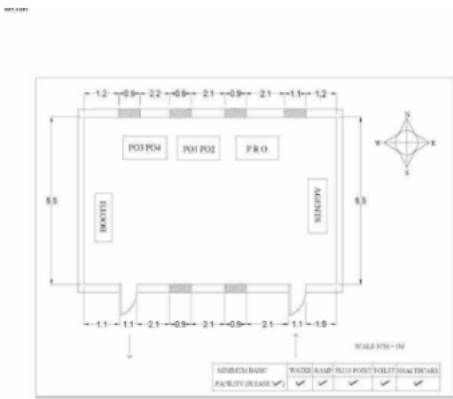

**Google Map View**

**Polling Station Building Front View**

**Polling Station Front View**

**Cad View**

**Key MAP View**

சட்டமன்றத் தொகுதியின் எண் மற்றும் பெயர் : 100-மொடக்குறிச்சி பிரிவு எண் மற்றும் பெயர் 1-புஞ்சை லக்காபுரம் (வ.கி) லக்காபுரம் (ஊ), ரோஜாநகர்