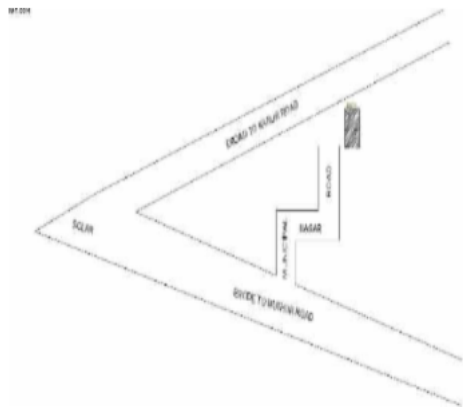

**Google Map View**

**Polling Station Building Front View**

**Polling Station Front View**

**Cad View**

**Key MAP View**

சட்டமன்றத் தொகுதியின் எண் மற்றும் பெயர் : 100-மொடக்குறிச்சி பிரிவு எண் மற்றும் பெயர் 1-புஞ்சை லக்காபுரம் (வ.கி) லக்காபுரம் (ஊ), ரோஜாநகர்