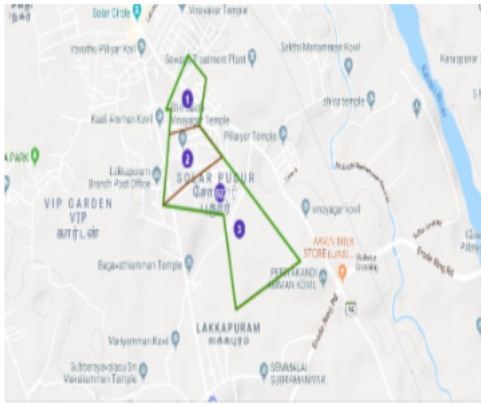

Nazri Naksha