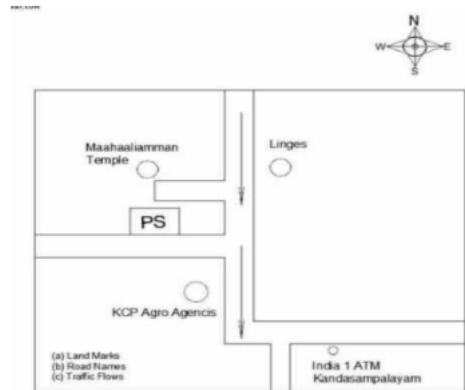

Google Map View

Polling Station Building Front View

Polling Station Front View

Cad View

Key MAP View

சட்டமன்றத் தொகுதியின் எண் மற்றும் பெயர் : 100-மொடக்குறிச்சி பிரிவு எண் மற்றும் பெயர் 1-கொல்லங்கோயில் (பே) வார்டு2, கந்தசாமிபாளையம்