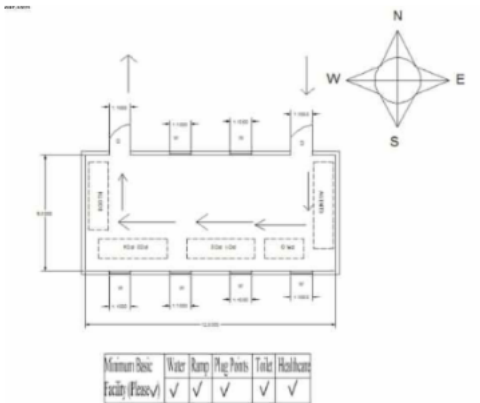

Google Map View

Polling Station Building Front View

Polling Station Front View

Cad View

Key MAP View

சட்டமன்றத் தொகுதியின் எண் மற்றும் பெயர் : 100-மொடக்குறிச்சி பிரிவு எண் மற்றும் பெயர் 1-கொல்லங்கோயில் (பே) வார்டு2, கந்தசாமிபாளையம்