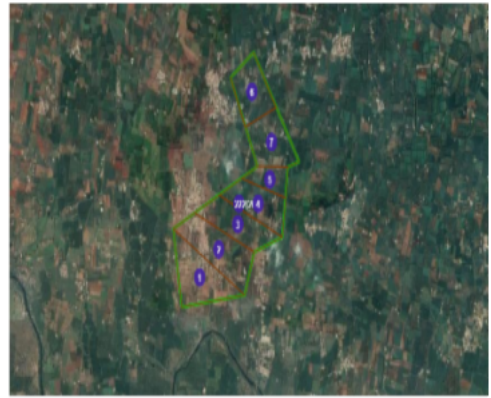

Google Map View