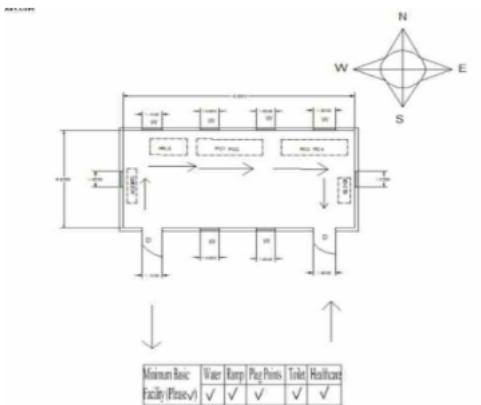

Google Map View

Polling Station Building Front View

Polling Station Front View

Cad View

Key MAP View

1 பெயர் : சண்முகம் தந்தை பெயர்: சாமிசெட்டியார் வீட்டு எண் : 1 வயது : 76 பாலினம் : ஆண்	SCF1522846 Photo is available	2 பெயர் : ஸ்ரீதர் தந்தை பெயர்: பாபுராவ் வீட்டு எண் : 1 வயது : 73 பாலினம் : ஆண்	SCF0807255 Photo is available	3 பெயர் : தங்கமணி கணவர் பெயர்: சண்முகம் வீட்டு எண் : 1 வயது : 68 பாலினம் : பெண்	SCF1522853 Photo is available
4 பெயர் : ராசம்மாள் கணவர் பெயர்: ராம் வீட்டு எண் : 1 வயது : 68 பாலினம் : பெண்	SCF0473678 Photo is available	5 பெயர் : ஜெயலட்சுமி கணவர் பெயர்: ஸ்ரீதர் வீட்டு எண் : 1 வயது : 65 பாலினம் : பெண்	SCF0807263 Photo is available	6 பெயர் : தமிழ்செல்வி கணவர் பெயர்: குணசேகரன் வீட்டு எண் : 1 வயது : 55 பாலினம் : பெண்	LTR2076453 Photo is available
7 பெயர் : நல்லசிவம் தந்தை பெயர்: சித்திஸ்வரன் வீட்டு எண் : 1 வயது : 53 பாலினம் : ஆண்	SCF0364893 Photo is available	8 பெயர் : செந்தில்குமார் தந்தை பெயர்: ஆறுமுகம் வீட்டு எண் : 1 வயது : 53 பாலினம் : ஆண்	LTR3174448 Photo is available	9 பெயர் : துரைராஜ் தந்தை பெயர்: சுப்பிரமணி வீட்டு எண் : 1 வயது : 53 பாலினம் : ஆண்	SCF0832774 Photo is available
10 பெயர் : சாந்தி கணவர் பெயர்: முருகேஷ் வீட்டு எண் : 1 வயது : 52 பாலினம் : பெண்	SCF0694661 Photo is available	11 பெயர் : ஜெயலட்சுமி கணவர் பெயர்: பூபதி வீட்டு எண் : 1 வயது : 50 பாலினம் : பெண்	SCF0785394 Photo is available	12 பெயர் : அஞ்சலி கணவர் பெயர்: துரைராஜ் வீட்டு எண் : 1 வயது : 49 பாலினம் : பெண்	SCF0694596 Photo is available
13 பெயர் : மாரியம்மாள் கணவர் பெயர்: பாலசுப்பிரமணி வீட்டு எண் : 1 வயது : 48 பாலினம் : பெண்	SCF0609636 Photo is available	14 பெயர் : பழனி தந்தை பெயர்: ராமேயின் வீட்டு எண் : 1 வயது : 48 பாலினம் : ஆண்	SCF0473454 Photo is available	15 பெயர் : நாகமணி கணவர் பெயர்: செந்தில்குமார் வீட்டு எண் : 1 வயது : 48 பாலினம் : பெண்	LTR3173861 Photo is available
16 பெயர் : சிவகாமி கணவர் பெயர்: நல்லசிவம் வீட்டு எண் : 1 வயது : 47 பாலினம் : பெண்	SCF0364919 Photo is available	17 பெயர் : யுவராஜ் தந்தை பெயர்: சண்முகம் வீட்டு எண் : 1 வயது : 43 பாலினம் : ஆண்	LTR1447549 Photo is available	18 பெயர் : வெண்ணிலா கணவர் பெயர்: குமார் வீட்டு எண் : 1 வயது : 43 பாலினம் : பெண்	SCF0063255 Photo is available
19 பெயர் : மீனாட்சி கணவர் பெயர்: ரமேஷ் வீட்டு எண் : 1 வயது : 42 பாலினம் : பெண்	SCF0473991 Photo is available	20 பெயர் : சூதா கணவர் பெயர்: ராஜா வீட்டு எண் : 1 வயது : 41 பாலினம் : பெண்	SCF0694612 Photo is available	21 பெயர் : மாதம்மாள் கணவர் பெயர்: பழனி வீட்டு எண் : 1 வயது : 40 பாலினம் : பெண்	SCF0473744 Photo is available
22 பெயர் : ராஜலட்சுமி கணவர் பெயர்: கொற்றவேல் வீட்டு எண் : 1 வயது : 39 பாலினம் : பெண்	SCF0364869 Photo is available	23 பெயர் : கோமதி கணவர் பெயர்: ராஜா வீட்டு எண் : 1 வயது : 34 பாலினம் : பெண்	SCF0694646 Photo is available	24 பெயர் : மகேஷ் தந்தை பெயர்: முருகேஷ் வீட்டு எண் : 1 வயது : 33 பாலினம் : ஆண்	SCF0694489 Photo is available
25 பெயர் : லோகநாதன் தாயின் பெயர்: ராமாத்தாள் வீட்டு எண் : 1 வயது : 33 பாலினம் : ஆண்	SCF0832758 Photo is available	26 பெயர் : சிவரஞ்சனி கணவர் பெயர்: முருகேசன் வீட்டு எண் : 1 வயது : 32 பாலினம் : பெண்	SCF2109213 Photo is available	27 பெயர் : ராகவேந்திரன் தந்தை பெயர்: துரைராஜ் வீட்டு எண் : 1 வயது : 31 பாலினம் : ஆண்	SCF0694364 Photo is available
28 பெயர் : கார்த்திக் தந்தை பெயர்: கோவிந்தன் வீட்டு எண் : 1 வயது : 30 பாலினம் : ஆண்	SCF0694539 Photo is available	29 பெயர் : நடராஜன் தந்தை பெயர்: வெங்கடேசன் வீட்டு எண் : 1 வயது : 30 பாலினம் : ஆண்	SCF0694547 Photo is available	30 பெயர் : கிருஷ்ணவேணி தந்தை பெயர்: துரைராஜ் வீட்டு எண் : 1 வயது : 30 பாலினம் : பெண்	SCF0694604 Photo is available