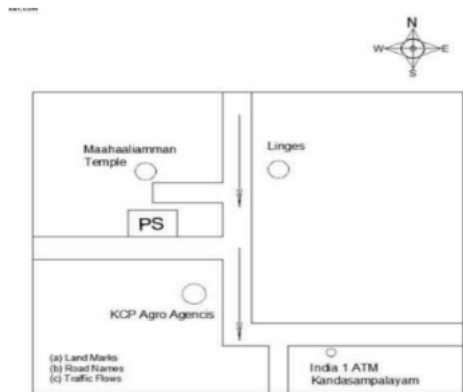

Google Map View

Polling Station Building Front View

Polling Station Front View

Cad View

Key MAP View

1 பெயர் : சண்முகம் தந்தை பெயர்: சாமிசெட்டியார் வீட்டு எண் : 1 வயது : 76 பாலினம் : ஆண்	SCF1522846 Photo is available	2 பெயர் : ஸ்ரீதர் தந்தை பெயர்: பாபுராவ் வீட்டு எண் : 1 வயது : 73 பாலினம் : ஆண்	SCF0807255 Photo is available	3 பெயர் : தங்கமணி கணவர் பெயர்: சண்முகம் வீட்டு எண் : 1 வயது : 68 பாலினம் : பெண்	SCF1522853 Photo is available
4 பெயர் : ராசம்மாள் கணவர் பெயர்: ராம் வீட்டு எண் : 1 வயது : 68 பாலினம் : பெண்	SCF0473678 Photo is available	5 பெயர் : ஜெயலட்சுமி கணவர் பெயர்: ஸ்ரீதர் வீட்டு எண் : 1 வயது : 65 பாலினம் : பெண்	SCF0807263 Photo is available	6 பெயர் : தமிழ்செல்வி கணவர் பெயர்: குணசேகரன் வீட்டு எண் : 1 வயது : 55 பாலினம் : பெண்	LTR2076453 Photo is available
7 பெயர் : நல்லசிவம் தந்தை பெயர்: சித்திஸ்வரன் வீட்டு எண் : 1 வயது : 53 பாலினம் : ஆண்	SCF0364893 Photo is available	8 பெயர் : செந்தில்குமார் தந்தை பெயர்: ஆறுமுகம் வீட்டு எண் : 1 வயது : 53 பாலினம் : ஆண்	LTR3174448 Photo is available	9 பெயர் : துரைராஜ் தந்தை பெயர்: சுப்பிரமணி வீட்டு எண் : 1 வயது : 53 பாலினம் : ஆண்	SCF0832774 Photo is available
10 பெயர் : சாந்தி கணவர் பெயர்: முருகேஷ் வீட்டு எண் : 1 வயது : 52 பாலினம் : பெண்	SCF0694661 Photo is available	11 பெயர் : ஜெயலட்சுமி கணவர் பெயர்: பூபதி வீட்டு எண் : 1 வயது : 50 பாலினம் : பெண்	SCF0785394 Photo is available	12 பெயர் : அஞ்சலி கணவர் பெயர்: துரைராஜ் வீட்டு எண் : 1 வயது : 49 பாலினம் : பெண்	SCF0694596 Photo is available
13 பெயர் : மாரியம்மாள் கணவர் பெயர்: பாலசுப்பிரமணி வீட்டு எண் : 1 வயது : 48 பாலினம் : பெண்	SCF0609636 Photo is available	14 பெயர் : பழனி தந்தை பெயர்: ராமேயின் வீட்டு எண் : 1 வயது : 48 பாலினம் : ஆண்	SCF0473454 Photo is available	15 பெயர் : நாகமணி கணவர் பெயர்: செந்தில்குமார் வீட்டு எண் : 1 வயது : 48 பாலினம் : பெண்	LTR3173861 Photo is available
16 பெயர் : சிவகாமி கணவர் பெயர்: நல்லசிவம் வீட்டு எண் : 1 வயது : 47 பாலினம் : பெண்	SCF0364919 Photo is available	17 பெயர் : யுவராஜ் தந்தை பெயர்: சண்முகம் வீட்டு எண் : 1 வயது : 43 பாலினம் : ஆண்	LTR1447549 Photo is available	18 பெயர் : வெண்ணிலா கணவர் பெயர்: குமார் வீட்டு எண் : 1 வயது : 43 பாலினம் : பெண்	SCF0063255 Photo is available
19 பெயர் : மீனாட்சி கணவர் பெயர்: ரமேஷ் வீட்டு எண் : 1 வயது : 42 பாலினம் : பெண்	SCF0473991 Photo is available	20 பெயர் : சூதா கணவர் பெயர்: ராஜா வீட்டு எண் : 1 வயது : 41 பாலினம் : பெண்	SCF0694612 Photo is available	21 பெயர் : மாதம்மாள் கணவர் பெயர்: பழனி வீட்டு எண் : 1 வயது : 40 பாலினம் : பெண்	SCF0473744 Photo is available
22 பெயர் : ராஜலட்சுமி கணவர் பெயர்: கொற்றவேல் வீட்டு எண் : 1 வயது : 39 பாலினம் : பெண்	SCF0364869 Photo is available	23 பெயர் : கோமதி கணவர் பெயர்: ராஜா வீட்டு எண் : 1 வயது : 34 பாலினம் : பெண்	SCF0694646 Photo is available	24 பெயர் : மகேஷ் தந்தை பெயர்: முருகேஷ் வீட்டு எண் : 1 வயது : 33 பாலினம் : ஆண்	SCF0694489 Photo is available
25 பெயர் : லோகநாதன் தாயின் பெயர்: ராமாத்தாள் வீட்டு எண் : 1 வயது : 33 பாலினம் : ஆண்	SCF0832758 Photo is available	26 பெயர் : சிவரஞ்சனி கணவர் பெயர்: முருகேசன் வீட்டு எண் : 1 வயது : 32 பாலினம் : பெண்	SCF2109213 Photo is available	27 பெயர் : ராகவேந்திரன் தந்தை பெயர்: துரைராஜ் வீட்டு எண் : 1 வயது : 31 பாலினம் : ஆண்	SCF0694364 Photo is available
28 பெயர் : கார்த்திக் தந்தை பெயர்: கோவிந்தன் வீட்டு எண் : 1 வயது : 30 பாலினம் : ஆண்	SCF0694539 Photo is available	29 பெயர் : நடராஜன் தந்தை பெயர்: வெங்கடேசன் வீட்டு எண் : 1 வயது : 30 பாலினம் : ஆண்	SCF0694547 Photo is available	30 பெயர் : கிருஷ்ணவேணி தந்தை பெயர்: துரைராஜ் வீட்டு எண் : 1 வயது : 30 பாலினம் : பெண்	SCF0694604 Photo is available