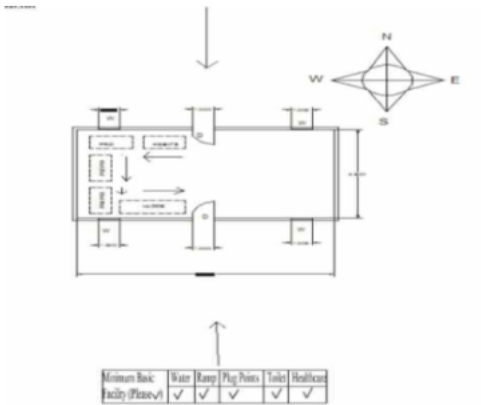

Google Map View

Polling Station Building Front View

Polling Station Front View

Cad View

Key MAP View

1 பெயர் : சந்தோஷ்குமார் தந்தை பெயர்: முருகன் வீட்டு எண் : 0 வயது : 21 பாலினம் : ஆண்	SCF2075356 Photo is available	2 பெயர் : முருகேசன் தந்தை பெயர்: சடையப்பக்கவுண்டர் வீட்டு எண் : 1 வயது : 86 பாலினம் : ஆண்	SCF1532688 Photo is available	3 பெயர் : கண்ணம்மாள் கணவர் பெயர்: முருகேசன் வீட்டு எண் : 1 வயது : 79 பாலினம் : பெண்	SCF1532696 Photo is available
4 பெயர் : ரேவதி கணவர் பெயர்: மோகனசுந்தரம் வீட்டு எண் : 1 வயது : 42 பாலினம் : பெண்	SCF0116814 Photo is available	5 பெயர் : இளவரசி தந்தை பெயர்: மணி வீட்டு எண் : 1 வயது : 33 பாலினம் : பெண்	SCF0290403 Photo is available	6 பெயர் : கவிதா கணவர் பெயர்: பாலகிருஷ்ணன் வீட்டு எண் : 1 வயது : 29 பாலினம் : பெண்	SCF0807354 Photo is available
7 பெயர் : சத்யா கணவர் பெயர்: கோவிந்தராஜ் வீட்டு எண் : 01 வயது : 22 பாலினம் : பெண்	SCF2081586 Photo is available	8 பெயர் : சூபிஷா தந்தை பெயர்: செளந்தரராஜன் வீட்டு எண் : 1 வயது : 21 பாலினம் : பெண்	SCF2073245 Photo is available	9 பெயர் : மூர்த்தி தந்தை பெயர்: சுப்பிரமணி வீட்டு எண் : 1E வயது : 47 பாலினம் : ஆண்	LTR2289361 Photo is available
10 பெயர் : முருகன் தந்தை பெயர்: ராமசாமி வீட்டு எண் : 1E வயது : 42 பாலினம் : ஆண்	SCF0328732 Photo is available	11 பெயர் : சாமிநாதன் தந்தை பெயர்: சடையப்பக்கவுண்டர் வீட்டு எண் : 2 வயது : 84 பாலினம் : ஆண்	SCF1532704 Photo is available	12 பெயர் : சாந்தி கணவர் பெயர்: மாரிமுத்து வீட்டு எண் : 2 வயது : 57 பாலினம் : பெண்	SCF1532720 Photo is available
13 பெயர் : சக்திவேல் தந்தை பெயர்: சாமிநாதன் வீட்டு எண் : 2 வயது : 53 பாலினம் : ஆண்	LTR2643237 Photo is available	14 பெயர் : அருணா தந்தை பெயர்: கொழந்தவேல் வீட்டு எண் : 2/17 வயது : 31 பாலினம் : பெண்	SCF0633271 Photo is available	15 பெயர் : தீனதயாளன் தந்தை பெயர்: பாலகிருஷ்ணன் வீட்டு எண் : 2/39 வயது : 26 பாலினம் : ஆண்	SCF0944785 Photo is available
16 பெயர் : தேவிப்பிரியா கணவர் பெயர்: செல்வகுமார் வீட்டு எண் : 2-56 வயது : 38 பாலினம் : பெண்	SCF0290411 Photo is available	17 பெயர் : மஞ்சளாதேவி கணவர் பெயர்: மாதேஸ்வரன் வீட்டு எண் : 2E வயது : 48 பாலினம் : பெண்	LTR2644144 Photo is available	18 பெயர் : சுந்தரம் தந்தை பெயர்: ராமசாமிகவுண்டர் வீட்டு எண் : 3 வயது : 65 பாலினம் : ஆண்	SCF1532738 Photo is available
19 பெயர் : சதாசிவம் தந்தை பெயர்: ராமசாமி வீட்டு எண் : 3 வயது : 52 பாலினம் : ஆண்	LTR2643153 Photo is available	20 பெயர் : சுகமதி கணவர் பெயர்: சுந்தரம் வீட்டு எண் : 3 வயது : 49 பாலினம் : பெண்	LTR2643781 Photo is available	21 பெயர் : மணி தந்தை பெயர்: செங்கோடன் வீட்டு எண் : 3 வயது : 47 பாலினம் : ஆண்	SCF0473926 Photo is available
22 பெயர் : கனகா கணவர் பெயர்: மணி வீட்டு எண் : 3 வயது : 41 பாலினம் : பெண்	SCF0473470 Photo is available	23 பெயர் : அபிநயா தந்தை பெயர்: சுந்தரம் வீட்டு எண் : 3 வயது : 35 பாலினம் : பெண்	SCF0116798 Photo is available	24 பெயர் : ரவீனா கணவர் பெயர்: சதாசிவம் வீட்டு எண் : 03 வயது : 31 பாலினம் : பெண்	SCF2200749 Photo is available
25 பெயர் : லோகநாதன் தந்தை பெயர்: குப்பன்னன் வீட்டு எண் : 3E வயது : 53 பாலினம் : ஆண்	LTR2075927 Photo is available	26 பெயர் : செளந்தரராஜன் தந்தை பெயர்: குப்பன்னன் கவுண்டர் வீட்டு எண் : 3E வயது : 51 பாலினம் : ஆண்	LTR2076057 Photo is available	27 பெயர் : ஜெயமணி கணவர் பெயர்: லோகநாதன் வீட்டு எண் : 3E வயது : 49 பாலினம் : பெண்	LTR2075919 Photo is available
28 பெயர் : ராதாமணி கணவர் பெயர்: செளந்தரராஜன் வீட்டு எண் : 3E வயது : 42 பாலினம் : பெண்	LTR2644722 Photo is available	29 பெயர் : மாரிமுத்து தந்தை பெயர்: சண்முகம் வீட்டு எண் : 4 வயது : 66 பாலினம் : ஆண்	SCF1532746 Photo is available	30 பெயர் : கலைச்செல்வி கணவர் பெயர்: மோகன்ராஜ் வீட்டு எண் : 4 வயது : 61 பாலினம் : பெண்	SCF1532753 Photo is available