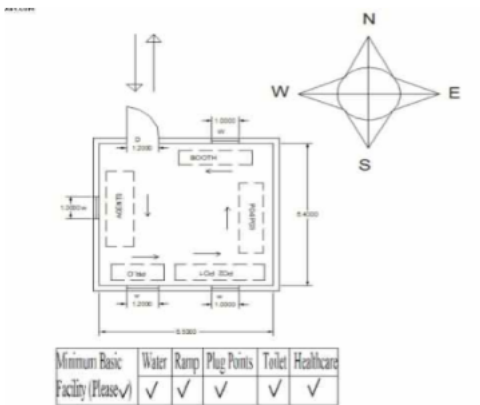

Google Map View

Polling Station Building Front View

Polling Station Front View

Cad View

Key MAP View

1 பெயர் : சிவமணி கணவர் பெயர்: சுப்ரமணியம் வீட்டு எண் : 1 வயது : 77 பாலினம் : பெண்	SCF1565555 Photo is available	2 பெயர் : பழனிச்சாமி தந்தை பெயர்: கருப்பையா வீட்டு எண் : 1 வயது : 65 பாலினம் : ஆண்	SCF0785899 Photo is available	3 பெயர் : ராணி கணவர் பெயர்: பழனிச்சாமி வீட்டு எண் : 1 வயது : 55 பாலினம் : பெண்	SCF0785923 Photo is available
4 பெயர் : செல்வி கணவர் பெயர்: ராஜ்குமார் வீட்டு எண் : 1 வயது : 40 பாலினம் : பெண்	SCF0785915 Photo is available	5 பெயர் : கௌசிக் தந்தை பெயர்: ஜெகநாதன் வீட்டு எண் : 1/1 வயது : 26 பாலினம் : ஆண்	SCF0991182 Photo is available	6 பெயர் : நந்தினி தந்தை பெயர்: லட்சுமணன் வீட்டு எண் : 1ER வயது : 31 பாலினம் : பெண்	SCF0531871 Photo is available
7 பெயர் : சண்முகம் தந்தை பெயர்: சாமியப்பகவுண்டர் வீட்டு எண் : 2 வயது : 65 பாலினம் : ஆண்	SCF1565563 Photo is available	8 பெயர் : மதன்குமார் தந்தை பெயர்: ஆனந்தன் வீட்டு எண் : 2 வயது : 27 பாலினம் : ஆண்	SCF0874941 Photo is available	9 பெயர் : லட்சுமி கணவர் பெயர்: சண்முகம் வீட்டு எண் : 2-76 வயது : 57 பாலினம் : பெண்	SCF0064360 Photo is available
10 பெயர் : கந்தசாமி தந்தை பெயர்: சண்முகம் வீட்டு எண் : 2-76 வயது : 39 பாலினம் : ஆண்	SCF0064378 Photo is available	11 பெயர் : சுப்பிரமணி தந்தை பெயர்: கொமரப்பன் வீட்டு எண் : 2E வயது : 53 பாலினம் : ஆண்	SCF0531848 Photo is available	12 பெயர் : தெய்வானை கணவர் பெயர்: சுப்பிரமணி வீட்டு எண் : 2E வயது : 46 பாலினம் : பெண்	SCF0531855 Photo is available
13 பெயர் : விஜயகுமார் தந்தை பெயர்: பெரியசாமி வீட்டு எண் : 3 வயது : 27 பாலினம் : ஆண்	SCF1892520 Photo is available	14 பெயர் : அருக்காணியம்மாள் கணவர் பெயர்: முத்துசாமி வீட்டு எண் : 4 வயது : 74 பாலினம் : பெண்	LTR3704392 Photo is available	15 பெயர் : நந்தினி பிரியா கணவர் பெயர்: ஸ்ரீதர் வீட்டு எண் : 4 வயது : 28 பாலினம் : பெண்	SCF1952126 Photo is available
16 பெயர் : இலக்கியா தந்தை பெயர்: தங்கவேல் வீட்டு எண் : 4/29 வயது : 26 பாலினம் : பெண்	SCF1026897 Photo is available	17 பெயர் : மோகனசுந்தரி தந்தை பெயர்: முத்துசாமிநாடார் வீட்டு எண் : 4-a வயது : 57 பாலினம் : பெண்	SCF0531616 Photo is available	18 பெயர் : முருகேசன் தந்தை பெயர்: ராமசாமி வீட்டு எண் : 5 வயது : 49 பாலினம் : ஆண்	LTR3174067 Photo is available
19 பெயர் : வளர்மதி தந்தை பெயர்: முருகேசன் வீட்டு எண் : 5 வயது : 46 பாலினம் : பெண்	LTR3174059 Photo is available	20 பெயர் : துளசிமணி கணவர் பெயர்: அப்பாபுஆசாரியார் வீட்டு எண் : 6 வயது : 69 பாலினம் : பெண்	SCF1565589 Photo is available	21 பெயர் : சுப்பிரமணி தந்தை பெயர்: பழனிசாமி வீட்டு எண் : 7 வயது : 78 பாலினம் : ஆண்	SCF1565597 Photo is available
22 பெயர் : பூங்கொடி கணவர் பெயர்: சுப்பிரமணி வீட்டு எண் : 7 வயது : 68 பாலினம் : பெண்	SCF1565605 Photo is available	23 பெயர் : கிரிபொன்னர் மு தந்தை பெயர்: முத்துசாமி ச வீட்டு எண் : 7 வயது : 22 பாலினம் : ஆண்	SCF2025831 Photo is available	24 பெயர் : கந்தசாமி தந்தை பெயர்: சண்முகவுண்டர் வீட்டு எண் : 8 வயது : 62 பாலினம் : ஆண்	SCF1566975 Photo is available
25 பெயர் : ரங்கசாமி தந்தை பெயர்: சடையப்பன் வீட்டு எண் : 8 வயது : 61 பாலினம் : ஆண்	SCF1565613 Photo is available	26 பெயர் : விஜயா கணவர் பெயர்: ரங்கசாமி வீட்டு எண் : 8 வயது : 58 பாலினம் : பெண்	SCF1565621 Photo is available	27 பெயர் : ஆறுமுகம் தந்தை பெயர்: ராமசாமி வீட்டு எண் : 8 வயது : 56 பாலினம் : ஆண்	LTR3683273 Photo is available
28 பெயர் : மஞ்சளா கணவர் பெயர்: ஆறுமுகம் வீட்டு எண் : 8 வயது : 51 பாலினம் : பெண்	LTR3651106 Photo is available	29 பெயர் : கிருஷ்ண சங்கர் தந்தை பெயர்: கந்தசாமி வீட்டு எண் : 8 வயது : 26 பாலினம் : ஆண்	SCF0991059 Photo is available	30 பெயர் : பழனிச்சாமி தந்தை பெயர்: ராமசாமி வீட்டு எண் : 8A வயது : 67 பாலினம் : ஆண்	SCF0064386 Photo is available