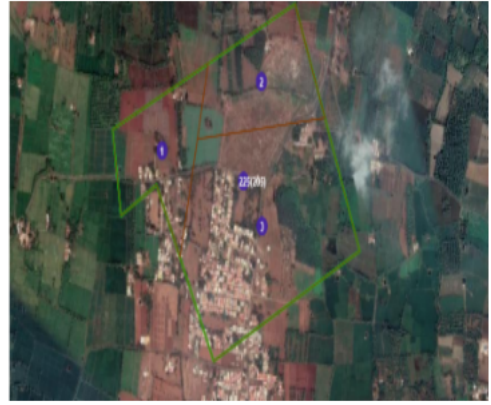

Google Map View