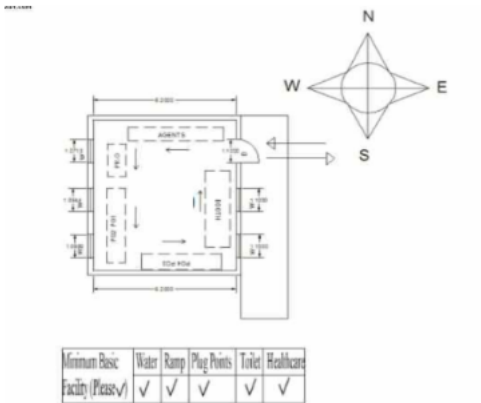

Google Map View

Polling Station Building Front View

Polling Station Front View

Cad View

Key MAP View

1 பெயர் : கிருத்திகா கணவர் பெயர்: பிரசாந்த் வீட்டு எண் : 0 வயது : 23 பாலினம் : பெண் Photo is available	SCF2085835	2 பெயர் : ராமசாமிகவுண்டர் தந்தை பெயர்: சின்னுசாமி வீட்டு எண் : 1 வயது : 81 பாலினம் : ஆண் Photo is available	SCF1587369	3 பெயர் : சத்யா தந்தை பெயர்: மாதேஸ் வீட்டு எண் : 1 வயது : 30 பாலினம் : பெண் Photo is available	SCF0807040
4 பெயர் : ரஞ்சிதம் கணவர் பெயர்: மாதன் வீட்டு எண் : 1 வயது : 30 பாலினம் : பெண் Photo is available	SCF0786186	5 பெயர் : ஜீவிதா தந்தை பெயர்: சுப்பிரமணி வீட்டு எண் : 1 வயது : 26 பாலினம் : பெண் Photo is available	SCF1894849	6 பெயர் : செ கவின் தந்தை பெயர்: செந்தமிழ்செல்வன் வீட்டு எண் : 1 வயது : 25 பாலினம் : ஆண் Photo is available	SCF0945337
7 பெயர் : கோமதி செந்தமிழ்செல்வன் கணவர் பெயர்: செந்தமிழ்செல்வன் வீட்டு எண் : 1A வயது : 55 பாலினம் : பெண் Photo is available	SCF1587385	8 பெயர் : பாப்பாத்தி கணவர் பெயர்: வீரன் வீட்டு எண் : 1E வயது : 72 பாலினம் : பெண் Photo is available	SCF0065086	9 பெயர் : பழனிச்சாமி தந்தை பெயர்: சீரங்கன் வீட்டு எண் : 1E வயது : 63 பாலினம் : ஆண் Photo is available	SCF0065110
10 பெயர் : அருக்காணி கணவர் பெயர்: பழனிச்சாமி வீட்டு எண் : 1E வயது : 58 பாலினம் : பெண் Photo is available	SCF0065102	11 பெயர் : மூர்த்தி தந்தை பெயர்: நாச்சி வீட்டு எண் : 1E வயது : 51 பாலினம் : ஆண் Photo is available	SCF0065136	12 பெயர் : பூங்கொடி கணவர் பெயர்: மூர்த்தி வீட்டு எண் : 1E வயது : 48 பாலினம் : பெண் Photo is available	SCF0065094
13 பெயர் : கிட்டாள் கணவர் பெயர்: சென்னி வீட்டு எண் : 2 வயது : 68 பாலினம் : பெண் Photo is available	SCF0065144	14 பெயர் : ரஞ்சித் தந்தை பெயர்: சாமிநாதன் வீட்டு எண் : 6 வயது : 30 பாலினம் : ஆண் Photo is available	SCF0610592	15 பெயர் : அருண்குமார் தந்தை பெயர்: குருசாமி வீட்டு எண் : 6/3 வயது : 23 பாலினம் : ஆண் Photo is available	SCF1952530
16 பெயர் : ஜானகி கணவர் பெயர்: ராமசாமி வீட்டு எண் : 9 வயது : 85 பாலினம் : பெண் Photo is available	SCF1587393	17 பெயர் : சுமதி தந்தை பெயர்: கோபிநாத் வீட்டு எண் : 11 வயது : 32 பாலினம் : பெண் Photo is available	SCF0918375	18 பெயர் : முனுசாமி தந்தை பெயர்: மாரிமுத்து வீட்டு எண் : 13-1 வயது : 55 பாலினம் : ஆண் Photo is available	SCF0786202
19 பெயர் : முத்துப்பிரியா கணவர் பெயர்: பாலசுப்பிரமணியம் வீட்டு எண் : 13-2 வயது : 36 பாலினம் : பெண் Photo is available	SCF0290783	20 பெயர் : பூந்தர் தந்தை பெயர்: ராமச்சந்திரன் வீட்டு எண் : 15 வயது : 47 பாலினம் : ஆண் Photo is available	SCF0875286	21 பெயர் : மணிகண்டபிரசாத் தந்தை பெயர்: மாதேஸ்வரன் வீட்டு எண் : 15-2 வயது : 27 பாலினம் : ஆண் Photo is available	SCF0875294
22 பெயர் : சீதா கணவர் பெயர்: சிவகுமார் வீட்டு எண் : 15A வயது : 51 பாலினம் : பெண் Photo is available	SCF1587401	23 பெயர் : முருகாயாள் கணவர் பெயர்: வீராசாமி வீட்டு எண் : 17 வயது : 83 பாலினம் : பெண் Photo is available	SCF1587427	24 பெயர் : சச்சிதானந்தம் தந்தை பெயர்: வீராசாமி வீட்டு எண் : 17 வயது : 56 பாலினம் : ஆண் Photo is available	SCF1587435
25 பெயர் : செளந்தர்யா தந்தை பெயர்: ஸசிதனதன் வீட்டு எண் : 17 வயது : 25 பாலினம் : பெண் Photo is available	SCF0945295	26 பெயர் : கருத்தம்மாள் கணவர் பெயர்: வெங்கடேஷ் வீட்டு எண் : 17/71டி வயது : 26 பாலினம் : பெண் Photo is available	SCF1952357	27 பெயர் : மீனா தந்தை பெயர்: கருப்புசாமி வீட்டு எண் : 17/71உ வயது : 23 பாலினம் : பெண் Photo is available	SCF1952449
S 28 பெயர் : ஹேமலதா கணவர் பெயர்: தமிழ்செல்வன் வீட்டு எண் : 19 வயது : 43 பாலினம் : பெண் Photo is available	LTR3173689	S 29 பெயர் : ரக்ஷிதா த ஹேம தாயின் பெயர்: ஹேமலதா த வீட்டு எண் : 19 வயது : 20 பாலினம் : பெண் Photo is available	SCF2160489	30 பெயர் : வளர்மதி கணவர் பெயர்: மகாலிங்கம் வீட்டு எண் : 20 வயது : 35 பாலினம் : பெண் Photo is available	SCF1894575