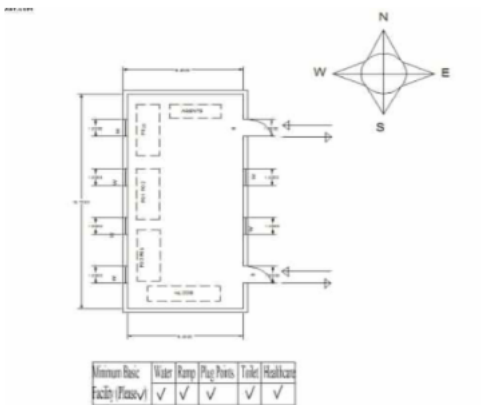

Google Map View

Polling Station Building Front View

Polling Station Front View

Cad View

Key MAP View

1 பெயர் : நவீன்குமார் தந்தை பெயர்: பெரியசாமி வீட்டு எண் : 00 வயது : 26 பாலினம் : ஆண் Photo is available	SCF0945451	2 பெயர் : ராமசாமி தந்தை பெயர்: கருப்பணநாடார் வீட்டு எண் : 1 வயது : 58 பாலினம் : ஆண் Photo is available	SCF1590793	3 பெயர் : ருக்குமணி கணவர் பெயர்: ராமசாமி வீட்டு எண் : 1 வயது : 55 பாலினம் : பெண் Photo is available	SCF1590801
4 பெயர் : கவியரசன் தந்தை பெயர்: ராமசாமி வீட்டு எண் : 1 வயது : 34 பாலினம் : ஆண் Photo is available	SCF0328997	5 பெயர் : பாலமுருகன் தந்தை பெயர்: பன்னீர்செல்வம் வீட்டு எண் : 1E வயது : 30 பாலினம் : ஆண் Photo is available	SCF0610642	6 பெயர் : சண்முகசுந்தரம் தந்தை பெயர்: கணபதிகவுண்டர் வீட்டு எண் : 2 வயது : 48 பாலினம் : ஆண் Photo is available	LTR2660264
7 பெயர் : ரேணுகாதேவி சண்முகசுந்தரம் கணவர் பெயர்: சண்முகசுந்திரம் வீட்டு எண் : 2 வயது : 36 பாலினம் : பெண் Photo is available	SCF0117929	8 பெயர் : விஸ்வநாதன் தந்தை பெயர்: கருப்பணகவுண்டர் வீட்டு எண் : 2E வயது : 60 பாலினம் : ஆண் Photo is available	LTR1448703	9 பெயர் : கோவிந்தசாமி தந்தை பெயர்: கருப்பணகவுண்டர் வீட்டு எண் : 2E வயது : 52 பாலினம் : ஆண் Photo is available	SCF1590827
10 பெயர் : கோமதி கணவர் பெயர்: விஸ்வநாதன் வீட்டு எண் : 2E வயது : 45 பாலினம் : பெண் Photo is available	LTR1448695	11 பெயர் : நிரேஜ் குமார் தாயின் பெயர்: வளர்மதி வீட்டு எண் : 2இ வயது : 29 பாலினம் : ஆண் Photo is available	SCF0994137	12 பெயர் : சுபாஷ் வி தந்தை பெயர்: விஸ்வநாதன் வீட்டு எண் : 2இ வயது : 24 பாலினம் : ஆண் Photo is available	SCF1930635
13 பெயர் : குருசாமி தந்தை பெயர்: கருப்பணகவுண்டர் வீட்டு எண் : 3 வயது : 71 பாலினம் : ஆண் Photo is available	LTR2661478	14 பெயர் : தனலட்சுமி கணவர் பெயர்: குருசாமி வீட்டு எண் : 3 வயது : 59 பாலினம் : பெண் Photo is available	SCF1590835	15 பெயர் : சேதுமாதவன் தந்தை பெயர்: குருசாமி வீட்டு எண் : 3 வயது : 42 பாலினம் : ஆண் Photo is available	LTR2661429
16 பெயர் : சுப்ரமணி தந்தை பெயர்: கருப்பணகவுண்டர் வீட்டு எண் : 3-4 வயது : 70 பாலினம் : ஆண் Photo is available	SCF1590843	17 பெயர் : ஜீவா தந்தை பெயர்: சுப்பிரமணியம் வீட்டு எண் : 3-4 வயது : 38 பாலினம் : பெண் Photo is available	LTR3704988	18 பெயர் : கிட்டப்பநாடார் தந்தை பெயர்: சேமலைநாடார் வீட்டு எண் : 3E வயது : 78 பாலினம் : ஆண் Photo is available	SCF1590868
19 பெயர் : கண்ணம்மாள் கணவர் பெயர்: துரைசாமி வீட்டு எண் : 4 வயது : 66 பாலினம் : பெண் Photo is available	SCF1590884	20 பெயர் : சுரேஷ்குமார் தந்தை பெயர்: துரைசாமி வீட்டு எண் : 4 வயது : 47 பாலினம் : ஆண் Photo is available	LTR1449297	21 பெயர் : துரைமுருகன் தந்தை பெயர்: மாணிக்க சுந்தரம் வீட்டு எண் : 4/5 வயது : 26 பாலினம் : ஆண் Photo is available	SCF0994061
22 பெயர் : மீனாட்சி கணவர் பெயர்: கிட்டப்பநாடார் வீட்டு எண் : 4E வயது : 76 பாலினம் : பெண் Photo is available	SCF1590892	23 பெயர் : பேபி கணவர் பெயர்: சுரேஷ்குமார் வீட்டு எண் : 5 வயது : 41 பாலினம் : பெண் Photo is available	SCF0452771	24 பெயர் : சங்கீதா கணவர் பெயர்: சுசீந்தரன் வீட்டு எண் : 5A வயது : 42 பாலினம் : பெண் Photo is available	SCF0193367
25 பெயர் : சுப்பிரமணியம் தந்தை பெயர்: பழனியப்ப கவுண்டர் வீட்டு எண் : 5E வயது : 77 பாலினம் : ஆண் Photo is available	LTR1449149	26 பெயர் : லட்சுமி கணவர் பெயர்: சுப்பிரமணியம் வீட்டு எண் : 5E வயது : 70 பாலினம் : பெண் Photo is available	LTR1449123	27 பெயர் : முருகேசன் தந்தை பெயர்: சுப்பிரமணியம் வீட்டு எண் : 5E வயது : 52 பாலினம் : ஆண் Photo is available	LTR1448901
28 பெயர் : லோகநாதன் தந்தை பெயர்: சுப்பிரமணியம் வீட்டு எண் : 5E வயது : 47 பாலினம் : ஆண் Photo is available	LTR2660942	29 பெயர் : இளங்கோவன் தந்தை பெயர்: சுப்பிரமணியம் வீட்டு எண் : 5E வயது : 44 பாலினம் : ஆண் Photo is available	LTR1448877	30 பெயர் : காஞ்சனா க தந்தை பெயர்: கதிர்வேல் ப வீட்டு எண் : 6/அ வயது : 23 பாலினம் : பெண் Photo is available	SCF1917400