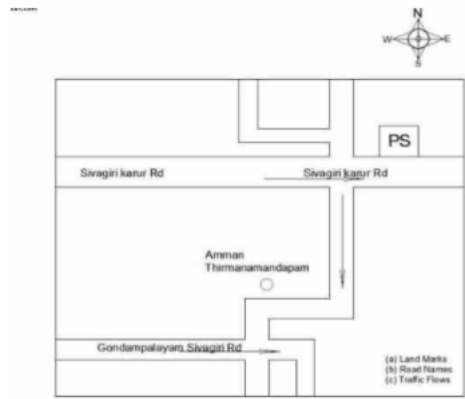

Google Map View

Polling Station Building Front View

Polling Station Front View

Cad View

Key MAP View

1 பெயர் : நவீன்குமார் தந்தை பெயர்: பெரியசாமி வீட்டு எண் : 00 வயது : 26 பாலினம் : ஆண் Photo is available	SCF0945451	2 பெயர் : ராமசாமி தந்தை பெயர்: கருப்பணநாடார் வீட்டு எண் : 1 வயது : 58 பாலினம் : ஆண் Photo is available	SCF1590793	3 பெயர் : ருக்குமணி கணவர் பெயர்: ராமசாமி வீட்டு எண் : 1 வயது : 55 பாலினம் : பெண் Photo is available	SCF1590801
4 பெயர் : கவியரசன் தந்தை பெயர்: ராமசாமி வீட்டு எண் : 1 வயது : 34 பாலினம் : ஆண் Photo is available	SCF0328997	5 பெயர் : பாலமுருகன் தந்தை பெயர்: பன்னீர்செல்வம் வீட்டு எண் : 1E வயது : 30 பாலினம் : ஆண் Photo is available	SCF0610642	6 பெயர் : சண்முகசுந்தரம் தந்தை பெயர்: கணபதிகவுண்டர் வீட்டு எண் : 2 வயது : 48 பாலினம் : ஆண் Photo is available	LTR2660264
7 பெயர் : ரேணுகாதேவி சண்முகசுந்தரம் கணவர் பெயர்: சண்முகசுந்திரம் வீட்டு எண் : 2 வயது : 36 பாலினம் : பெண் Photo is available	SCF0117929	8 பெயர் : விஸ்வநாதன் தந்தை பெயர்: கருப்பணகவுண்டர் வீட்டு எண் : 2E வயது : 60 பாலினம் : ஆண் Photo is available	LTR1448703	9 பெயர் : கோவிந்தசாமி தந்தை பெயர்: கருப்பணகவுண்டர் வீட்டு எண் : 2E வயது : 52 பாலினம் : ஆண் Photo is available	SCF1590827
10 பெயர் : கோமதி கணவர் பெயர்: விஸ்வநாதன் வீட்டு எண் : 2E வயது : 45 பாலினம் : பெண் Photo is available	LTR1448695	11 பெயர் : நிரேஜ் குமார் தாயின் பெயர்: வளர்மதி வீட்டு எண் : 2இ வயது : 29 பாலினம் : ஆண் Photo is available	SCF0994137	12 பெயர் : சுபாஷ் வி தந்தை பெயர்: விஸ்வநாதன் வீட்டு எண் : 2இ வயது : 24 பாலினம் : ஆண் Photo is available	SCF1930635
13 பெயர் : குருசாமி தந்தை பெயர்: கருப்பணகவுண்டர் வீட்டு எண் : 3 வயது : 71 பாலினம் : ஆண் Photo is available	LTR2661478	14 பெயர் : தனலட்சுமி கணவர் பெயர்: குருசாமி வீட்டு எண் : 3 வயது : 59 பாலினம் : பெண் Photo is available	SCF1590835	15 பெயர் : சேதுமாதவன் தந்தை பெயர்: குருசாமி வீட்டு எண் : 3 வயது : 42 பாலினம் : ஆண் Photo is available	LTR2661429
16 பெயர் : சுப்ரமணி தந்தை பெயர்: கருப்பணகவுண்டர் வீட்டு எண் : 3-4 வயது : 70 பாலினம் : ஆண் Photo is available	SCF1590843	17 பெயர் : ஜீவா தந்தை பெயர்: சுப்பிரமணியம் வீட்டு எண் : 3-4 வயது : 38 பாலினம் : பெண் Photo is available	LTR3704988	18 பெயர் : கிட்டப்பநாடார் தந்தை பெயர்: சேமலைநாடார் வீட்டு எண் : 3E வயது : 78 பாலினம் : ஆண் Photo is available	SCF1590868
19 பெயர் : கண்ணம்மாள் கணவர் பெயர்: துரைசாமி வீட்டு எண் : 4 வயது : 66 பாலினம் : பெண் Photo is available	SCF1590884	20 பெயர் : சுரேஷ்குமார் தந்தை பெயர்: துரைசாமி வீட்டு எண் : 4 வயது : 47 பாலினம் : ஆண் Photo is available	LTR1449297	21 பெயர் : துரைமுருகன் தந்தை பெயர்: மாணிக்க சுந்தரம் வீட்டு எண் : 4/5 வயது : 26 பாலினம் : ஆண் Photo is available	SCF0994061
22 பெயர் : மீனாட்சி கணவர் பெயர்: கிட்டப்பநாடார் வீட்டு எண் : 4E வயது : 76 பாலினம் : பெண் Photo is available	SCF1590892	23 பெயர் : பேபி கணவர் பெயர்: சுரேஷ்குமார் வீட்டு எண் : 5 வயது : 41 பாலினம் : பெண் Photo is available	SCF0452771	24 பெயர் : சங்கீதா கணவர் பெயர்: சுசீந்தரன் வீட்டு எண் : 5A வயது : 42 பாலினம் : பெண் Photo is available	SCF0193367
25 பெயர் : சுப்பிரமணியம் தந்தை பெயர்: பழனியப்ப கவுண்டர் வீட்டு எண் : 5E வயது : 77 பாலினம் : ஆண் Photo is available	LTR1449149	26 பெயர் : லட்சுமி கணவர் பெயர்: சுப்பிரமணியம் வீட்டு எண் : 5E வயது : 70 பாலினம் : பெண் Photo is available	LTR1449123	27 பெயர் : முருகேசன் தந்தை பெயர்: சுப்பிரமணியம் வீட்டு எண் : 5E வயது : 52 பாலினம் : ஆண் Photo is available	LTR1448901
28 பெயர் : லோகநாதன் தந்தை பெயர்: சுப்பிரமணியம் வீட்டு எண் : 5E வயது : 47 பாலினம் : ஆண் Photo is available	LTR2660942	29 பெயர் : இளங்கோவன் தந்தை பெயர்: சுப்பிரமணியம் வீட்டு எண் : 5E வயது : 44 பாலினம் : ஆண் Photo is available	LTR1448877	30 பெயர் : காஞ்சனா க தந்தை பெயர்: கதிர்வேல் ப வீட்டு எண் : 6/அ வயது : 23 பாலினம் : பெண் Photo is available	SCF1917400