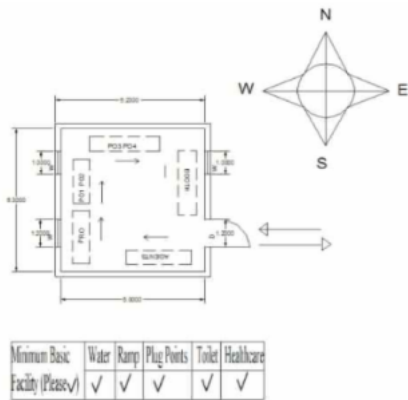

Google Map View

Polling Station Building Front View

Polling Station Front View

Cad View

Key MAP View

1 பெயர் : கவின்குமார் தாயின் பெயர் : சித்ரா வீட்டு எண் : 0 வயது : 23 பாலினம் : ஆண் Photo is available	SCF2000180	2 பெயர் : கோவிந்தசாமி தந்தை பெயர்: தும்மாசி வீட்டு எண் : 1 வயது : 51 பாலினம் : ஆண் Photo is available	LTR3172756	E 3 பெயர் : லோகாம்பாள் கணவர் பெயர்: பரமசிவம் வீட்டு எண் : 1 வயது : 38 பாலினம் : பெண் Photo is available	SCF0875674
4 பெயர் : நிர்மலா கணவர் பெயர்: செல்வராஜ் வீட்டு எண் : 1 வயது : 36 பாலினம் : பெண் Photo is available	SCF0453043	5 பெயர் : பிரசாந்த் தந்தை பெயர்: தங்கவேல் வீட்டு எண் : 1 வயது : 35 பாலினம் : ஆண் Photo is available	SCF0329003	6 பெயர் : ரத்தினம் கணவர் பெயர்: நடராஜ் வீட்டு எண் : 1E வயது : 54 பாலினம் : பெண் Photo is available	SCF0132100
7 பெயர் : கிருஷ்ணன் தந்தை பெயர்: கருப்புசாமி வீட்டு எண் : 1 ஏ வயது : 47 பாலினம் : ஆண் Photo is available	SCF0945550	8 பெயர் : கவிதா கணவர் பெயர்: குணசேகரன் வீட்டு எண் : 1E வயது : 36 பாலினம் : பெண் Photo is available	SCF0213249	9 பெயர் : முத்துக்குமார் தந்தை பெயர்: மதியழகன் வீட்டு எண் : 1E வயது : 34 பாலினம் : ஆண் Photo is available	SCF0532713
10 பெயர் : ஐயப்பன் தந்தை பெயர்: கோவிந்தன் வீட்டு எண் : 1E வயது : 30 பாலினம் : ஆண் Photo is available	SCF0610915	11 பெயர் : அபிநந்தனா கணவர் பெயர்: ஐயப்பன் வீட்டு எண் : 1ஈ வயது : 26 பாலினம் : பெண் Photo is available	SCF0945659	12 பெயர் : தமவணி தந்தை பெயர்: நடராஜ் வீட்டு எண் : 1ஐ வயது : 25 பாலினம் : பெண் Photo is available	SCF0945501
13 பெயர் : திருநாவுக்கரசு தந்தை பெயர்: பாலசுப்பிரமணியகண்டர் வீட்டு எண் : 2 வயது : 61 பாலினம் : ஆண் Photo is available	SCF1600683	14 பெயர் : பூங்கொடி கணவர் பெயர்: திருநாவுக்கரசு வீட்டு எண் : 2 வயது : 61 பாலினம் : பெண் Photo is available	SCF1600691	15 பெயர் : சரஸ்வதி கணவர் பெயர்: நடேசன் வீட்டு எண் : 2 வயது : 40 பாலினம் : பெண் Photo is available	SCF0695452
16 பெயர் : கிருஷ்ணமூர்த்தி தந்தை பெயர்: திருநாவுக்கரசு வீட்டு எண் : 2 வயது : 36 பாலினம் : ஆண் Photo is available	SCF0065441	17 பெயர் : ஈஸ்வரி கணவர் பெயர்: சுப்பிரமணியம் வீட்டு எண் : 2E வயது : 58 பாலினம் : பெண் Photo is available	SCF1600709	18 பெயர் : வன்னக்கொடி தந்தை பெயர்: சுப்பிரமணியம் வீட்டு எண் : 2E வயது : 34 பாலினம் : பெண் Photo is available	SCF0194183
19 பெயர் : பொன்னம்மாள் கணவர் பெயர்: நாச்சிமுத்து வீட்டு எண் : 3 வயது : 66 பாலினம் : பெண் Photo is available	SCF1600717	20 பெயர் : கோபால்சாமி ரா கோபால்சாமி தந்தை பெயர்: ராமசாமி ராமசாமி வீட்டு எண் : 3 வயது : 66 பாலினம் : ஆண் Photo is available	SCF2182897	21 பெயர் : சரவணன் தந்தை பெயர்: நாச்சிமுத்து வீட்டு எண் : 3 வயது : 46 பாலினம் : ஆண் Photo is available	LTR2660082
22 பெயர் : செல்லம்மாள் கணவர் பெயர்: கருப்பணன் வீட்டு எண் : 3E வயது : 64 பாலினம் : பெண் Photo is available	SCF0194324	23 பெயர் : அர்ச்சுணன் தந்தை பெயர்: சுப்பிரமணியகவுண்டர் வீட்டு எண் : 3E வயது : 54 பாலினம் : ஆண் Photo is available	SCF1600725	24 பெயர் : ஜோதிலட்சுமி கணவர் பெயர்: அர்ச்சுணன் வீட்டு எண் : 3E வயது : 54 பாலினம் : பெண் Photo is available	SCF1600733
25 பெயர் : செல்லத்தாள் கணவர் பெயர்: சின்னசாமிக்கவுண்டர் வீட்டு எண் : 4 வயது : 76 பாலினம் : பெண் Photo is available	SCF1600741	26 பெயர் : வெள்ளையம்மாள் கணவர் பெயர்: மதியழகன் வீட்டு எண் : 4 வயது : 54 பாலினம் : பெண் Photo is available	LTR3683422	27 பெயர் : ஈஸ்வரமூர்த்தி தந்தை பெயர்: சீரப்பகவுண்டர் வீட்டு எண் : 4 வயது : 45 பாலினம் : ஆண் Photo is available	LTR2660074
28 பெயர் : ராமசந்திரன் தந்தை பெயர்: கதிர்வேல் வீட்டு எண் : 4 வயது : 43 பாலினம் : ஆண் Photo is available	SCF0194431	29 பெயர் : பேச்சியம்மாள் கணவர் பெயர்: ராமசந்திரன் வீட்டு எண் : 4 வயது : 43 பாலினம் : பெண் Photo is available	SCF0194423	30 பெயர் : மஹாலட்சுமி தந்தை பெயர்: செல்வக்குமார் வீட்டு எண் : 4 வயது : 29 பாலினம் : பெண் Photo is available	SCF0875526