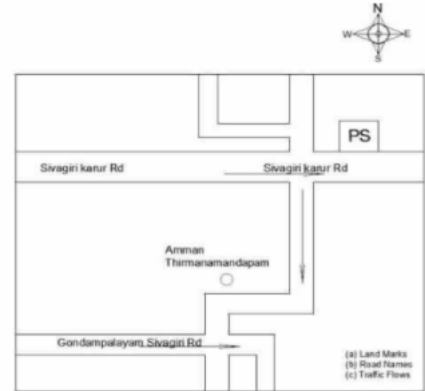

Google Map View

Polling Station Building Front View

Polling Station Front View

Cad View

Key MAP View

1 பெயர் : கவின்குமார் தாயின் பெயர் : சித்ரா வீட்டு எண் : 0 வயது : 23 பாலினம் : ஆண் Photo is available	SCF2000180	2 பெயர் : கோவிந்தசாமி தந்தை பெயர்: தும்மாசி வீட்டு எண் : 1 வயது : 51 பாலினம் : ஆண் Photo is available	LTR3172756	E 3 பெயர் : லோகாம்பாள் கணவர் பெயர்: பரமசிவம் வீட்டு எண் : 1 வயது : 38 பாலினம் : பெண் Photo is available	SCF0875674
4 பெயர் : நிர்மலா கணவர் பெயர்: செல்வராஜ் வீட்டு எண் : 1 வயது : 36 பாலினம் : பெண் Photo is available	SCF0453043	5 பெயர் : பிரசாந்த் தந்தை பெயர்: தங்கவேல் வீட்டு எண் : 1 வயது : 35 பாலினம் : ஆண் Photo is available	SCF0329003	6 பெயர் : ரத்தினம் கணவர் பெயர்: நடராஜ் வீட்டு எண் : 1E வயது : 54 பாலினம் : பெண் Photo is available	SCF0132100
7 பெயர் : கிருஷ்ணன் தந்தை பெயர்: கருப்புசாமி வீட்டு எண் : 1 ஏ வயது : 47 பாலினம் : ஆண் Photo is available	SCF0945550	8 பெயர் : கவிதா கணவர் பெயர்: குணசேகரன் வீட்டு எண் : 1E வயது : 36 பாலினம் : பெண் Photo is available	SCF0213249	9 பெயர் : முத்துக்குமார் தந்தை பெயர்: மதியழகன் வீட்டு எண் : 1E வயது : 34 பாலினம் : ஆண் Photo is available	SCF0532713
10 பெயர் : ஐயப்பன் தந்தை பெயர்: கோவிந்தன் வீட்டு எண் : 1E வயது : 30 பாலினம் : ஆண் Photo is available	SCF0610915	11 பெயர் : அபிநந்தனா கணவர் பெயர்: ஐயப்பன் வீட்டு எண் : 1ஈ வயது : 26 பாலினம் : பெண் Photo is available	SCF0945659	12 பெயர் : தமவணி தந்தை பெயர்: நடராஜ் வீட்டு எண் : 1ஐ வயது : 25 பாலினம் : பெண் Photo is available	SCF0945501
13 பெயர் : திருநாவுக்கரசு தந்தை பெயர்: பாலசுப்பிரமணியகண்டர் வீட்டு எண் : 2 வயது : 61 பாலினம் : ஆண் Photo is available	SCF1600683	14 பெயர் : பூங்கொடி கணவர் பெயர்: திருநாவுக்கரசு வீட்டு எண் : 2 வயது : 61 பாலினம் : பெண் Photo is available	SCF1600691	15 பெயர் : சரஸ்வதி கணவர் பெயர்: நடேசன் வீட்டு எண் : 2 வயது : 40 பாலினம் : பெண் Photo is available	SCF0695452
16 பெயர் : கிருஷ்ணமூர்த்தி தந்தை பெயர்: திருநாவுக்கரசு வீட்டு எண் : 2 வயது : 36 பாலினம் : ஆண் Photo is available	SCF0065441	17 பெயர் : ஈஸ்வரி கணவர் பெயர்: சுப்பிரமணியம் வீட்டு எண் : 2E வயது : 58 பாலினம் : பெண் Photo is available	SCF1600709	18 பெயர் : வன்னக்கொடி தந்தை பெயர்: சுப்பிரமணியம் வீட்டு எண் : 2E வயது : 34 பாலினம் : பெண் Photo is available	SCF0194183
19 பெயர் : பொன்னம்மாள் கணவர் பெயர்: நாச்சிமுத்து வீட்டு எண் : 3 வயது : 66 பாலினம் : பெண் Photo is available	SCF1600717	20 பெயர் : கோபால்சாமி ரா கோபால்சாமி தந்தை பெயர்: ராமசாமி ராமசாமி வீட்டு எண் : 3 வயது : 66 பாலினம் : ஆண் Photo is available	SCF2182897	21 பெயர் : சரவணன் தந்தை பெயர்: நாச்சிமுத்து வீட்டு எண் : 3 வயது : 46 பாலினம் : ஆண் Photo is available	LTR2660082
22 பெயர் : செல்லம்மாள் கணவர் பெயர்: கருப்பணன் வீட்டு எண் : 3E வயது : 64 பாலினம் : பெண் Photo is available	SCF0194324	23 பெயர் : அர்ச்சுணன் தந்தை பெயர்: சுப்பிரமணியகவுண்டர் வீட்டு எண் : 3E வயது : 54 பாலினம் : ஆண் Photo is available	SCF1600725	24 பெயர் : ஜோதிலட்சுமி கணவர் பெயர்: அர்ச்சுணன் வீட்டு எண் : 3E வயது : 54 பாலினம் : பெண் Photo is available	SCF1600733
25 பெயர் : செல்லத்தாள் கணவர் பெயர்: சின்னசாமிக்கவுண்டர் வீட்டு எண் : 4 வயது : 76 பாலினம் : பெண் Photo is available	SCF1600741	26 பெயர் : வெள்ளையம்மாள் கணவர் பெயர்: மதியழகன் வீட்டு எண் : 4 வயது : 54 பாலினம் : பெண் Photo is available	LTR3683422	27 பெயர் : ஈஸ்வரமூர்த்தி தந்தை பெயர்: சீரப்பகவுண்டர் வீட்டு எண் : 4 வயது : 45 பாலினம் : ஆண் Photo is available	LTR2660074
28 பெயர் : ராமசந்திரன் தந்தை பெயர்: கதிர்வேல் வீட்டு எண் : 4 வயது : 43 பாலினம் : ஆண் Photo is available	SCF0194431	29 பெயர் : பேச்சியம்மாள் கணவர் பெயர்: ராமசந்திரன் வீட்டு எண் : 4 வயது : 43 பாலினம் : பெண் Photo is available	SCF0194423	30 பெயர் : மஹாலட்சுமி தந்தை பெயர்: செல்வக்குமார் வீட்டு எண் : 4 வயது : 29 பாலினம் : பெண் Photo is available	SCF0875526