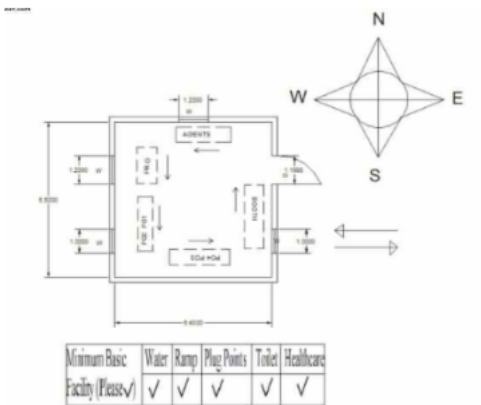

**Google Map View**

**Polling Station Building Front View**

**Polling Station Front View**

**Cad View**

**Key MAP View**

1	SCF1649060	பெயர் : சுப்பிரமணி தந்தை பெயர்: சென்னியப்பகவுண்டர் வீட்டு எண் : 1 வயது : 68 பாலினம் : ஆண்	Photo is available	2	SCF1649078	பெயர் : கண்ணம்மாள் கணவர் பெயர்: சுப்பிரமணி வீட்டு எண் : 1 வயது : 62 பாலினம் : பெண்	Photo is available	3	SCF0454082	பெயர் : ரேணுகாதேவி தந்தை பெயர்: பொன்னப்பன் வீட்டு எண் : 1 வயது : 50 பாலினம் : பெண்	Photo is available
4	SCF0786525	பெயர் : சரவணக்குமார் தந்தை பெயர்: ரவிசந்திரன் வீட்டு எண் : 1 வயது : 31 பாலினம் : ஆண்	Photo is available	5	SCF0066035	பெயர் : சிவசக்தி தந்தை பெயர்: பொன்னப்பன் வீட்டு எண் : 1-2 வயது : 44 பாலினம் : ஆண்	Photo is available	6	SCF1649086	பெயர் : ராமசாமி தந்தை பெயர்: சென்னியப்பகவுண்டர் வீட்டு எண் : 2 வயது : 65 பாலினம் : ஆண்	Photo is available
7	SCF1649094	பெயர் : ராமசாமி தந்தை பெயர்: முத்தப்பகவுண்டர் வீட்டு எண் : 2 வயது : 64 பாலினம் : ஆண்	Photo is available	8	SCF1649102	பெயர் : பொன்னம்மாள் கணவர் பெயர்: ராமசாமி வீட்டு எண் : 2 வயது : 60 பாலினம் : பெண்	Photo is available	9	SCF1897578	பெயர் : அருண் குமார் தந்தை பெயர்: ரமசாமி வீட்டு எண் : 2 வயது : 39 பாலினம் : ஆண்	Photo is available
10	SCF0065912	பெயர் : முத்துசாமி தந்தை பெயர்: செல்லப்பன் வீட்டு எண் : 2-11 வயது : 58 பாலினம் : ஆண்	Photo is available	11	SCF1649110	பெயர் : பழனிச்சாமி தந்தை பெயர்: சென்னியப்பகவுண்டர் வீட்டு எண் : 3 வயது : 60 பாலினம் : ஆண்	Photo is available	12	SCF1649128	பெயர் : ஈஸ்வரி கணவர் பெயர்: பழனிச்சாமி வீட்டு எண் : 3 வயது : 53 பாலினம் : பெண்	Photo is available
13	SCF0454215	பெயர் : ராஜா தந்தை பெயர்: கொழுந்தசாமி வீட்டு எண் : 3 வயது : 47 பாலினம் : ஆண்	Photo is available	14	SCF0454314	பெயர் : மகேஸ்வரி தந்தை பெயர்: ராஜன் வீட்டு எண் : 3 வயது : 40 பாலினம் : பெண்	Photo is available	15	SCF0786657	பெயர் : சேதுபதிராம்குமார் தந்தை பெயர்: பழனிச்சாமி வீட்டு எண் : 3 வயது : 32 பாலினம் : ஆண்	Photo is available
16	SCF1926302	பெயர் : சந்திரலேகா கி கொ கணவர் பெயர்: சேதுபதிராம்குமார் வீட்டு எண் : 03 முத்துக்குமரன் தோட்டம் வயது : 32 பாலினம் : பெண்	Photo is available	17	SCF1651256	பெயர் : செல்லம்மாள் கணவர் பெயர்: சென்னியப்பகவுண்டர் வீட்டு எண் : 4 வயது : 86 பாலினம் : பெண்	Photo is available	18	SCF0876086	பெயர் : புவனேஷ்குமார் தந்தை பெயர்: சுப்பிரமணி வீட்டு எண் : 4 வயது : 27 பாலினம் : ஆண்	Photo is available
19	SCF1952266	பெயர் : ராமன் தந்தை பெயர்: தேவராஜ் வீட்டு எண் : 4 வயது : 27 பாலினம் : ஆண்	Photo is available	20	SCF1651264	பெயர் : ராவுத்தாயம்மாள் கணவர் பெயர்: அங்கப்பகவுண்டர் வீட்டு எண் : 4E வயது : 86 பாலினம் : பெண்	Photo is available	21	SCF1651272	பெயர் : தங்கராசு தந்தை பெயர்: அங்கப்பகவுண்டர் வீட்டு எண் : 4E வயது : 63 பாலினம் : ஆண்	Photo is available
22	SCF1651280	பெயர் : தமயந்தி கணவர் பெயர்: தங்கராசு வீட்டு எண் : 4E வயது : 50 பாலினம் : பெண்	Photo is available	23	SCF1651298	பெயர் : முத்துசாமிநாடார் தந்தை பெயர்: கொமரப்பநாடார் வீட்டு எண் : 5E வயது : 67 பாலினம் : ஆண்	Photo is available	24	SCF1651306	பெயர் : மரகதம் கணவர் பெயர்: முத்துசாமி வீட்டு எண் : 5E வயது : 58 பாலினம் : பெண்	Photo is available
25	SCF0454090	பெயர் : மாலதி தந்தை பெயர்: செல்வன் வீட்டு எண் : 7 வயது : 41 பாலினம் : பெண்	Photo is available	26	SCF1651314	பெயர் : சாமியாத்தாள் கணவர் பெயர்: ராமசாமி வீட்டு எண் : 7A வயது : 56 பாலினம் : பெண்	Photo is available	27	SCF0451385	பெயர் : ராஜேஷ்குமார் தந்தை பெயர்: ராமசாமி வீட்டு எண் : 7a வயது : 32 பாலினம் : ஆண்	Photo is available
28	SCF0735563	பெயர் : ராஜேஸ்வரி கணவர் பெயர்: பெரியசாமி வீட்டு எண் : 8 வயது : 44 பாலினம் : பெண்	Photo is available	29	SCF0454223	பெயர் : ராஜேஸ்வரிச தந்தை பெயர்: பொன்னர் வீட்டு எண் : 8 வயது : 36 பாலினம் : பெண்	Photo is available	30	SCF0945980	பெயர் : ஸ்ரீதர் தந்தை பெயர்: செல்வராஜ் வீட்டு எண் : 8A வயது : 25 பாலினம் : ஆண்	Photo is available