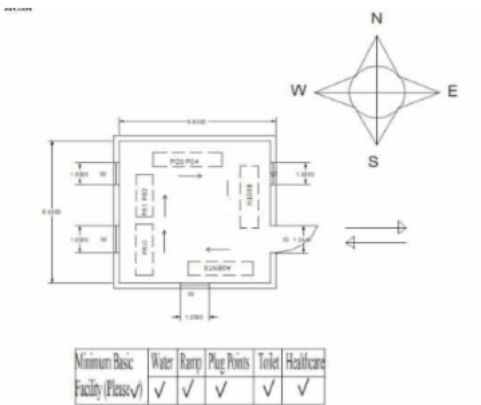

Google Map View

Polling Station Building Front View

Polling Station Front View

Cad View

Key MAP View

1 பெயர் : கிட்டுசாமி தந்தை பெயர் : ராமசாமி வீட்டு எண் : 1B வயது : 65 பாலினம் : ஆண்	SCF1661818	Photo is available	2 பெயர் : விஸ்வநாதன் தந்தை பெயர் : ராமசாமி வீட்டு எண் : 1B வயது : 63 பாலினம் : ஆண்	SCF1661826	Photo is available	3 பெயர் : சிவகாமி கணவர் பெயர் : விஸ்வநாதன் வீட்டு எண் : 1B வயது : 54 பாலினம் : பெண்	SCF1661834	Photo is available
4 பெயர் : தமிழ்ச்செல்வி கணவர் பெயர் : கிட்டுசாமி வீட்டு எண் : 1B வயது : 54 பாலினம் : பெண்	SCF1661842	Photo is available	5 பெயர் : பழனியம்மாள் கணவர் பெயர் : அம்மாசை வீட்டு எண் : 1E வயது : 66 பாலினம் : பெண்	SCF0611566	Photo is available	#2 6 பெயர் : பரமேஸ்வரன் தந்தை பெயர் : குழந்தைசாமி வீட்டு எண் : 1-E வயது : 38 பாலினம் : ஆண்	SCF0267260	Photo is available
7 பெயர் : சுகன்யா தந்தை பெயர் : கிட்டுசாமி வீட்டு எண் : 1-E வயது : 35 பாலினம் : பெண்	SCF0267278	Photo is available	8 பெயர் : சரோஜா கணவர் பெயர் : கந்தசாமி வீட்டு எண் : 2 வயது : 61 பாலினம் : பெண்	SCF1971100	Photo is available	9 பெயர் : நவீன்குமார் தந்தை பெயர் : பொன்னுசாமி வீட்டு எண் : 2 வயது : 33 பாலினம் : ஆண்	SCF0267245	Photo is available
10 பெயர் : தங்கமுத்து தந்தை பெயர் : குமாரசாமிகவுண்டர் வீட்டு எண் : 2E வயது : 88 பாலினம் : ஆண்	SCF1661867	Photo is available	11 பெயர் : ராமசாமிகவுண்டர் தந்தை பெயர் : சின்னப்பகவுண்டர் வீட்டு எண் : 3 வயது : 91 பாலினம் : ஆண்	SCF1661875	Photo is available	12 பெயர் : ராமசாமி தந்தை பெயர் : முத்துசாமிகவுண்டர் வீட்டு எண் : 3 வயது : 78 பாலினம் : ஆண்	SCF1661883	Photo is available
13 பெயர் : ராஜேஸ்வரி கணவர் பெயர் : சிவன்மூர்த்தி வீட்டு எண் : 3 வயது : 55 பாலினம் : பெண்	LTR2668903	Photo is available	14 பெயர் : ரோஜாமணி கணவர் பெயர் : பழனிசாமி வீட்டு எண் : 3 வயது : 53 பாலினம் : பெண்	SCF0454371	Photo is available	15 பெயர் : கவின்குமார் தந்தை பெயர் : தங்கமுத்து வீட்டு எண் : 3 வயது : 35 பாலினம் : ஆண்	SCF0454363	Photo is available
16 பெயர் : தினேஷ்குமார் தந்தை பெயர் : சிவன்மூர்த்தி வீட்டு எண் : 3 வயது : 33 பாலினம் : ஆண்	SCF0291195	Photo is available	17 பெயர் : சத்தியநாதன் தந்தை பெயர் : சிவன்மூர்த்தி வீட்டு எண் : 3 வயது : 30 பாலினம் : ஆண்	SCF0611624	Photo is available	18 பெயர் : வ கௌதம் தந்தை பெயர் : வடிவேல் வீட்டு எண் : 3 வயது : 23 பாலினம் : ஆண்	SCF1922905	Photo is available
19 பெயர் : கிருத்திகா வ தந்தை பெயர் : வடிவேல் ச வீட்டு எண் : 3 வயது : 21 பாலினம் : பெண்	SCF2158681	Photo is available	20 பெயர் : பொன்னுசாமி தந்தை பெயர் : செல்லப்பக்கவுண்டர் வீட்டு எண் : 3-2 வயது : 61 பாலினம் : ஆண்	SCF1661917	Photo is available	21 பெயர் : ஜெயமணி கணவர் பெயர் : பொன்னுசாமி வீட்டு எண் : 3-2 வயது : 52 பாலினம் : பெண்	SCF1661925	Photo is available
22 பெயர் : சோபியா கணவர் பெயர் : கவின்குமார் வீட்டு எண் : 3/2 வயது : 31 பாலினம் : பெண்	SCF0786699	Photo is available	23 பெயர் : தங்கமுத்து கணவர் பெயர் : ராமசாமிகவுண்டர் வீட்டு எண் : 3-3 வயது : 68 பாலினம் : ஆண்	SCF1661933	Photo is available	24 பெயர் : மல்லிகா கணவர் பெயர் : தங்கமுத்து வீட்டு எண் : 3-3 வயது : 60 பாலினம் : பெண்	SCF1661941	Photo is available
25 பெயர் : கருணையம்மாள் கணவர் பெயர் : சுப்பிரமணி வீட்டு எண் : 3-4 வயது : 72 பாலினம் : பெண்	SCF1661958	Photo is available	26 பெயர் : ராசாத்தி கணவர் பெயர் : சுப்பிரமணி வீட்டு எண் : 3-4 வயது : 60 பாலினம் : பெண்	SCF1661966	Photo is available	27 பெயர் : வடிவேல் தந்தை பெயர் : சுப்பிரமணி வீட்டு எண் : 3-4 வயது : 50 பாலினம் : ஆண்	SCF1661974	Photo is available
28 பெயர் : விஜயா கணவர் பெயர் : வடிவேல் வீட்டு எண் : 3-4 வயது : 49 பாலினம் : பெண்	LTR2668333	Photo is available	29 பெயர் : சதீஸ்குமார் தந்தை பெயர் : பழனிச்சாமி வீட்டு எண் : 3-5 வயது : 36 பாலினம் : ஆண்	SCF0267252	Photo is available	30 பெயர் : பொன்னுசாமி தந்தை பெயர் : காளியப்பகவுண்டர் வீட்டு எண் : 3-7 வயது : 78 பாலினம் : ஆண்	SCF1661990	Photo is available