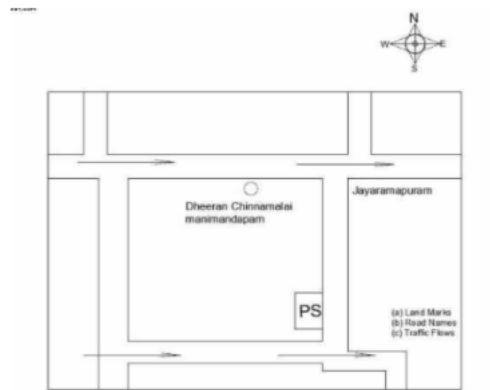

Google Map View

Polling Station Building Front View

Polling Station Front View

Cad View

Key MAP View

1 பெயர் : கிட்டுசாமி தந்தை பெயர் : ராமசாமி வீட்டு எண் : 1B வயது : 65 பாலினம் : ஆண்	SCF1661818	Photo is available	2 பெயர் : விஸ்வநாதன் தந்தை பெயர் : ராமசாமி வீட்டு எண் : 1B வயது : 63 பாலினம் : ஆண்	SCF1661826	Photo is available	3 பெயர் : சிவகாமி கணவர் பெயர் : விஸ்வநாதன் வீட்டு எண் : 1B வயது : 54 பாலினம் : பெண்	SCF1661834	Photo is available
4 பெயர் : தமிழ்ச்செல்வி கணவர் பெயர் : கிட்டுசாமி வீட்டு எண் : 1B வயது : 54 பாலினம் : பெண்	SCF1661842	Photo is available	5 பெயர் : பழனியம்மாள் கணவர் பெயர் : அம்மாசை வீட்டு எண் : 1E வயது : 66 பாலினம் : பெண்	SCF0611566	Photo is available	#2 6 பெயர் : பரமேஸ்வரன் தந்தை பெயர் : குழந்தைசாமி வீட்டு எண் : 1-E வயது : 38 பாலினம் : ஆண்	SCF0267260	Photo is available
7 பெயர் : சுகன்யா தந்தை பெயர் : கிட்டுசாமி வீட்டு எண் : 1-E வயது : 35 பாலினம் : பெண்	SCF0267278	Photo is available	8 பெயர் : சரோஜா கணவர் பெயர் : கந்தசாமி வீட்டு எண் : 2 வயது : 61 பாலினம் : பெண்	SCF1971100	Photo is available	9 பெயர் : நவீன்குமார் தந்தை பெயர் : பொன்னுசாமி வீட்டு எண் : 2 வயது : 33 பாலினம் : ஆண்	SCF0267245	Photo is available
10 பெயர் : தங்கமுத்து தந்தை பெயர் : குமாரசாமிகவுண்டர் வீட்டு எண் : 2E வயது : 88 பாலினம் : ஆண்	SCF1661867	Photo is available	11 பெயர் : ராமசாமிகவுண்டர் தந்தை பெயர் : சின்னப்பகவுண்டர் வீட்டு எண் : 3 வயது : 91 பாலினம் : ஆண்	SCF1661875	Photo is available	12 பெயர் : ராமசாமி தந்தை பெயர் : முத்துசாமிகவுண்டர் வீட்டு எண் : 3 வயது : 78 பாலினம் : ஆண்	SCF1661883	Photo is available
13 பெயர் : ராஜேஸ்வரி கணவர் பெயர் : சிவன்மூர்த்தி வீட்டு எண் : 3 வயது : 55 பாலினம் : பெண்	LTR2668903	Photo is available	14 பெயர் : ரோஜாமணி கணவர் பெயர் : பழனிசாமி வீட்டு எண் : 3 வயது : 53 பாலினம் : பெண்	SCF0454371	Photo is available	15 பெயர் : கவின்குமார் தந்தை பெயர் : தங்கமுத்து வீட்டு எண் : 3 வயது : 35 பாலினம் : ஆண்	SCF0454363	Photo is available
16 பெயர் : தினேஷ்குமார் தந்தை பெயர் : சிவன்மூர்த்தி வீட்டு எண் : 3 வயது : 33 பாலினம் : ஆண்	SCF0291195	Photo is available	17 பெயர் : சத்தியநாதன் தந்தை பெயர் : சிவன்மூர்த்தி வீட்டு எண் : 3 வயது : 30 பாலினம் : ஆண்	SCF0611624	Photo is available	18 பெயர் : வ கௌதம் தந்தை பெயர் : வடிவேல் வீட்டு எண் : 3 வயது : 23 பாலினம் : ஆண்	SCF1922905	Photo is available
19 பெயர் : கிருத்திகா வ தந்தை பெயர் : வடிவேல் ச வீட்டு எண் : 3 வயது : 21 பாலினம் : பெண்	SCF2158681	Photo is available	20 பெயர் : பொன்னுசாமி தந்தை பெயர் : செல்லப்பக்கவுண்டர் வீட்டு எண் : 3-2 வயது : 61 பாலினம் : ஆண்	SCF1661917	Photo is available	21 பெயர் : ஜெயமணி கணவர் பெயர் : பொன்னுசாமி வீட்டு எண் : 3-2 வயது : 52 பாலினம் : பெண்	SCF1661925	Photo is available
22 பெயர் : சோபியா கணவர் பெயர் : கவின்குமார் வீட்டு எண் : 3/2 வயது : 31 பாலினம் : பெண்	SCF0786699	Photo is available	23 பெயர் : தங்கமுத்து கணவர் பெயர் : ராமசாமிகவுண்டர் வீட்டு எண் : 3-3 வயது : 68 பாலினம் : ஆண்	SCF1661933	Photo is available	24 பெயர் : மல்லிகா கணவர் பெயர் : தங்கமுத்து வீட்டு எண் : 3-3 வயது : 60 பாலினம் : பெண்	SCF1661941	Photo is available
25 பெயர் : கருணையம்மாள் கணவர் பெயர் : சுப்பிரமணி வீட்டு எண் : 3-4 வயது : 72 பாலினம் : பெண்	SCF1661958	Photo is available	26 பெயர் : ராசாத்தி கணவர் பெயர் : சுப்பிரமணி வீட்டு எண் : 3-4 வயது : 60 பாலினம் : பெண்	SCF1661966	Photo is available	27 பெயர் : வடிவேல் தந்தை பெயர் : சுப்பிரமணி வீட்டு எண் : 3-4 வயது : 50 பாலினம் : ஆண்	SCF1661974	Photo is available
28 பெயர் : விஜயா கணவர் பெயர் : வடிவேல் வீட்டு எண் : 3-4 வயது : 49 பாலினம் : பெண்	LTR2668333	Photo is available	29 பெயர் : சதீஸ்குமார் தந்தை பெயர் : பழனிச்சாமி வீட்டு எண் : 3-5 வயது : 36 பாலினம் : ஆண்	SCF0267252	Photo is available	30 பெயர் : பொன்னுசாமி தந்தை பெயர் : காளியப்பகவுண்டர் வீட்டு எண் : 3-7 வயது : 78 பாலினம் : ஆண்	SCF1661990	Photo is available