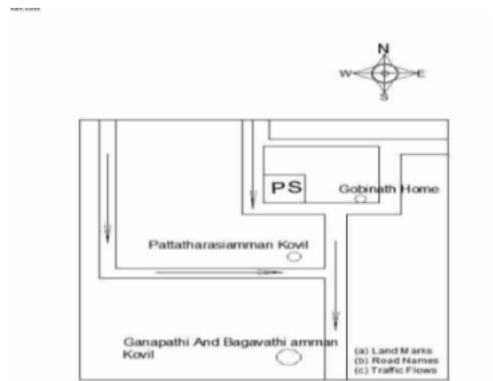

Google Map View

Polling Station Building Front View

Polling Station Front View

Cad View

Key MAP View

1 பெயர் : வீரமாளர் கணவர் பெயர்: சூப்புசாமி வீட்டு எண் : 1 வயது : 72 பாலினம் : பெண் Photo is available	SCF1668235	2 பெயர் : முத்துலட்சுமி கணவர் பெயர்: ஈஸ்வரமுர்த்தி வீட்டு எண் : 1 வயது : 52 பாலினம் : பெண் Photo is available	LTR2745891	3 பெயர் : சாமிநாதன் தந்தை பெயர்: சூப்புசாமி வீட்டு எண் : 1 வயது : 50 பாலினம் : ஆண் Photo is available	SCF1668250
4 பெயர் : வித்யா கணவர் பெயர்: சாமிநாதன் வீட்டு எண் : 1 வயது : 38 பாலினம் : பெண் Photo is available	SCF0267401	5 பெயர் : பிரியா தந்தை பெயர்: சுரேஷ் வீட்டு எண் : 01 வயது : 23 பாலினம் : பெண் Photo is available	SCF1944891	6 பெயர் : ஜோதிமணி கணவர் பெயர்: அப்புசூட்டி வீட்டு எண் : 1-3PA வயது : 40 பாலினம் : பெண் Photo is available	SCF0066456
7 பெயர் : கோகுல் அ தந்தை பெயர்: அப்புசூட்டி ஸி வீட்டு எண் : 1/3ப வயது : 20 பாலினம் : ஆண் Photo is available	SCF2100154	8 பெயர் : கோகிலா கணவர் பெயர்: தேவராஜ் வீட்டு எண் : 1/18 வயது : 34 பாலினம் : பெண் Photo is available	SCF0987313	9 பெயர் : பொன்னுசாமி தந்தை பெயர்: ராமசாமி வீட்டு எண் : 2 வயது : 66 பாலினம் : ஆண் Photo is available	SCF1668268
10 பெயர் : குணவதி கணவர் பெயர்: பொன்னுச்சாமி வீட்டு எண் : 2 வயது : 54 பாலினம் : பெண் Photo is available	SCF1668276	11 பெயர் : சந்தியா பூநீ தந்தை பெயர்: ஈஸ்வரன் வீட்டு எண் : 2/95 வயது : 24 பாலினம் : ஆண் Photo is available	SCF1891563	12 பெயர் : தங்கம்மாள் கணவர் பெயர்: சூப்புசாமி வீட்டு எண் : 3 வயது : 76 பாலினம் : பெண் Photo is available	SCF1668284
13 பெயர் : கவிதா கணவர் பெயர்: பாலசேகர் வீட்டு எண் : 3 வயது : 47 பாலினம் : பெண் Photo is available	LTR2745909	# 14 பெயர் : சத்திவேல் தந்தை பெயர்: நடராஜ் வீட்டு எண் : 3 வயது : 37 பாலினம் : ஆண் Photo is available	KJP2763357	15 பெயர் : மைதிலி தந்தை பெயர்: சின்னதம்பி வீட்டு எண் : 3 வயது : 36 பாலினம் : பெண் Photo is available	SCF0786749
16 பெயர் : செல்வகுமார் தந்தை பெயர்: பாலசேகரன் வீட்டு எண் : 3 வயது : 25 பாலினம் : ஆண் Photo is available	SCF0947077	17 பெயர் : துளசிமணி கணவர் பெயர்: தங்கவேல் வீட்டு எண் : 4 வயது : 66 பாலினம் : பெண் Photo is available	SCF1668300	18 பெயர் : ஜனனி தந்தை பெயர்: தங்கவேல் வீட்டு எண் : 4 வயது : 20 பாலினம் : பெண் Photo is available	SCF2168797
19 பெயர் : தங்கவேல் தந்தை பெயர்: முத்துசாமிகவுண்டர் வீட்டு எண் : 5 வயது : 76 பாலினம் : ஆண் Photo is available	SCF1668318	20 பெயர் : சத்திவேல் தந்தை பெயர்: முத்துசாமிகவுண்டர் வீட்டு எண் : 5 வயது : 73 பாலினம் : ஆண் Photo is available	SCF1668326	21 பெயர் : சுலோச்சனா கணவர் பெயர்: சத்திவேல் வீட்டு எண் : 5 வயது : 58 பாலினம் : பெண் Photo is available	SCF1668334
22 பெயர் : குமாரசாமி தந்தை பெயர்: கோவிந்தசாமி வீட்டு எண் : 5 வயது : 58 பாலினம் : ஆண் Photo is available	LTR1426469	23 பெயர் : தங்கவேலு தந்தை பெயர்: கோவிந்தசாமி வீட்டு எண் : 5 வயது : 56 பாலினம் : ஆண் Photo is available	LTR3652898	24 பெயர் : தனலட்சுமி கணவர் பெயர்: குமாரசாமி வீட்டு எண் : 5 வயது : 49 பாலினம் : பெண் Photo is available	LTR3239258
25 பெயர் : சஞ்சீவ் ராஜ் தந்தை பெயர்: குமாரசாமி வீட்டு எண் : 5 வயது : 25 பாலினம் : ஆண் Photo is available	SCF0987552	26 பெயர் : நாச்சிமுத்து தந்தை பெயர்: காளியப்பகவுண்டர் வீட்டு எண் : 6 வயது : 78 பாலினம் : ஆண் Photo is available	SCF1668342	27 பெயர் : சூப்பாத்தாள் கணவர் பெயர்: நாச்சிமுத்து வீட்டு எண் : 6 வயது : 68 பாலினம் : பெண் Photo is available	SCF1668375
28 பெயர் : ஈஸ்வரி தந்தை பெயர்: நாச்சிமுத்து வீட்டு எண் : 6 வயது : 42 பாலினம் : பெண் Photo is available	LTR3239662	29 பெயர் : சின்னம்மாள் கணவர் பெயர்: கோவிந்தசாமி வீட்டு எண் : 7 வயது : 67 பாலினம் : பெண் Photo is available	LTR3238714	30 பெயர் : சுதா கணவர் பெயர்: தங்கவேல் வீட்டு எண் : 7 வயது : 37 பாலினம் : பெண் Photo is available	SCF0832071