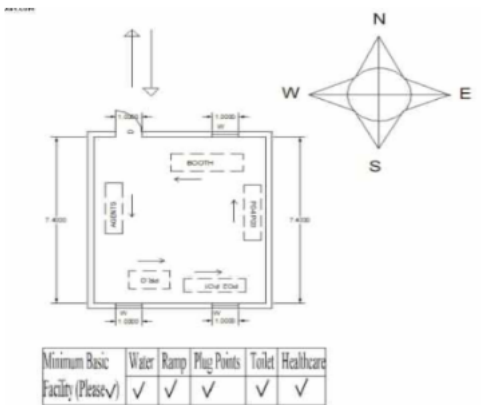

Google Map View

Polling Station Building Front View

Polling Station Front View

Cad View

Key MAP View

1 பெயர் : வீரமாளர் கணவர் பெயர்: சூப்புசாமி வீட்டு எண் : 1 வயது : 72 பாலினம் : பெண் Photo is available	SCF1668235	2 பெயர் : முத்துலட்சுமி கணவர் பெயர்: ஈஸ்வரமுர்த்தி வீட்டு எண் : 1 வயது : 52 பாலினம் : பெண் Photo is available	LTR2745891	3 பெயர் : சாமிநாதன் தந்தை பெயர்: சூப்புசாமி வீட்டு எண் : 1 வயது : 50 பாலினம் : ஆண் Photo is available	SCF1668250
4 பெயர் : வித்யா கணவர் பெயர்: சாமிநாதன் வீட்டு எண் : 1 வயது : 38 பாலினம் : பெண் Photo is available	SCF0267401	5 பெயர் : பிரியா தந்தை பெயர்: சுரேஷ் வீட்டு எண் : 01 வயது : 23 பாலினம் : பெண் Photo is available	SCF1944891	6 பெயர் : ஜோதிமணி கணவர் பெயர்: அப்புசூட்டி வீட்டு எண் : 1-3PA வயது : 40 பாலினம் : பெண் Photo is available	SCF0066456
7 பெயர் : கோகுல் அ தந்தை பெயர்: அப்புசூட்டி ஸி வீட்டு எண் : 1/3ப வயது : 20 பாலினம் : ஆண் Photo is available	SCF2100154	8 பெயர் : கோகிலா கணவர் பெயர்: தேவராஜ் வீட்டு எண் : 1/18 வயது : 34 பாலினம் : பெண் Photo is available	SCF0987313	9 பெயர் : பொன்னுசாமி தந்தை பெயர்: ராமசாமி வீட்டு எண் : 2 வயது : 66 பாலினம் : ஆண் Photo is available	SCF1668268
10 பெயர் : குணவதி கணவர் பெயர்: பொன்னுச்சாமி வீட்டு எண் : 2 வயது : 54 பாலினம் : பெண் Photo is available	SCF1668276	11 பெயர் : சந்தியா பூநீ தந்தை பெயர்: ஈஸ்வரன் வீட்டு எண் : 2/95 வயது : 24 பாலினம் : ஆண் Photo is available	SCF1891563	12 பெயர் : தங்கம்மாள் கணவர் பெயர்: சூப்புசாமி வீட்டு எண் : 3 வயது : 76 பாலினம் : பெண் Photo is available	SCF1668284
13 பெயர் : கவிதா கணவர் பெயர்: பாலசேகர் வீட்டு எண் : 3 வயது : 47 பாலினம் : பெண் Photo is available	LTR2745909	# 14 பெயர் : சத்திவேல் தந்தை பெயர்: நடராஜ் வீட்டு எண் : 3 வயது : 37 பாலினம் : ஆண் Photo is available	KJP2763357	15 பெயர் : மைதிலி தந்தை பெயர்: சின்னதம்பி வீட்டு எண் : 3 வயது : 36 பாலினம் : பெண் Photo is available	SCF0786749
16 பெயர் : செல்வகுமார் தந்தை பெயர்: பாலசேகரன் வீட்டு எண் : 3 வயது : 25 பாலினம் : ஆண் Photo is available	SCF0947077	17 பெயர் : துளசிமணி கணவர் பெயர்: தங்கவேல் வீட்டு எண் : 4 வயது : 66 பாலினம் : பெண் Photo is available	SCF1668300	18 பெயர் : ஜனனி தந்தை பெயர்: தங்கவேல் வீட்டு எண் : 4 வயது : 20 பாலினம் : பெண் Photo is available	SCF2168797
19 பெயர் : தங்கவேல் தந்தை பெயர்: முத்துசாமிகவுண்டர் வீட்டு எண் : 5 வயது : 76 பாலினம் : ஆண் Photo is available	SCF1668318	20 பெயர் : சத்திவேல் தந்தை பெயர்: முத்துசாமிகவுண்டர் வீட்டு எண் : 5 வயது : 73 பாலினம் : ஆண் Photo is available	SCF1668326	21 பெயர் : சுலோச்சனா கணவர் பெயர்: சத்திவேல் வீட்டு எண் : 5 வயது : 58 பாலினம் : பெண் Photo is available	SCF1668334
22 பெயர் : குமாரசாமி தந்தை பெயர்: கோவிந்தசாமி வீட்டு எண் : 5 வயது : 58 பாலினம் : ஆண் Photo is available	LTR1426469	23 பெயர் : தங்கவேலு தந்தை பெயர்: கோவிந்தசாமி வீட்டு எண் : 5 வயது : 56 பாலினம் : ஆண் Photo is available	LTR3652898	24 பெயர் : தனலட்சுமி கணவர் பெயர்: குமாரசாமி வீட்டு எண் : 5 வயது : 49 பாலினம் : பெண் Photo is available	LTR3239258
25 பெயர் : சஞ்சீவ் ராஜ் தந்தை பெயர்: குமாரசாமி வீட்டு எண் : 5 வயது : 25 பாலினம் : ஆண் Photo is available	SCF0987552	26 பெயர் : நாச்சிமுத்து தந்தை பெயர்: காளியப்பகவுண்டர் வீட்டு எண் : 6 வயது : 78 பாலினம் : ஆண் Photo is available	SCF1668342	27 பெயர் : சூப்பாத்தாள் கணவர் பெயர்: நாச்சிமுத்து வீட்டு எண் : 6 வயது : 68 பாலினம் : பெண் Photo is available	SCF1668375
28 பெயர் : ஈஸ்வரி தந்தை பெயர்: நாச்சிமுத்து வீட்டு எண் : 6 வயது : 42 பாலினம் : பெண் Photo is available	LTR3239662	29 பெயர் : சின்னம்மாள் கணவர் பெயர்: கோவிந்தசாமி வீட்டு எண் : 7 வயது : 67 பாலினம் : பெண் Photo is available	LTR3238714	30 பெயர் : சுதா கணவர் பெயர்: தங்கவேல் வீட்டு எண் : 7 வயது : 37 பாலினம் : பெண் Photo is available	SCF0832071