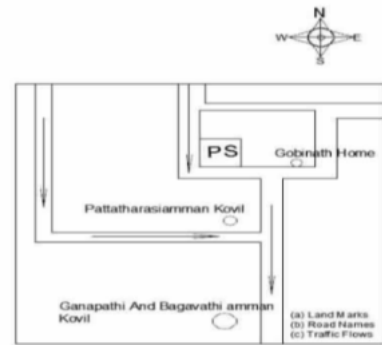

Google Map View

Polling Station Building Front View

Polling Station Front View

Cad View

Key MAP View

சட்டமன்றத் தொகுதியின் எண் மற்றும் பெயர் : 100-மொடக்குறிச்சி பிரிவு எண் மற்றும் பெயர் 1-அஞ்சூர் (வ.கி) மற்றும் (உ), காரவலச