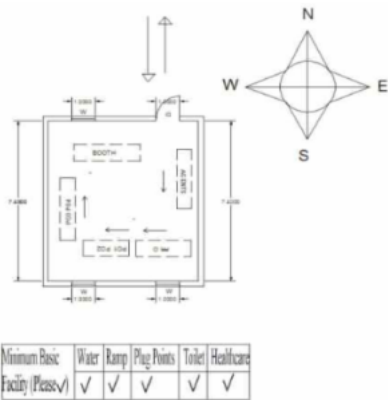

Google Map View

Polling Station Building Front View

Polling Station Front View

Cad View

Key MAP View

சட்டமன்றத் தொகுதியின் எண் மற்றும் பெயர் : 100-மொடக்குறிச்சி பிரிவு எண் மற்றும் பெயர் 1-அஞ்சூர் (வ.கி) மற்றும் (உ), காரவலச