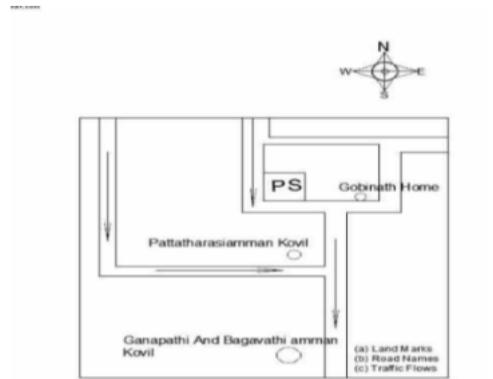

Polling Station Front View

Cad View

Key MAP View

சட்டமன்றத் தொகுதியின் எண் மற்றும் பெயர் : 100-மொடக்குறிச்சி பிரிவு எண் மற்றும் பெயர் 1-அஞ்சூர் (வ.கி) மற்றும்(உ), இராமநாதபுரம்

1	SCF1698364	பெயர் : குமாரசாமிகவுண்டர் தந்தை பெயர்: சாமியப்பகவுண்டர் வீட்டு எண் : 1 வயது : 77 பாலினம் : ஆண்	Photo is available	2	SCF1698372	பெயர் : பாவத்தாள் கணவர் பெயர்: குமாரசாமிகவுண்டர் வீட்டு எண் : 1 வயது : 75 பாலினம் : பெண்	Photo is available	3	SCF1698380	பெயர் : கிருஷ்ணமூர்த்தி தந்தை பெயர்: குமாரசாமிகவுண்டர் வீட்டு எண் : 1 வயது : 53 பாலினம் : ஆண்	Photo is available
4	LTR2748309	பெயர் : விசாலாட்சி கணவர் பெயர்: கிருஷ்ணமூர்த்தி வீட்டு எண் : 1 வயது : 51 பாலினம் : பெண்	Photo is available	5	LTR2747830	பெயர் : கார்த்திகேயன் தந்தை பெயர்: கந்தசாமி வீட்டு எண் : 1 வயது : 43 பாலினம் : ஆண்	Photo is available	6	SCF2017382	பெயர் : ஜெயந்தன் தந்தை பெயர்: கிருஷ்ணமூர்த்தி வீட்டு எண் : 1 வயது : 22 பாலினம் : ஆண்	Photo is available
7	SCF0455899	பெயர் : ரவி தந்தை பெயர்: ராஜ் வீட்டு எண் : 1E வயது : 37 பாலினம் : ஆண்	Photo is available	8	LTR2747491	பெயர் : வள்ளியம்மாள் கணவர் பெயர்: ராசப்பநாடார் வீட்டு எண் : 4 வயது : 69 பாலினம் : பெண்	Photo is available	9	SCF0455931	பெயர் : கண்ணம்மாள் கணவர் பெயர்: முத்துசாமி வீட்டு எண் : 4 வயது : 58 பாலினம் : பெண்	Photo is available
10	LTR2747020	பெயர் : செந்தில்குமார் தந்தை பெயர்: ராசு வீட்டு எண் : 4 வயது : 46 பாலினம் : ஆண்	Photo is available	11	SCF1698406	பெயர் : குப்புசாமிகவுண்டர் தந்தை பெயர்: காளியப்பகவுண்டர் வீட்டு எண் : 5 வயது : 80 பாலினம் : ஆண்	Photo is available	12	SCF1698414	பெயர் : பாப்பாத்தி கணவர் பெயர்: குப்புசாமிகவுண்டர் வீட்டு எண் : 5 வயது : 75 பாலினம் : பெண்	Photo is available
13	SCF1698422	பெயர் : ரங்கராசு தந்தை பெயர்: குப்புசாமி வீட்டு எண் : 5 வயது : 51 பாலினம் : ஆண்	Photo is available	14	LTR1427756	பெயர் : சண்முகவடிவு கணவர் பெயர்: ரங்கராசு வீட்டு எண் : 5 வயது : 49 பாலினம் : பெண்	Photo is available	15	SCF0612218	பெயர் : தெய்வானை கணவர் பெயர்: பெரியசாமி வீட்டு எண் : 5 வயது : 38 பாலினம் : பெண்	Photo is available
16	SCF0947408	பெயர் : சிவரஞ்சனி தந்தை பெயர்: சுப்பிரமணி வீட்டு எண் : 05 வயது : 26 பாலினம் : பெண்	Photo is available	17	SCF1885755	பெயர் : ரஞ்சித் குமார் தந்தை பெயர்: சுப்பிரமணி வீட்டு எண் : 05 வயது : 24 பாலினம் : ஆண்	Photo is available	18	SCF0987362	பெயர் : பொன்சங்கவி தந்தை பெயர்: ரங்கராசு வீட்டு எண் : 6 வயது : 26 பாலினம் : பெண்	Photo is available
19	SCF0947390	பெயர் : அஜீத்குமார் தந்தை பெயர்: சுப்பிரமணி வீட்டு எண் : 6 வயது : 25 பாலினம் : ஆண்	Photo is available	20	SCF1698430	பெயர் : பழனிசாமிகவுண்டர் தந்தை பெயர்: காளியப்பகவுண்டர் வீட்டு எண் : 7 வயது : 82 பாலினம் : ஆண்	Photo is available	21	SCF1698448	பெயர் : லட்சுமி கணவர் பெயர்: பழனிசாமிகவுண்டர் வீட்டு எண் : 7 வயது : 69 பாலினம் : பெண்	Photo is available
22	LTR1427749	பெயர் : ஈஸ்வரமூர்த்தி தந்தை பெயர்: பழனிசாமி வீட்டு எண் : 7 வயது : 48 பாலினம் : ஆண்	Photo is available	23	SCF0455782	பெயர் : கார்த்திகாதேவி கணவர் பெயர்: ஈஸ்வரமூர்த்தி வீட்டு எண் : 7 வயது : 36 பாலினம் : பெண்	Photo is available	24	SCF1698455	பெயர் : ராமசாமி தந்தை பெயர்: ஆறுமுகம் வீட்டு எண் : 9 வயது : 68 பாலினம் : ஆண்	Photo is available
25	SCF1698463	பெயர் : சுப்புலட்சுமி கணவர் பெயர்: ராமசாமி வீட்டு எண் : 9 வயது : 60 பாலினம் : பெண்	Photo is available	26	LTR2747152	பெயர் : சக்திவேல் கு தந்தை பெயர்: குமாரசாமி நா வீட்டு எண் : 9 வயது : 47 பாலினம் : ஆண்	Photo is available	27	LTR2747145	பெயர் : சரஸ்வதி ச கணவர் பெயர்: சக்திவேல் கு வீட்டு எண் : 9 வயது : 45 பாலினம் : பெண்	Photo is available
28	LTR3239589	பெயர் : செல்வகுமார் தந்தை பெயர்: ராமசாமி வீட்டு எண் : 9 வயது : 43 பாலினம் : ஆண்	Photo is available	29	SCF2048072	பெயர் : சிபிவெங்கடேஷ் ச தந்தை பெயர்: சக்திவேல் கு வீட்டு எண் : 9 வயது : 21 பாலினம் : ஆண்	Photo is available	30	LTR1427699	பெயர் : சிவாசலபதி தந்தை பெயர்: பழனிசாமி கவுண்டர் வீட்டு எண் : 10 வயது : 44 பாலினம் : ஆண்	Photo is available