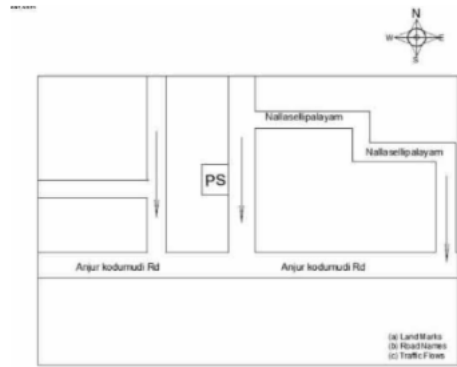

Google Map View

Polling Station Building Front View

Polling Station Front View

Cad View

Key MAP View

சட்டமன்றத் தொகுதியின் எண் மற்றும் பெயர் : 100-மொடக்குறிச்சி பிரிவு எண் மற்றும் பெயர் 1-அஞ்சூர் (வ.கி) மற்றும் (ஊ), நல்லசெல்லிபாளையம்