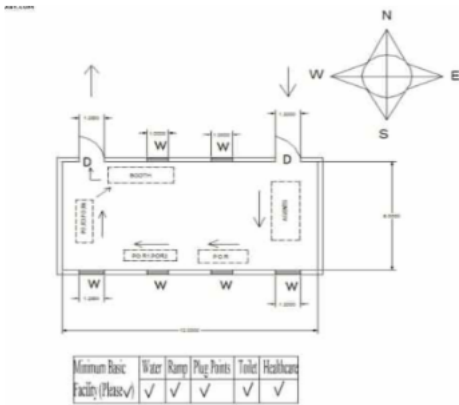

Google Map View

Polling Station Building Front View

Polling Station Front View

Cad View

Key MAP View

சட்டமன்றத் தொகுதியின் எண் மற்றும் பெயர் : 100-மொடக்குறிச்சி பிரிவு எண் மற்றும் பெயர் 1-அஞ்சூர் (வ.கி) மற்றும் (ஊ), நல்லசெல்லிபாளையம்